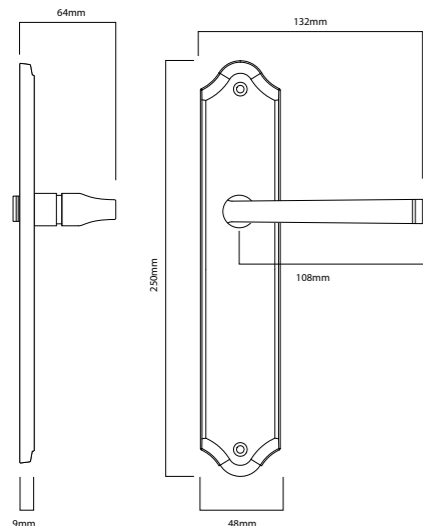

96mm (CTC) (L130 x W9 x P28)

- 0514 PB
- 0518 AB
- 0526 MB
- 0530 CP**
- 0534 SC
- 0546 PN
- 0550 SN
- 0554 SB

128mm (CTC) (L162 x W9 x P28)

- 0515 PB
- 0519 AB
- 0527 MB
- 0531 CP
- 0535 SC
- 0547 PN
- 0551 SN**
- 0555 SB

# Technical Information

A. Brunswick Lever with Round Privacy Turn — P27 B. Berlin Lever on Rectangular — P16 C. Bronte Lever on Square Rose — P23

RECTANGULAR

OVAL

STEPPED

RECTANGULAR

OVAL

CHAMFERED