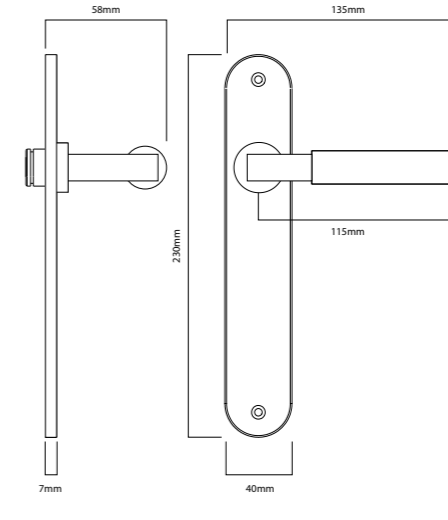

96mm (CTC) (L130 x W9 x P28)

- 0514 PB
- 0518 AB
- 0526 MB
- 0530 CP**
- 0534 SC
- 0546 PN
- 0550 SN
- 0554 SB

128mm (CTC) (L162 x W9 x P28)

- 0515 PB
- 0519 AB
- 0527 MB
- 0531 CP
- 0535 SC
- 0547 PN
- 0551 SN**
- 0555 SB

# Technical Information

A. Brunswick Lever with Round Privacy Turn — P27 B. Berlin Lever on Rectangular — P16 C. Bronte Lever on Square Rose — P23

RECTANGULAR

OVAL

STEPPED

RECTANGULAR

OVAL

CHAMFERED