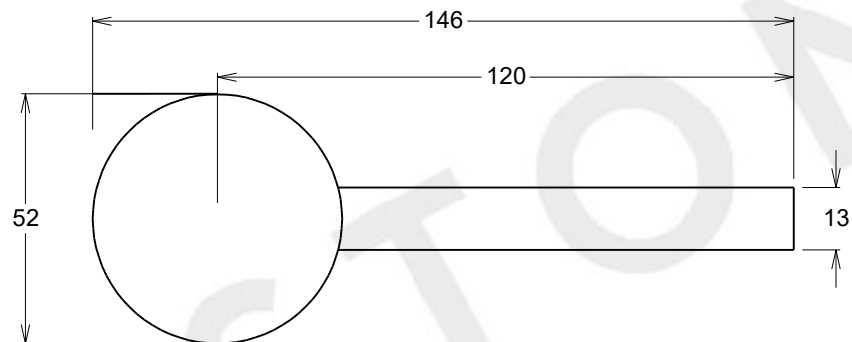

BANKSTON

14 - 16 STEPNEY STREET STEPNEY SA 5069

Door Lever Sans Arc Geppetto Round Rose Pair L146xP62mm BPD52mm

Date 11/10/2021 Revision C

Tolerance +/- 1mm