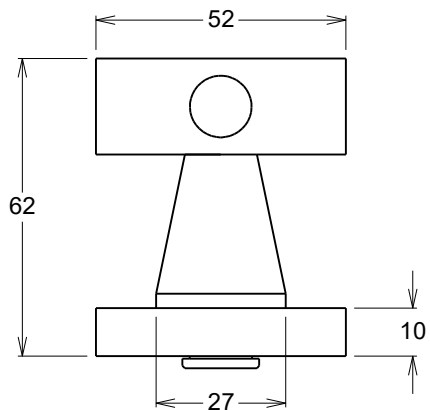

BANKSTON

14 - 16 STEPNEY STREET STEPNEY SA 5069

Door Lever Sans Arc Geppetto Round Rose Pair L146xP62mm BPD52mm

Date 11/10/2021 Revision C

Tolerance +/- 1mm