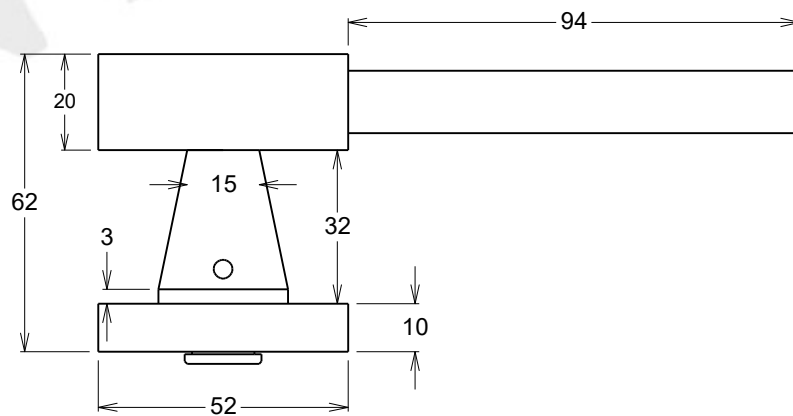

BANKSTON

14 - 16 STEPNEY STREET STEPNEY SA 5069

Door Lever Sans Arc Geppetto Round Rose Pair L146xP62mm BPD52mm

Date 11/10/2021 Revision C

Tolerance +/- 1mm