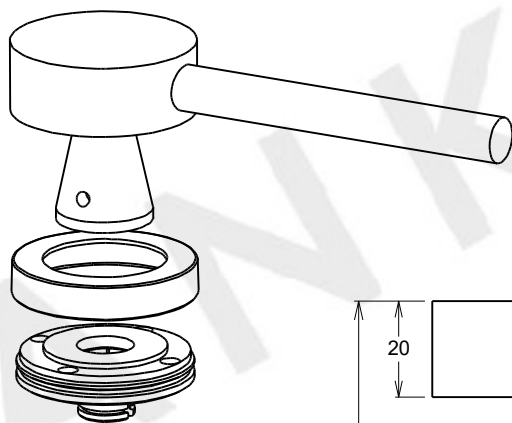

BANKSTON

14 - 16 STEPNEY STREET STEPNEY SA 5069

Door Lever Sans Arc Geppetto Round Rose Pair L146xP62mm BPD52mm

Date 11/10/2021 Revision C

Tolerance +/- 1mm