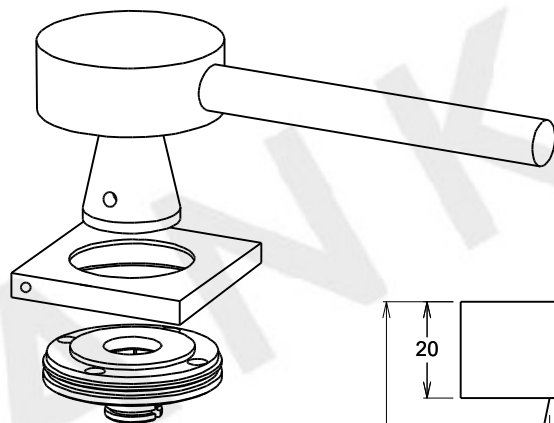

BANKSTON

14 - 16 STEPNEY STREET STEPNEY SA 5069

Door Lever Sans Arc Geppetto Square Rose Pair L146xP62 BP52x52mm

Date 11/10/2021 Revision C

Tolerance +/- 1mm