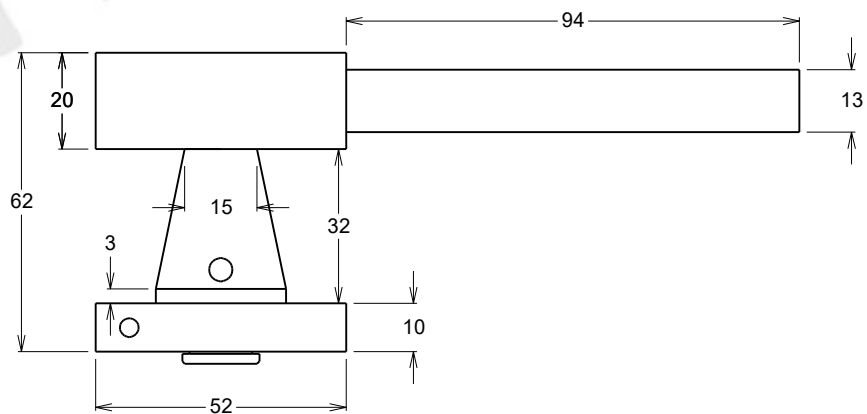

BANKSTON

14 - 16 STEPNEY STREET STEPNEY SA 5069

Door Lever Sans Arc Geppetto Square Rose Pair L146xP62 BP52x52mm

Date 11/10/2021 Revision C

Tolerance +/- 1mm