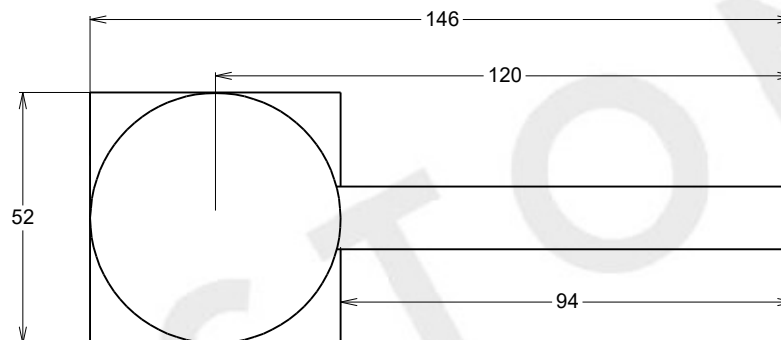

BANKSTON

14 - 16 STEPNEY STREET STEPNEY SA 5069

Door Lever Sans Arc Geppetto Square Rose Pair L146xP62 BP52x52mm

Date 11/10/2021 Revision C

Tolerance +/- 1mm