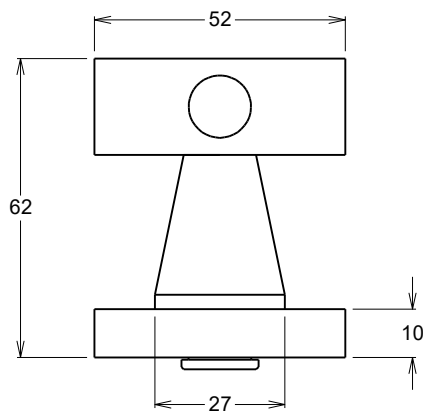

BANKSTON

14 - 16 STEPNEY STREET STEPNEY SA 5069

Door Lever Sans Arc Geppetto Square Rose Pair L146xP62 BP52x52mm

Date 11/10/2021 Revision C

Tolerance +/- 1mm