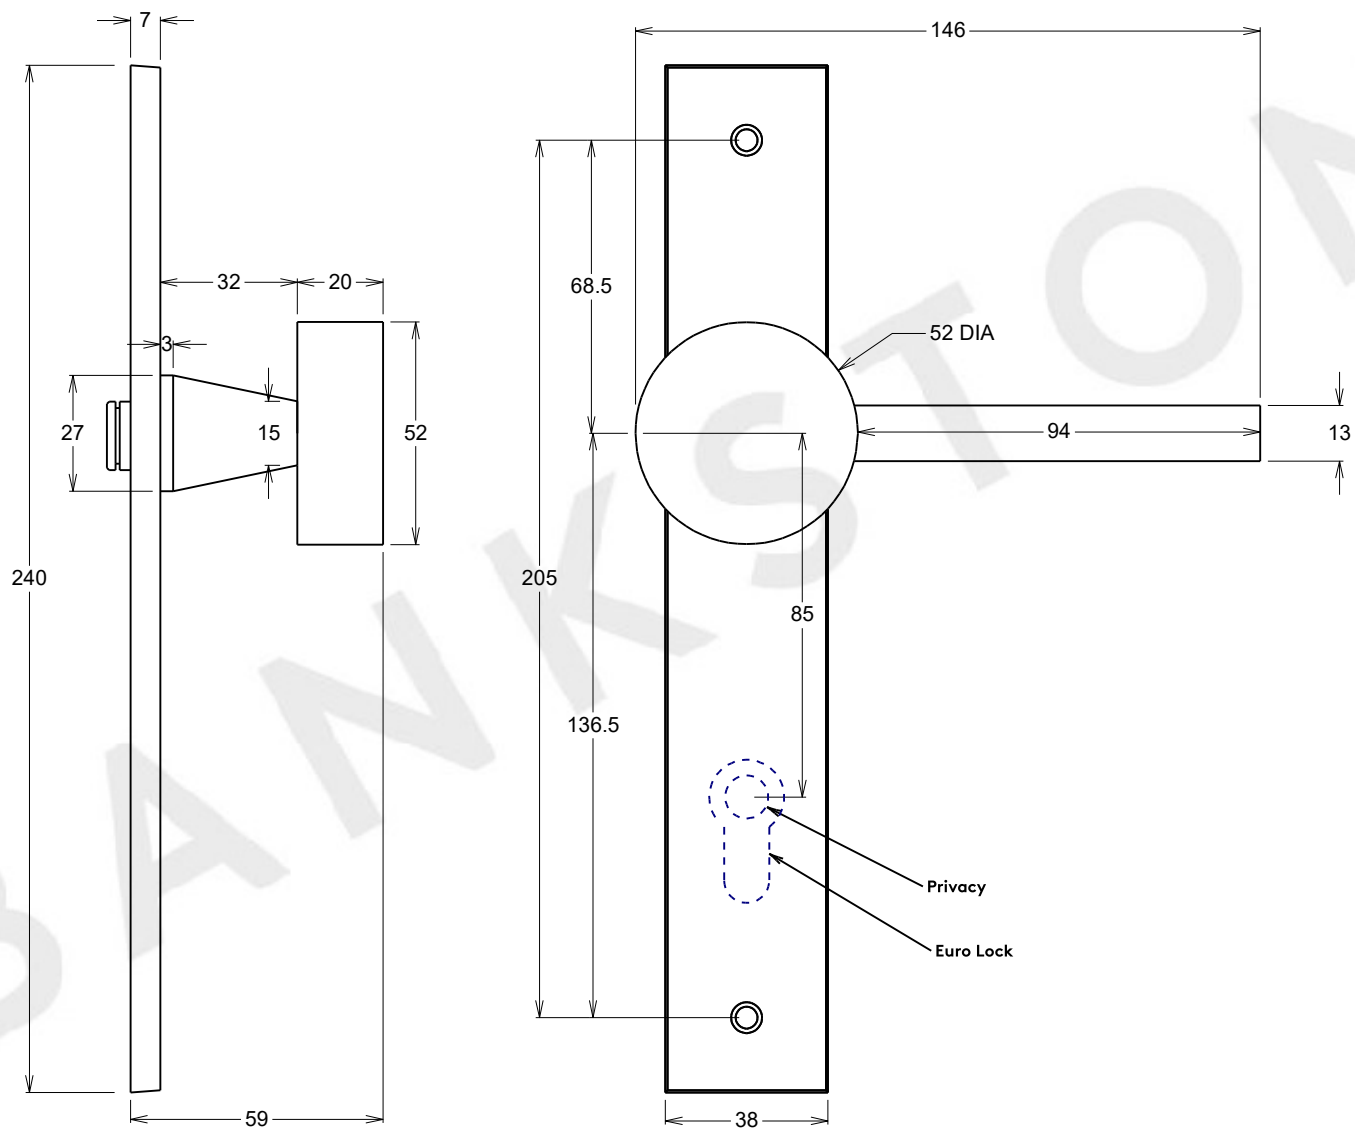

BANKSTON

14 - 16 STEPNEY STREET STEPNEY SA 5069

Door Lever Sans Arc Geppetto Rectangular Latch/Privacy/Euro Pair
H240xW38xP59mm

Date 11/10/2021 Revision C

Tolerance +/- 1mm