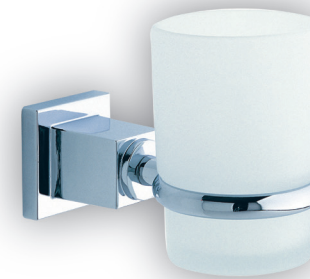

DELONG

PRODUCT SPECIFICATIONS

Material: Alloy Finish: Chrome

*Specifications may be subject to change without prior notice

ALEXANDER

ALEXANDER MANUFACTURING LTD
PO Box 32 009, Christchurch, New Zealand
Telephone 64-3-389 2270 Fax 64-3-381 2648
alexander.mfg@xtra.co.nz

DELONG

BATHROOM ACCESSORIES

ALEXANDER

DELONG

Single Towel Rail
Porte Serviette
Handtuchhalter
600mm - 24"
760mm - 30"

Double Towel Rail
Porte Serviette Double
Handtuchhalter, doppelt
600mm - 24"

Glass Shelf
Etagère en Verre
Ablage Glas

Towel Ring
Anneau Porte Serviette
Handtuchring

Toilet Roll Holder
Dérouleur-Papier
Papierrollenhalter

Tumbler Holder
Porte Verre
Glas-Zahnbürstenhalter

Soap Dish
Porte Savon
Seifenhalter mit Schale

Robe hook
Porte-Manteau
Haken