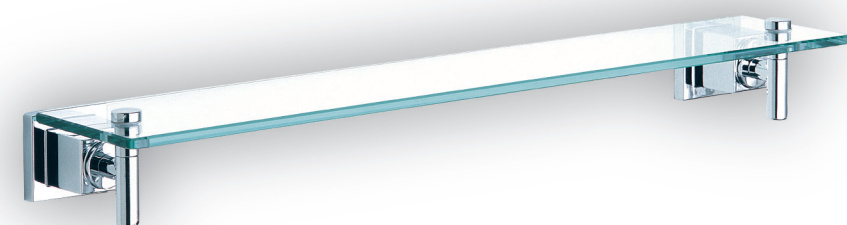

DELONG

BATHROOM ACCESSORIES

ALEXANDER

DELONG

Single Towel Rail
Porte Serviette
Handtuchhalter
600mm - 24"
760mm - 30"

Double Towel Rail
Porte Serviette Double
Handtuchhalter, doppelt
600mm - 24"

Glass Shelf
Etagère en Verre
Ablage Glas

Towel Ring
Anneau Porte Serviette
Handtuchring

Toilet Roll Holder
Dérouleur-Papier
Papierrollenhalter

Tumbler Holder
Porte Verre
Glas-Zahnbürstenhalter

Soap Dish
Porte Savon
Seifenhalter mit Schale

Robe hook
Porte-Manteau
Haken