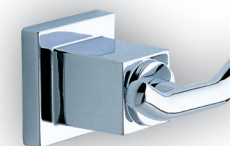

DELONG

BATHROOM ACCESSORIES

ALEXANDER

DELONG

Single Towel Rail
Porte Serviette
Handtuchhalter
600mm - 24"
760mm - 30"

Double Towel Rail
Porte Serviette Double
Handtuchhalter, doppelt
600mm - 24"

Glass Shelf
Etagère en Verre
Ablage Glas

Towel Ring
Anneau Porte Serviette
Handtuchring

Toilet Roll Holder
Dérouleur-Papier
Papierrollenhalter

Tumbler Holder
Porte Verre
Glas-Zahnbürstenhalter

Soap Dish
Porte Savon
Seifenhalter mit Schale

Robe hook
Porte-Manteau
Haken