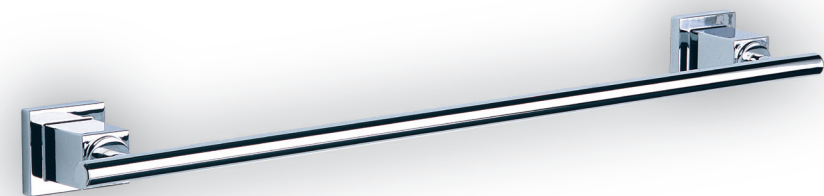

DELONG

PRODUCT SPECIFICATIONS

Material: Alloy Finish: Chrome

*Specifications may be subject to change without prior notice

ALEXANDER

ALEXANDER MANUFACTURING LTD
PO Box 32 009, Christchurch, New Zealand
Telephone 64-3-389 2270 Fax 64-3-381 2648
alexander.mfg@xtra.co.nz

DELONG

BATHROOM ACCESSORIES

ALEXANDER

DELONG

Single Towel Rail
Porte Serviette
Handtuchhalter
600mm - 24"
760mm - 30"

Double Towel Rail
Porte Serviette Double
Handtuchhalter, doppelt
600mm - 24"

Glass Shelf
Etagère en Verre
Ablage Glas

Towel Ring
Anneau Porte Serviette
Handtuchring

Toilet Roll Holder
Dérouleur-Papier
Papierrollenhalter

Tumbler Holder
Porte Verre
Glas-Zahnbürstenhalter

Soap Dish
Porte Savon
Seifenhalter mit Schale

Robe hook
Porte-Manteau
Haken