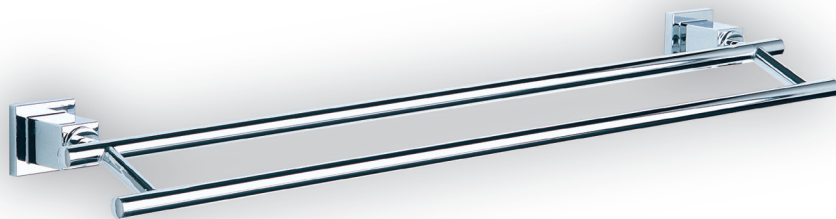

DELONG

BATHROOM ACCESSORIES

ALEXANDER

DELONG

Single Towel Rail
Porte Serviette
Handtuchhalter
600mm - 24"
760mm - 30"

Double Towel Rail
Porte Serviette Double
Handtuchhalter, doppelt
600mm - 24"

Glass Shelf
Etagère en Verre
Ablage Glas

Towel Ring
Anneau Porte Serviette
Handtuchring

Toilet Roll Holder
Dérouleur-Papier
Papierrollenhalter

Tumbler Holder
Porte Verre
Glas-Zahnbürstenhalter

Soap Dish
Porte Savon
Seifenhalter mit Schale

Robe hook
Porte-Manteau
Haken