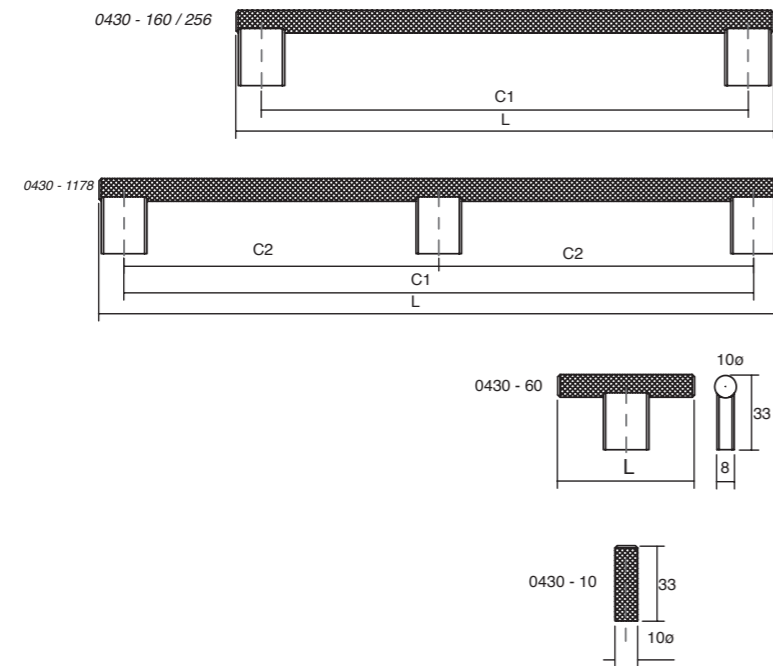

Lengths / Longitudes

1200 mm

278 mm

182 mm

60 mm

10 mm

GRAF2 0430

Design: Viefe®

24 NEW!	29 NEW!	30 NEW!					
Stainless steel look Inox look	Brush dark brass Latón osc cepillado	Brushed black Negro cepillado	C1	C2	L	↓	↕
0430010L24	0430010L29	0430010L30	-	-	10	1	25
0430060L24	0430060L29	0430060L30	-	-	60	1	25
0430160L24	0430160L29	0430160L30	160	-	182	2	25
0430256L24	0430256L29	0430256L30	256	-	278	2	25
04301178L24	04301178L29	04301178L30	1178	589	1200	3	10