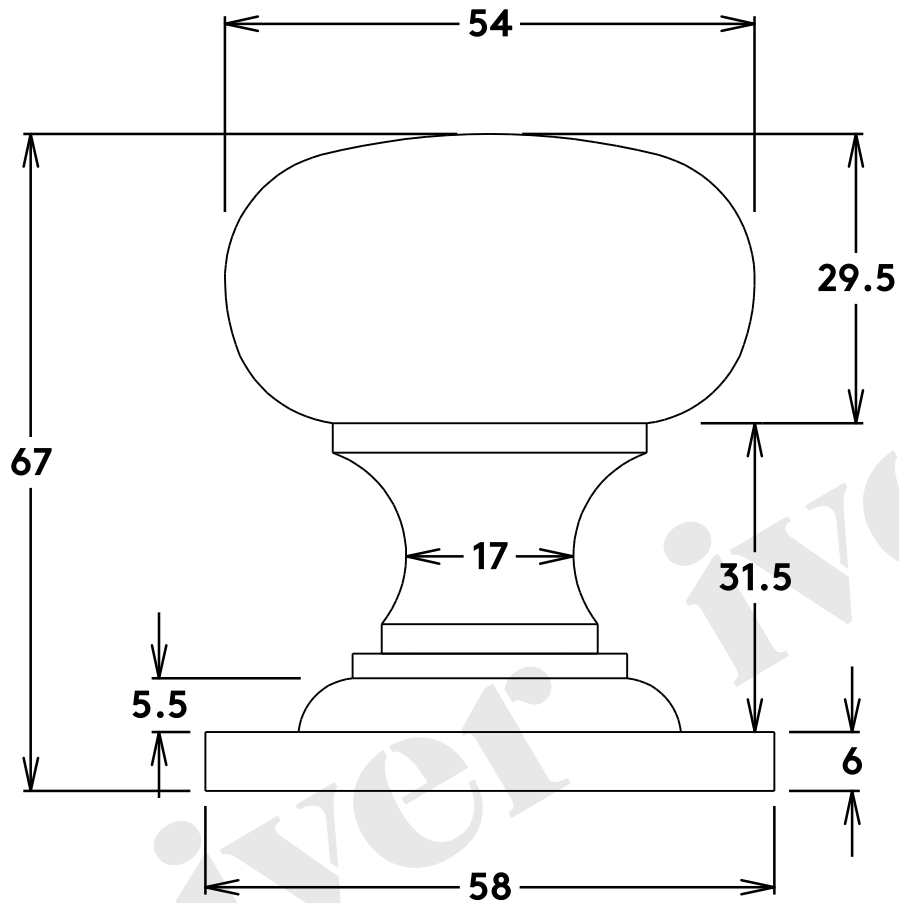

# Door Knob Cambridge Round Rose Pair D54xP67 BPD58mm

Date 9/12/2021 Revision B

Tolerance +/-1mm