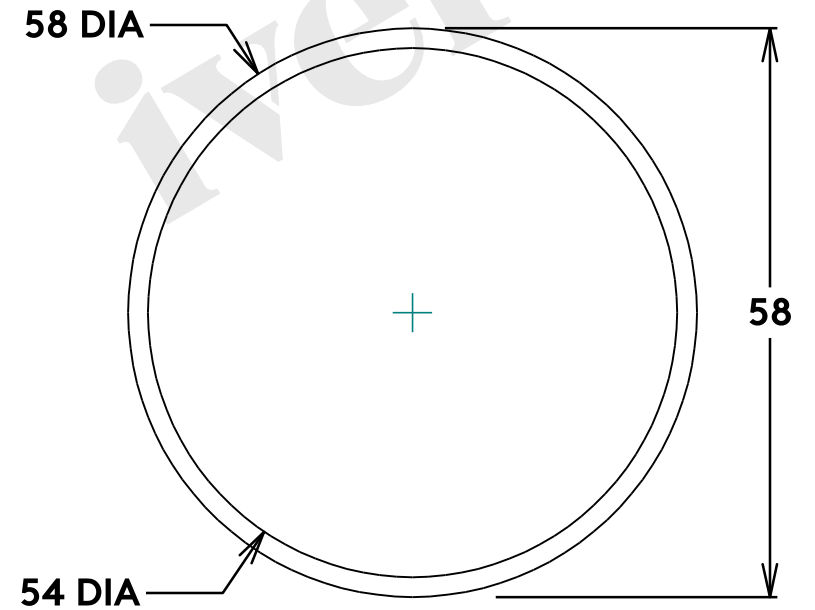

# Door Knob Cambridge Round Rose Pair D54xP67 BPD58mm

Date 9/12/2021 Revision B

Tolerance +/-1mm