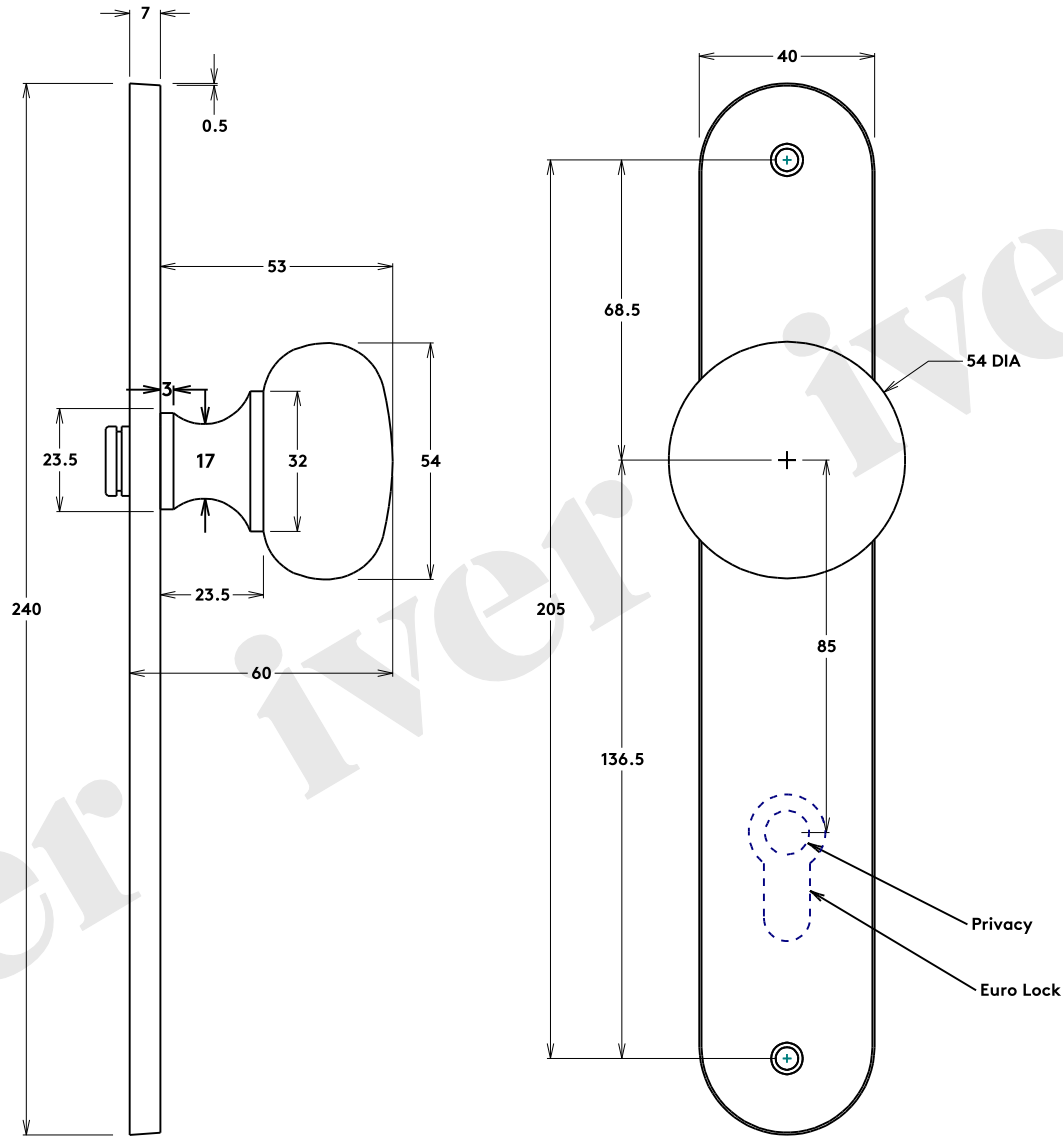

14 - 16 STEPNEY STREET STEPNEY SA 5069

Door Knob Cambridge Oval Latch/Privacy/Euro Pair H240xW40xP60mm

Date 9/12/2021 Revision B

Tolerance +/-1mm