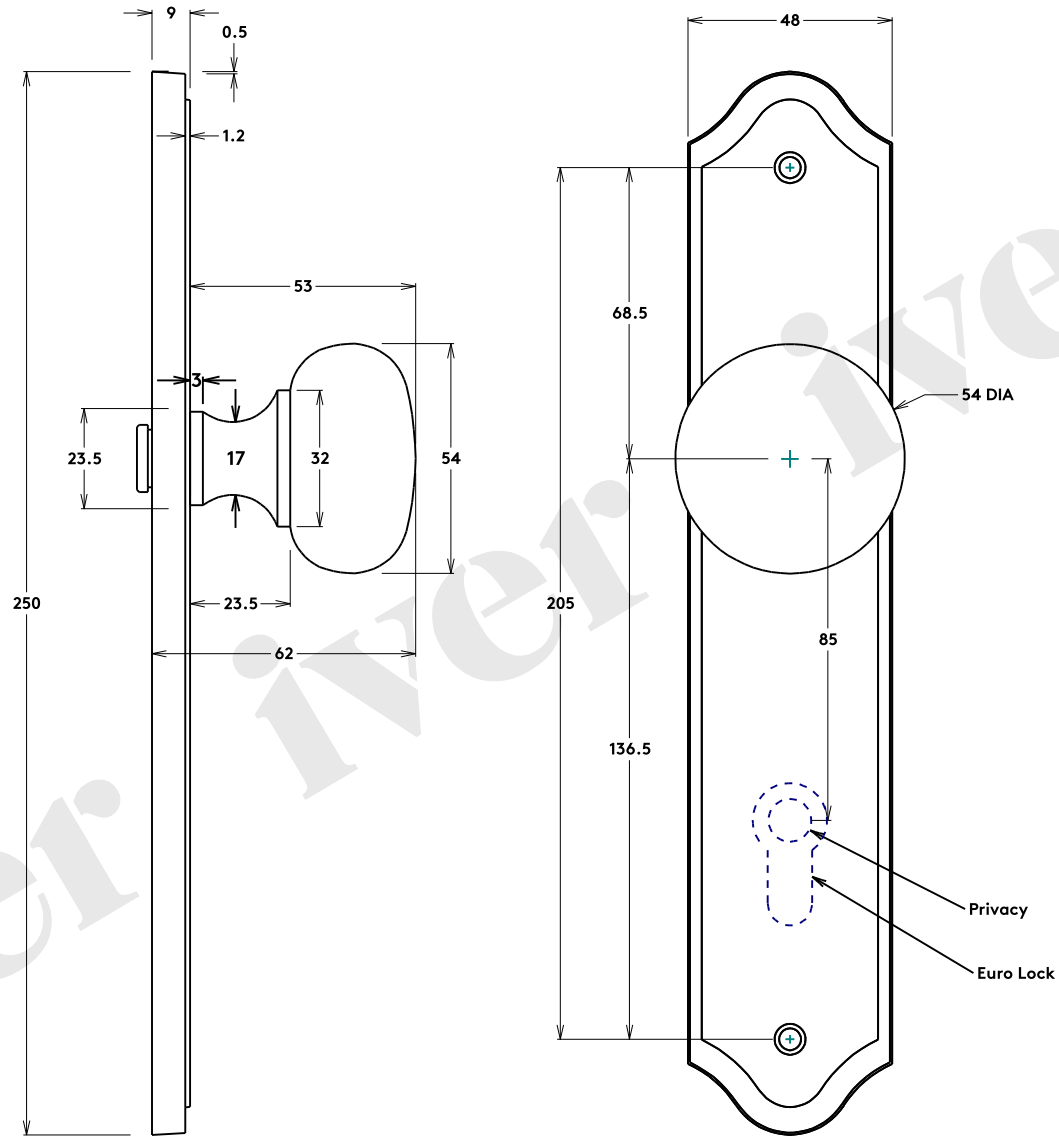

14 - 16 STEPNEY STREET STEPNEY SA 5069

Door Knob Cambridge Shouldered Latch/Privacy/Euro Pair H250xW48xP62mm

Date 9/12/2021 Revision B

Tolerance +/-1mm