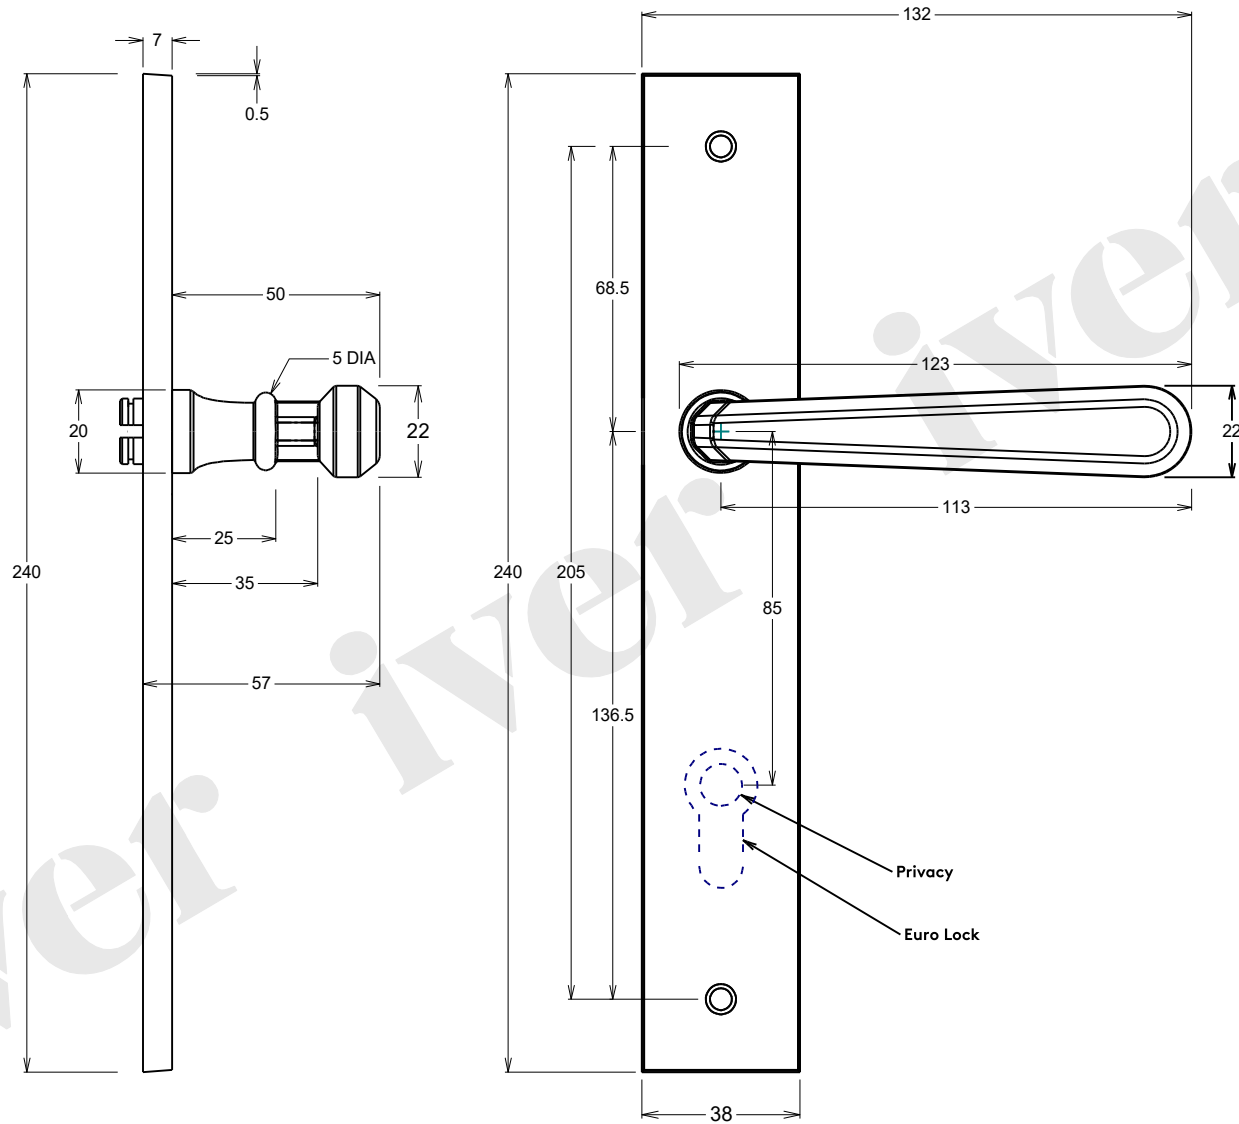

# Door Lever Copenhagen Rectangular Latch/Privacy/Euro Pair H240xW38xP57mm

Date 25/11/2021 Revision A

Tolerance +/-1mm