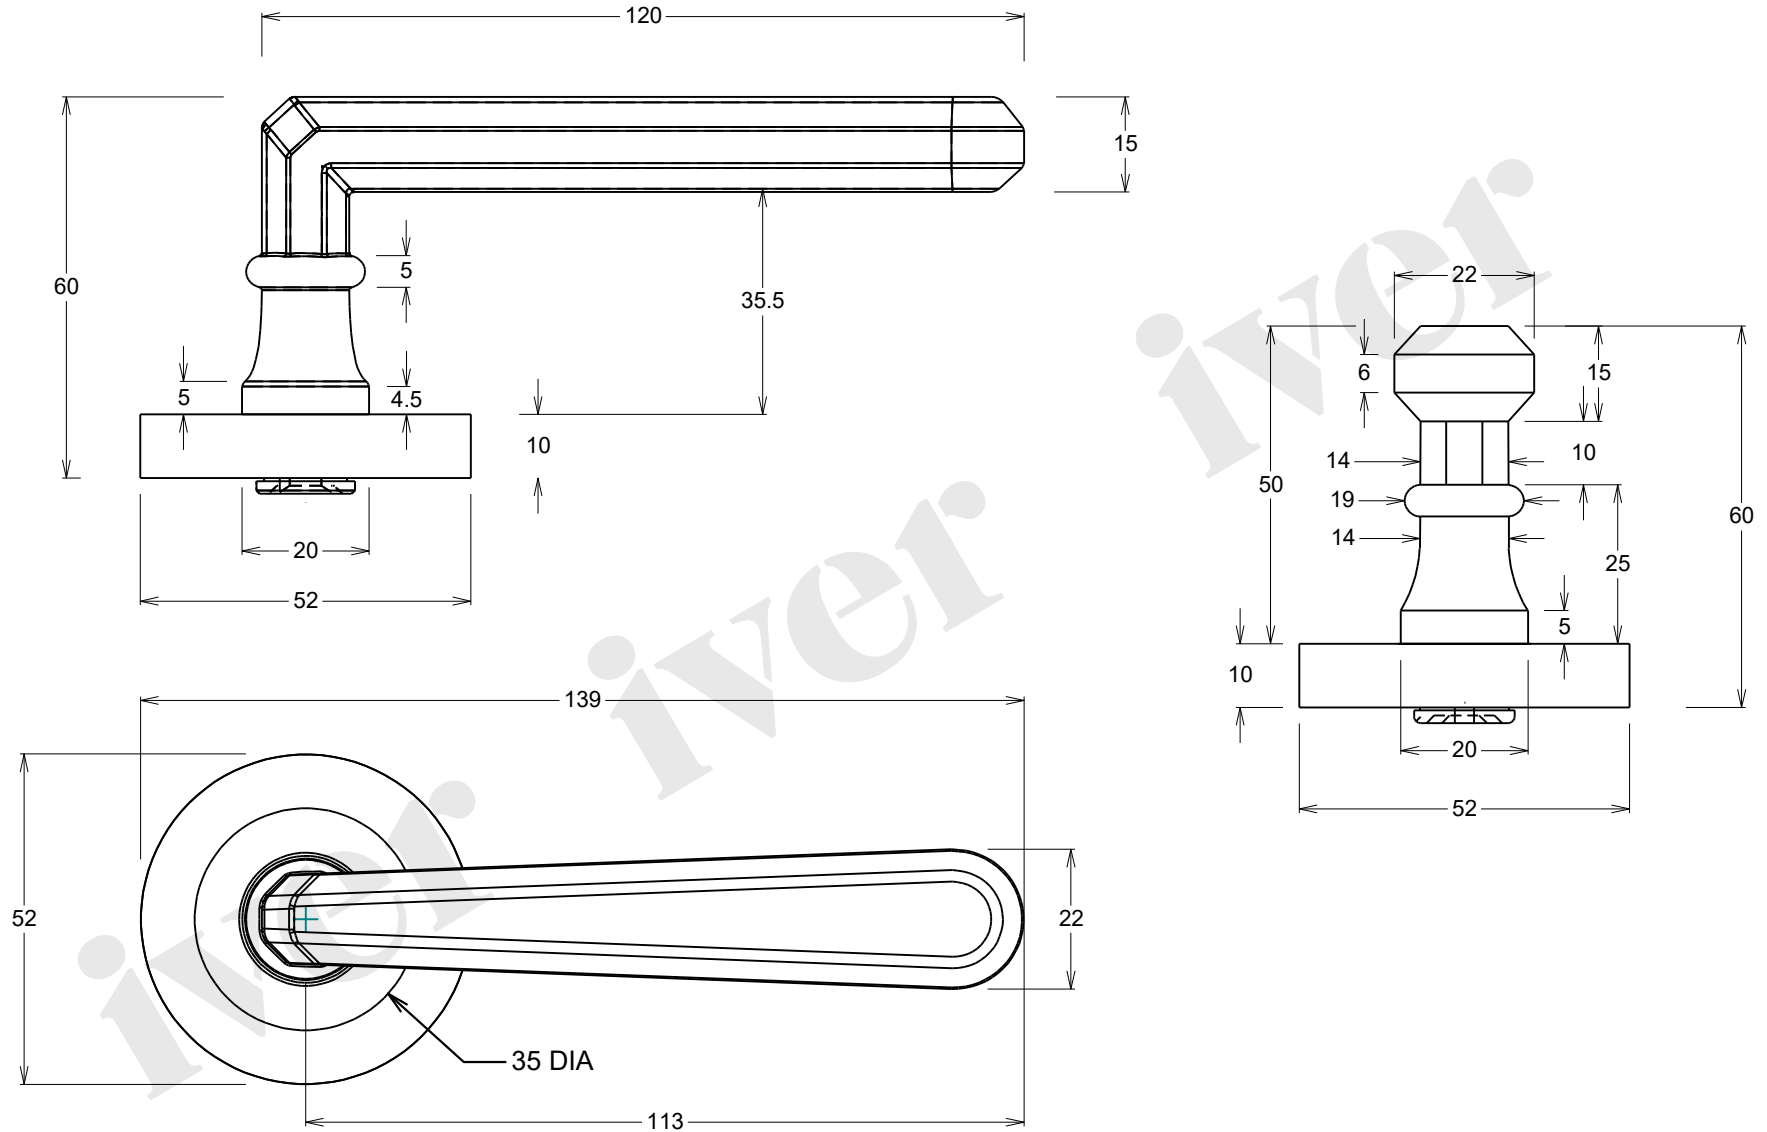

## Door Lever Copenhagen Round Rose Pair L139xP60 BPD52mm

Date 10/12/2021 Revision B

Tolerance +/-1mm