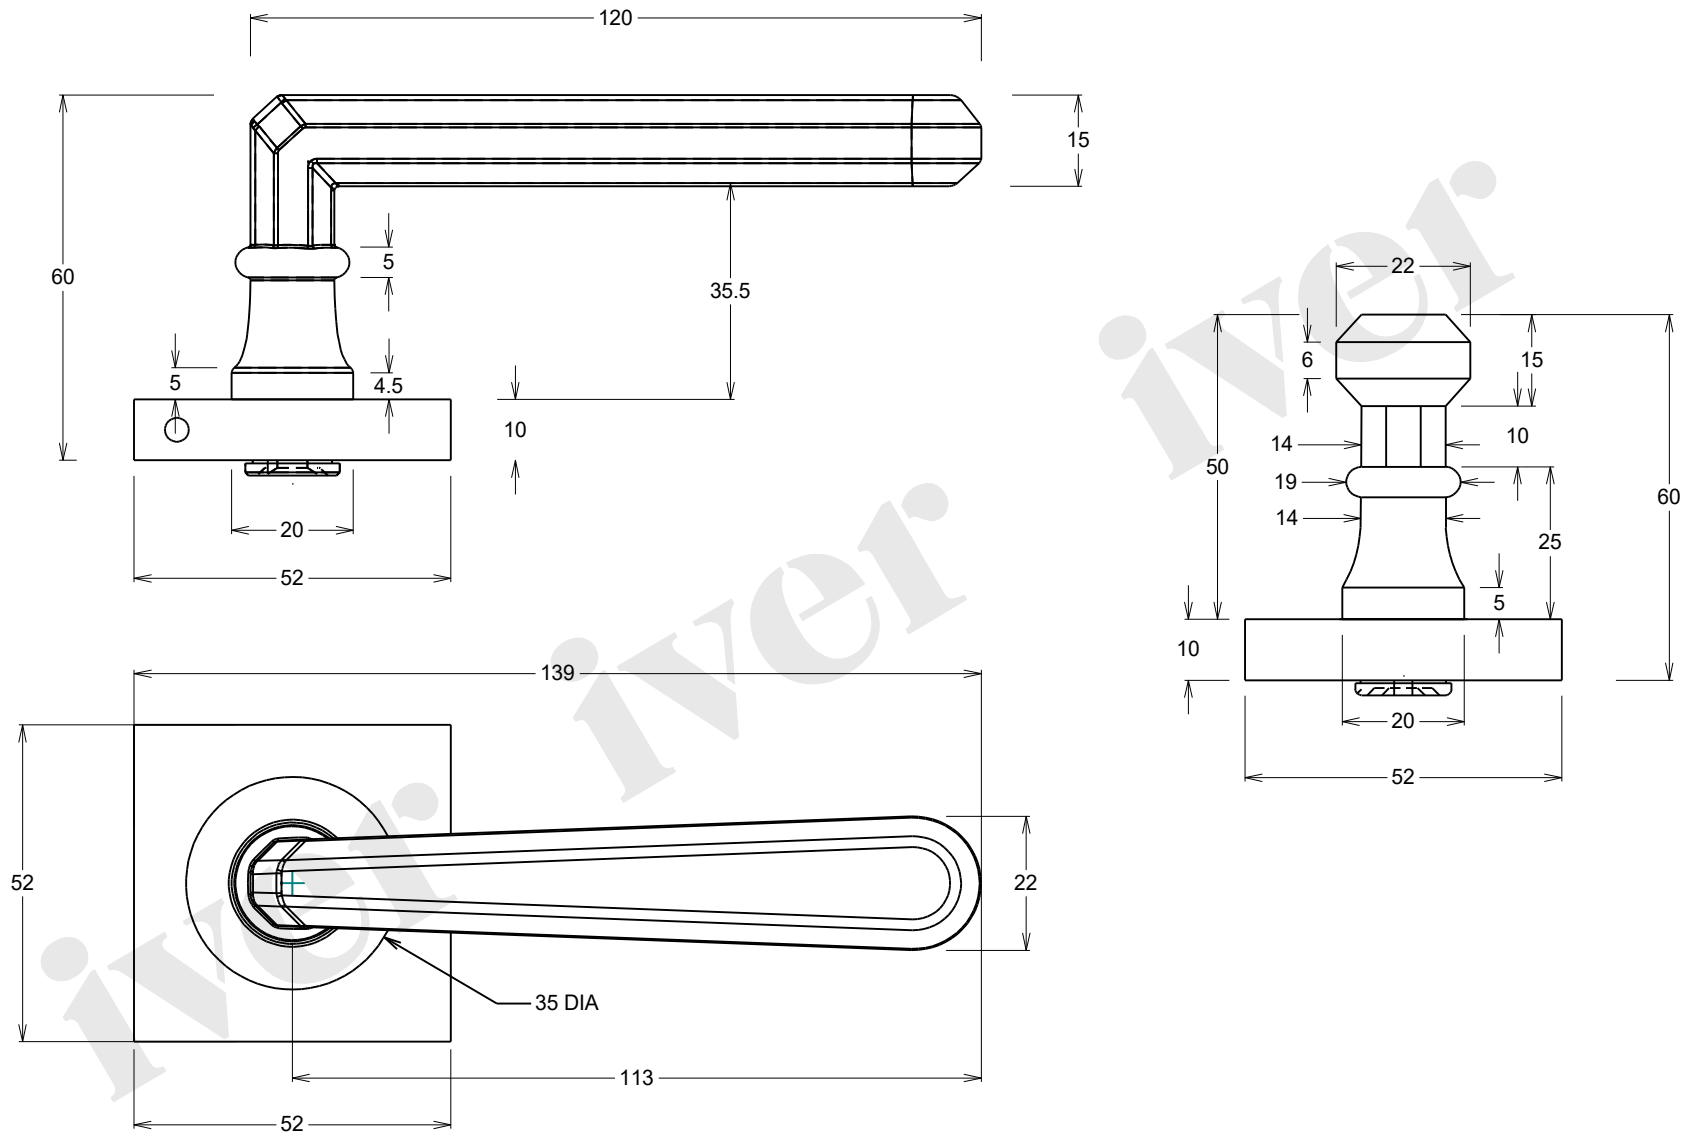

iver

14 - 16 STEPNEY STREET STEPNEY SA 5069

Door Lever Copenhagen Square Rose Pair L139xP60 BP52x52mm

Date 16/12/2021 Revision B

Tolerance +/-1mm