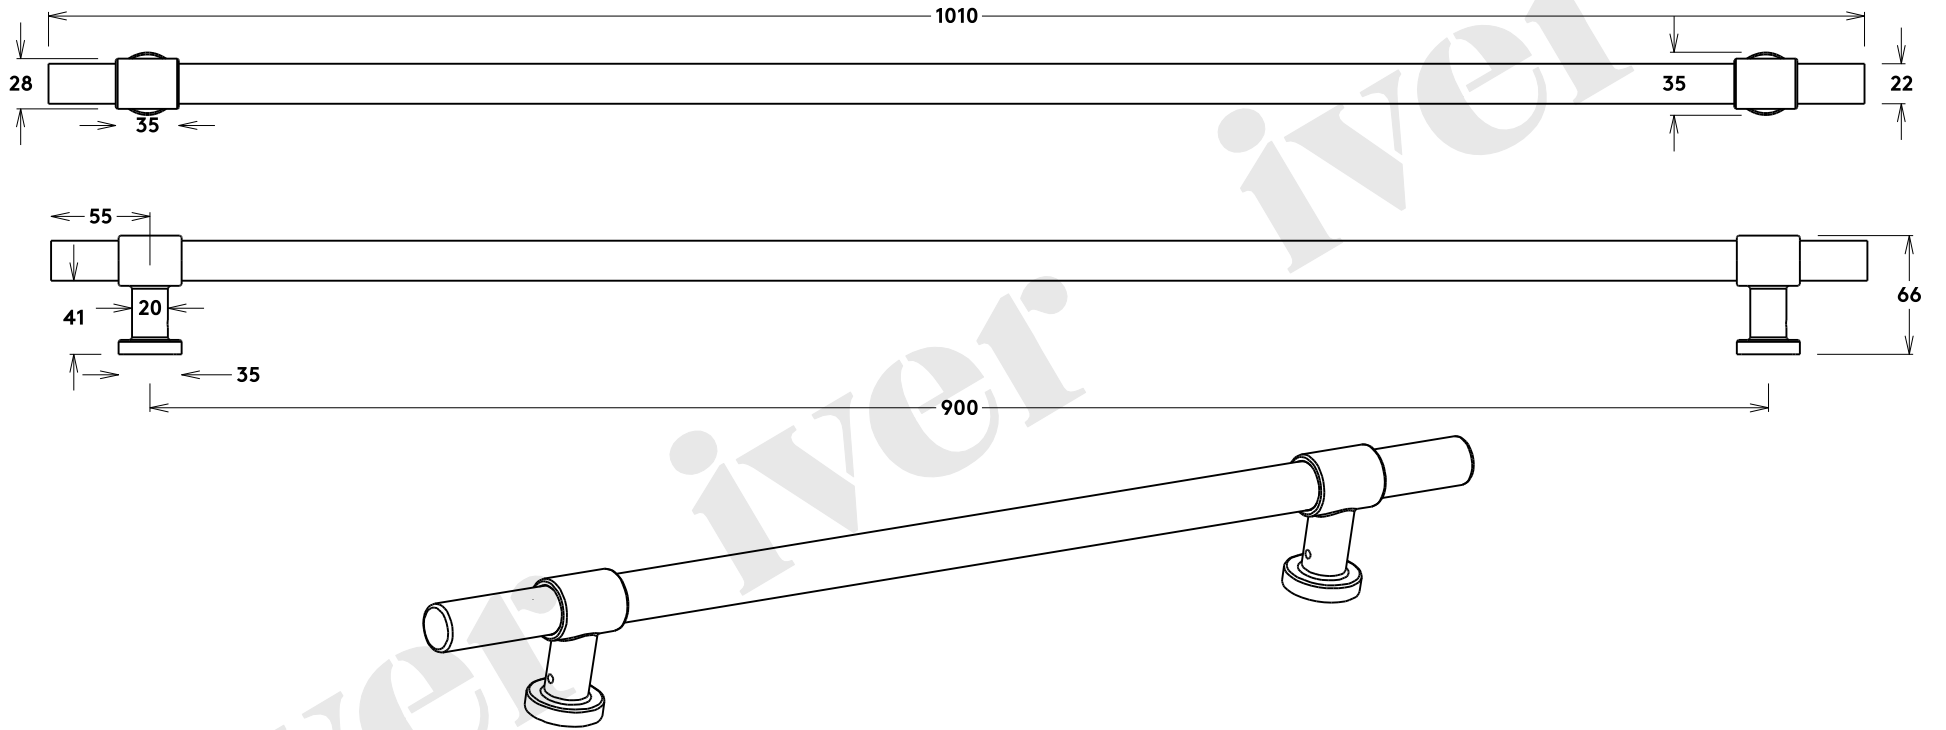

iver

14 - 16 STEPNEY STREET STEPNEY SA 5069

Pull Handle Helsinki L1010xW28xP66mm BPD35mm CTC900mm

Date 18/1/2022 Revision C

Tolerance +/-1mm