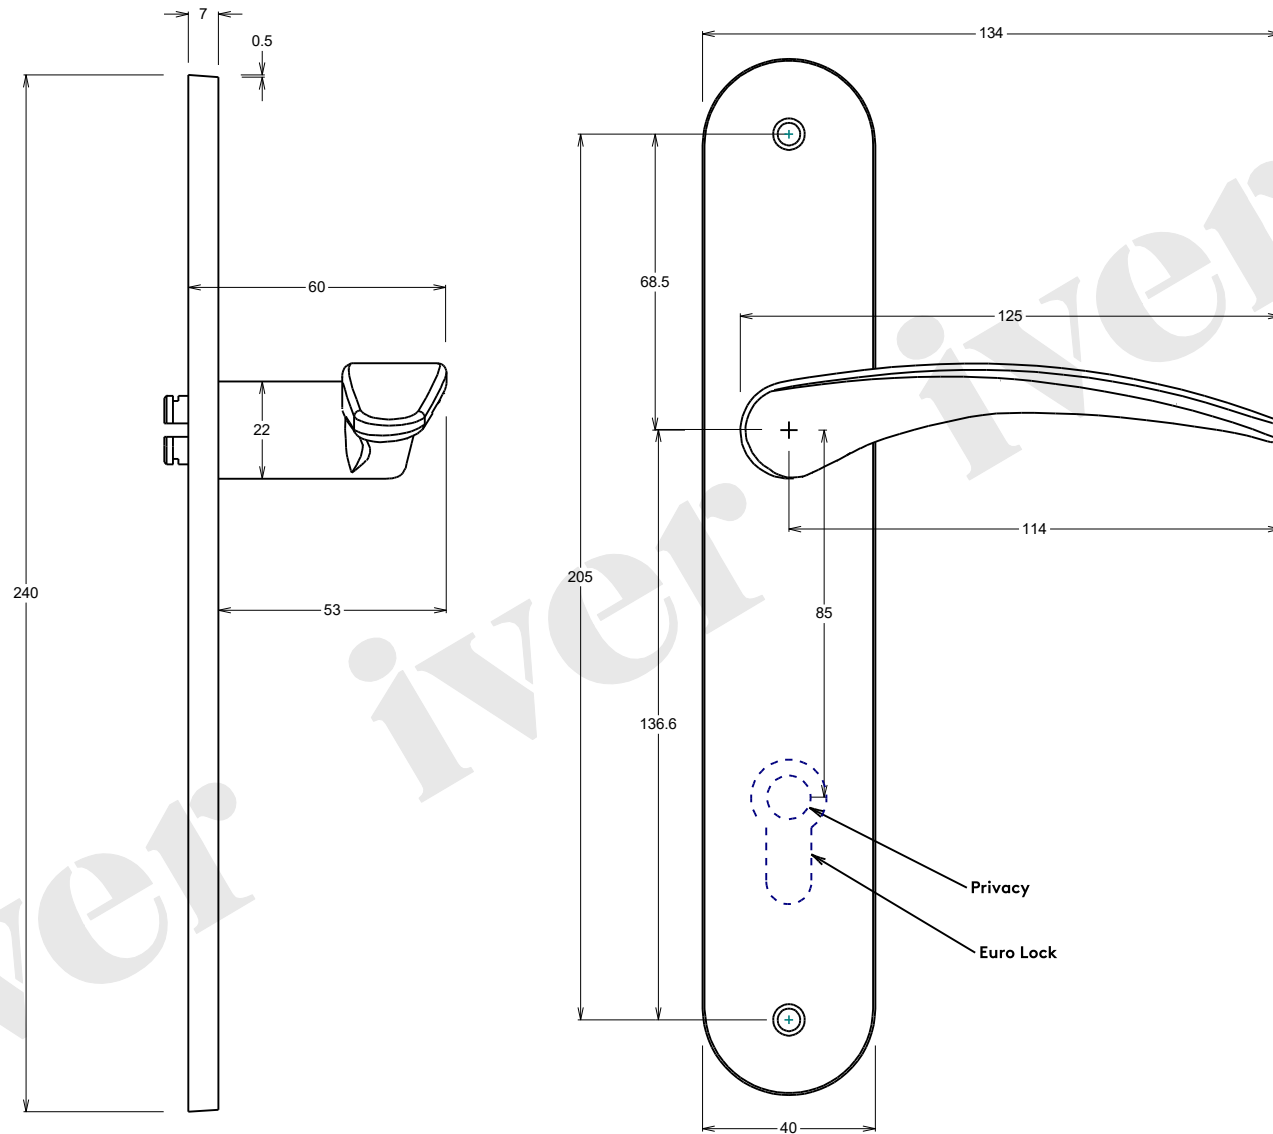

iver

14 - 16 STEPNEY STREET STEPNEY SA 5069

Door Lever Oxford Oval Latch/Privacy/Euro Pair H240xW40xP60

Date 7/10/2021 Revision A

Tolerance +/-1mm