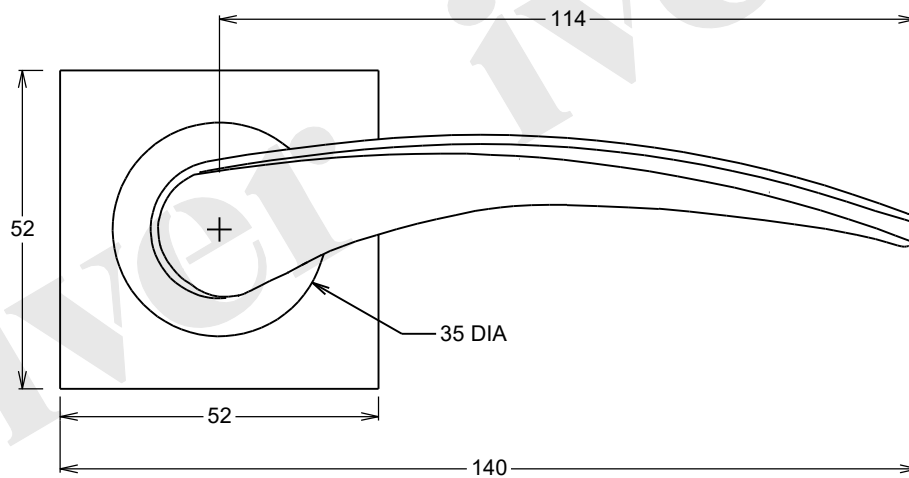

iver

14 - 16 STEPNEY STREET STEPNEY SA 5069

Door Lever Oxford Square Rose Pair L140xP63 BP52x52mm

Date 16/12/2021 Revision B

Tolerance +/-1mm