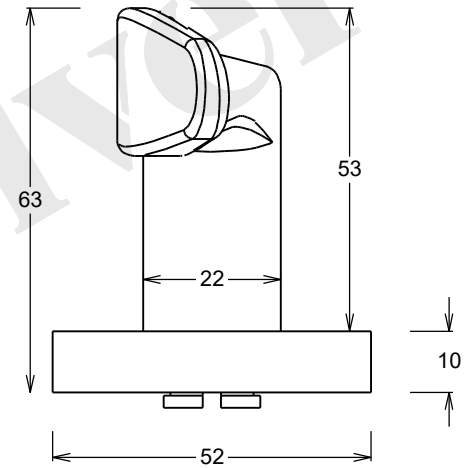

iver

14 - 16 STEPNEY STREET STEPNEY SA 5069

Door Lever Oxford Square Rose Pair L140xP63 BP52x52mm

Date 16/12/2021 Revision B

Tolerance +/-1mm