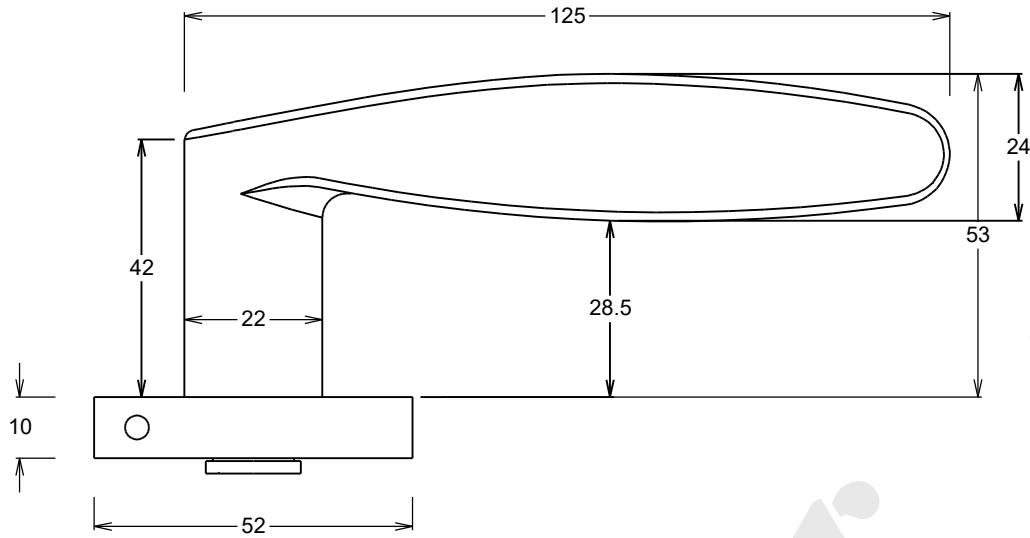

iver

14 - 16 STEPNEY STREET STEPNEY SA 5069

Door Lever Oxford Square Rose Pair L140xP63 BP52x52mm

Date 16/12/2021 Revision B

Tolerance +/-1mm