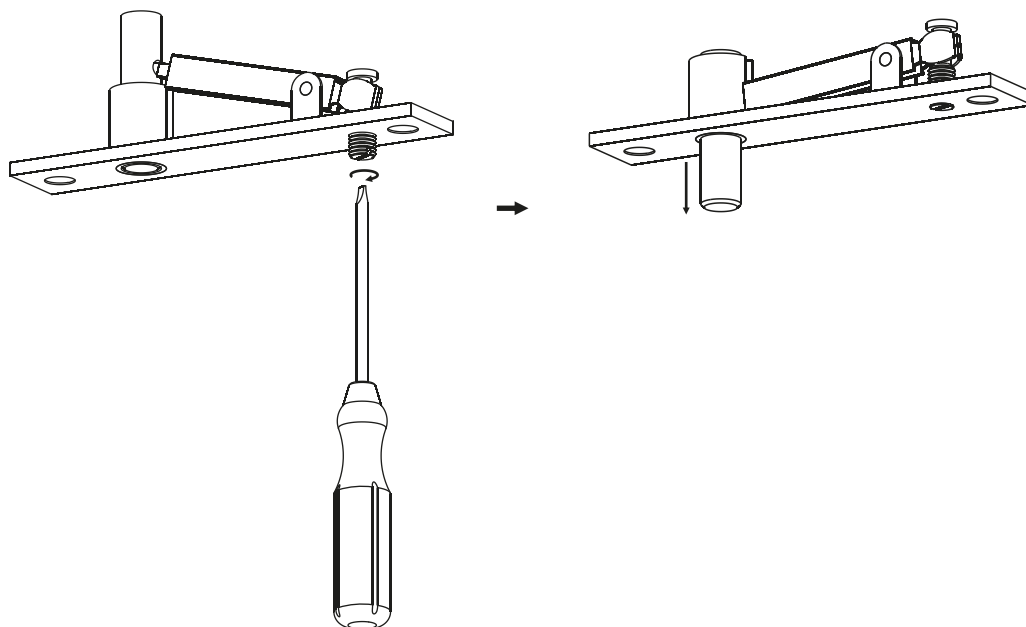

Ficha técnica de produto

Technique product file / Ficha técnica de produto

Data: 16.03.2022

Versão: 3.0

IN.05.196.0.Eco

Pivots

Door Pivots / Pivotes

ET: 2176 /2018

Documento confidencial / Confidential document / Documento confidencial © JNF 2022 www.jnf.pt

Descrição / Description / Descripción

Giro para portas de batente ou «vai-ven» - Eco series /

Fush hinge for double action and single action doors - Eco series /

Pivote para puerta «vai-ven» o de batiente - Eco series

Versão / Version / Versión.

3.0

Data / Date / Data

16.03.2022

T. (+351) 224 663 230 / F. (+351) 224 839 841 / e-mail - jnf@jnf.pt / www.jnf.pt

Rua das Mimosas, 849/851
Zona Industrial das Mimosas
S. Pedro da Cova | Ap. 75 4424-909
Gondomar PORTUGAL

PÁGINA 3/3
PAGE