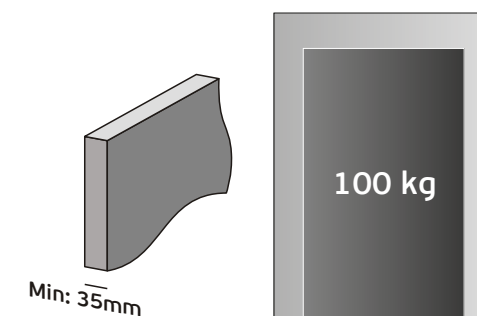

Ficha técnica de produto

Technique product file / Ficha técnica de produto

Data: 16.03.2022

Versão: 3.0

IN.05.196.0.Eco

Pivots

Door Pivots / Pivotes

ET: 2176 /2018

Documento confidencial / Confidential document / Documento confidencial © JNF 2022 www.jnf.pt

Descrição / Description / Descripción

Giro para portas de batente ou «vai-vem» - Eco series /

Fush hinge for double action and single action doors - Eco series /

Pivote para puerta «vai-ven» o de batiente - Eco series

Versão / Version / Versión.

3.0

Data / Date / Data

16.03.2022

Material / Material / Material

Aço inox/ Stainless Steel / Acero inoxidable - EN 1.4372

Acabamento / Finish / Acabado

Satinado/ Satin / Satin

Info. Embalagem / Package / Embalage

Código de barras/
Bar code/
Código de barras

5 1602686 102777 4

5 1602686 152777 9

Unidade/ Unit/ Unidad

1 Set

20 Set

Peso/ Weight/ Peso

0,465 kg

10 kg

Medidas/ Dimensions/ Dimensiones

142 x 78 x 34 mm

320 x 165 x 185 mm

Embalagem/ Package/ Embalage

CA447

CARTON

T. (+351) 224 663 230 / F. (+351) 224 839 841 / e-mail - jnf@jnf.pt / www.jnf.pt

Rua das Mimosas, 849/851
Zona Industrial das Mimosas
S. Pedro da Cova | Ap. 75 4424-909
Gondomar PORTUGAL

PÁGINA 1/3
PAGE