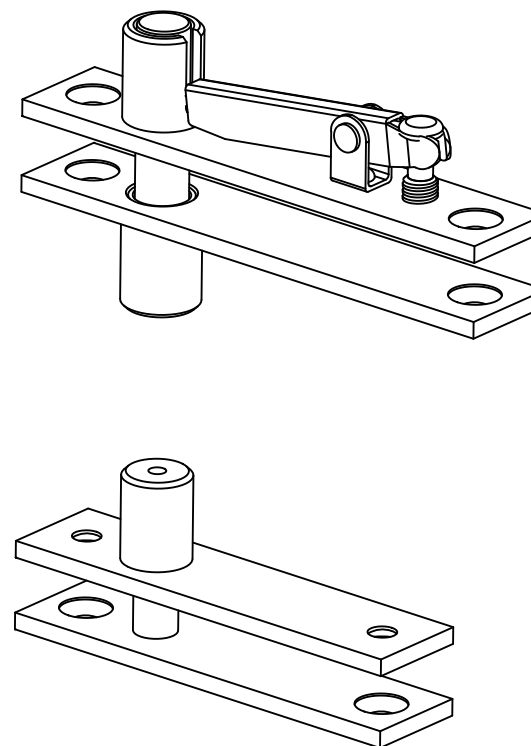

## IN.05.196.0.ECO

**GIRO PARA PORTAS EM MADEIRA DE BA TENTE OU "V AI-DEM" /**  
**FLUSH HINGE FOR DOUBLE OR SINGLE ACTION WOODEN DOORS /**  
**PIVOTE PARA PUERTAS EN MADERA "VAI-DEM" O DE BATTIENTE /**  
**PIVOT POUR PORTES EN BOIS DE VA ET VIENT O DE BATTIENT**