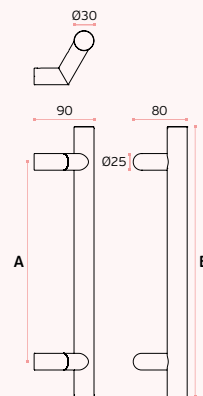

IN.07.125.D

Asa de porta dupla /
Double door handle /
Manillon de puerta doble.

MATERIAL: EN 1.4301 / AISI 304

ACABAMENTO / FINISH / ACABADO:
STANDARD: SATINADO / SATIN / SATIN

OPTIONAL: PVD TITANIUM COATED

.TB / .TG / .TCO / .TCH

A	B
300	400
350	500
400	600
600	800

SEMI SOLID ☐

ACESSÓRIOS / ACCESSORIES

MFU M8 --- INCLUDED

OPCIONAL VIDRO / OPTIONAL GLASS

IN.08.MFU.DV.25
Dupla para vidro / double glass

IN.08.MFU.SV.25
Simples vidro / single glass