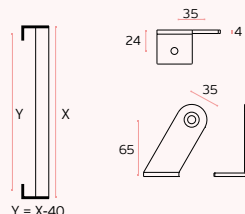

IN.07.603 + IN.23.600.035.2000/3000

Asas modulares /
Modular door handles /
Manillones modulares.

MATERIAL: EN 1.4301 / AISI 304

ACABAMENTO / FINISH / ACABADO:
STANDARD: SATINADO / SATIN / SATIN

TUBULAR ☐

ACESSÓRIOS / ACCESSORIES

OPCIONAL VIDRO / OPTIONAL GLASS

IN.08.AAM
Dupla para vidro / double glass