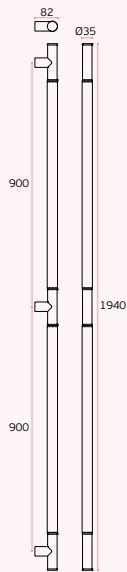

IN.07.704._ SKIN
Asa de porta modular /
Modular door handle /
Manillon de puerta modular.

MATERIAL: EN 1.4301 / AISI 304

ACABAMENTO / FINISH / ACABADO:
STANDARD: SATINADO / SATIN / SATIN
+ NATURAL LEATHER

OPTIONAL: PVD TITANIUM COATED

.TB / .TG / .TCO / .TCH

SEMI SOLID ☐

ACESSÓRIOS / ACCESSORIES

Unifix M8 --- NOT INCLUDED

OPCIONAL / OPTIONAL

IN.08.ADM.35

IN.08.ASM.35

OPCIONAL VIDRO / OPTIONAL GLASS

IN.08.ADV.35
Dupla para vidro / double glass

IN.08.ASV.35
Simples vidro / single glass

.TB
PVD
Titanium
black

.TG
PVD
Titanium
gold

.TCO
PVD
Titanium
copper

.TCH
PVD
Titanium
chocolate