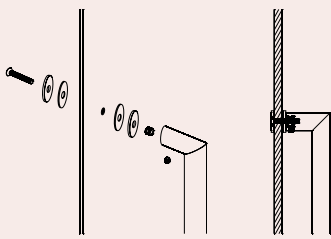

IN.08.MFU.SVO

Jogo de adaptadores para asa simples para porta de vidro. Para portas de vidro com espessura até 40mm. Aplicável em asas com base oval /

*Set of fittings for glass doors with single fixing. For glass doors with thickness till 40 mm. Applicable in pull handles with oval base /
Juego de adaptadores para manillon simples para puertas de cristal. Para puertas de cristal con espesor hasta 40mm. Aplicable en manillones con base oval.*

002	295	124	322
IN.07.002	IN.07.295	IN.07.124	IN.07.322