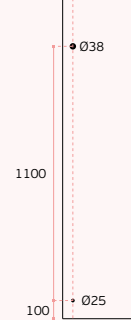

MATERIAL: EN 1.4301 / AISI 304

ACABAMENTO / FINISH / ACABADO:
STANDARD: SATINADO / SATIN / SATIN

European
cylinder
8-12mm
Thickness

SEMI SOLID ■

ENTALHE /
GLASS CUT / TALADRO EN EL CRISTAL

GC57