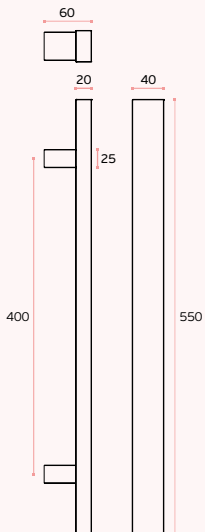

ASAS DE PORTA / PULL HANDLES / MANILLONES.

IN.07.006.D

Asa de porta dupla /
Double door handle /
Manillon de puerta doble.

MATERIAL: EN 1.4301 / AISI 304

ACABAMENTO / FINISH / ACABADO:
STANDARD: SATINADO / SATIN / SATIN

OPTIONAL: PVD TITANIUM COATED

.TB / .TG / .TCO / .TCH