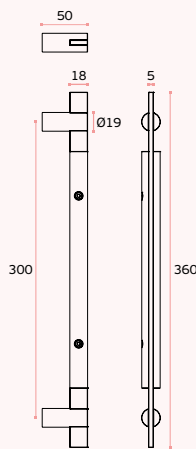

### IN.07.281.D

Asa de porta dupla /  
Double door handle /  
Manillon de puerta doble.

**MATERIAL:** EN 1.4301 / AISI 304

**ACABAMENTO / FINISH / ACABADO:**  
**STANDARD:** SATINADO / SATIN / SATIN  
+ JET FINISH