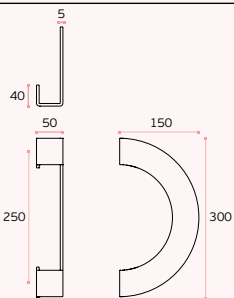

SOLID ■

ACESSÓRIOS / ACCESSORIES

■ AAM --- INCLUDED

**PREPARADA PARA VIDRO /
READY FOR GLASS**

IN.07.012.D

Asa de porta dupla /
Double door handle /
Manillon de puerta doble.

MATERIAL: EN 1.4301 / AISI 304

ACABAMENTO / FINISH / ACABADO:
STANDARD: SATINADO / SATIN / SATIN

OPTIONAL: PVD TITANIUM COATED

.TB / .TG / .TCO / .TCH