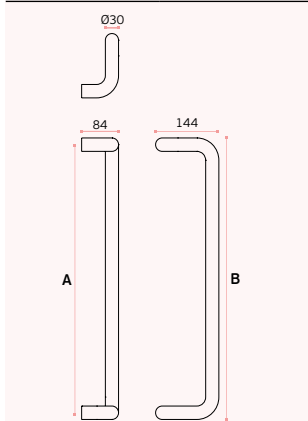

ASAS DE PORTA / PULL HANDLES / MANILLONES.

IN.07.287.D.30

Asa de porta /
Door handle /
Manillon de puerta.

MATERIAL: EN 1.4301 / AISI 304

ACABAMENTO / FINISH / ACABADO:
STANDARD: SATINADO / SATIN / SATIN

OPTIONAL: PVD TITANIUM COATED

.TB / .TG / .TCO / .TCH

*Acabamento Titânio PVD até 1000mm
PVD Titanium finish until 1000mm /
Acabamiento en PVD Titânio ate 1000mm

A	B
250	330
350	380
425	455
600	630
*1250	1280

TUBULAR ☐

ACESSÓRIOS / ACCESSORIES

MFU M8 --- INCLUDED

OPCIONAL VIDRO / OPTIONAL GLASS

IN.08.MFU.DV.30
Dupla para vidro / double glass

IN.08.MFU.SV.30
Simples vidro / single glass

IN.07.287.D.35

Asa de porta dupla /
Double door handle /
Manillon de puerta doble.

MATERIAL: EN 1.4301 / AISI 304

ACABAMENTO / FINISH / ACABADO:
STANDARD: SATINADO / SATIN / SATIN

OPTIONAL: PVD TITANIUM COATED

.TB / .TG / .TCO / .TCH

*Acabamento Titânio PVD até 1000mm
PVD Titanium finish until 1000mm /
Acabamiento en PVD Titânio ate 1000mm

A	B
425	460
600	635
*1250	1285