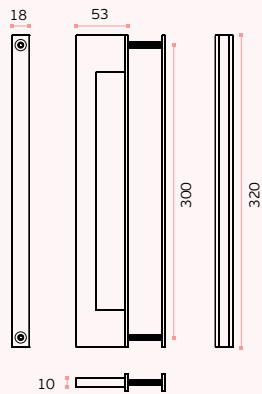

IN.07.432.S SLIM
Asa de porta simples /
Single door handle /
Manillon de puerta sencilla.
Design: Pedro Queirós

MATERIAL: EN 1.4301 / AISI 304

ACABAMENTO / FINISH / ACABADO:
STANDARD: SATINADO / SATIN / SATIN

OPTIONAL: PVD TITANIUM COATED

.TB / .TG / .TCO / .TCH

SOLID ■

ACESSÓRIOS / ACCESSORIES

■ **IN.08.GSL**
Opcional vidro / Optional glass