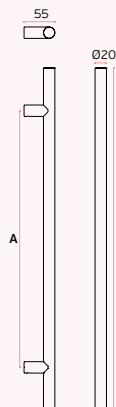

IN.07.286.D.20

Asa de porta dupla /
Double door handle /
Manillon de puerta doble.

MATERIAL: EN 1.4301 / AISI 304

ACABAMENTO / FINISH / ACABADO:
STANDARD: SATINADO / SATIN / SATIN

OPTIONAL: PVD TITANIUM COATED

.TB / .TG / .TCO / .TCH

A	B
200	350
250	400
300	450
350	500
400	550
450	600
550	700

TUBULAR ☐

ACESSÓRIOS / ACCESSORIES

MFU M6 --- INCLUDED

OPCIONAL VIDRO / OPTIONAL GLASS

IN.08.MFU.DV.19
Dupla para vidro / double glass

IN.08.MFU.SV.19
Simplex vidro / single glass

.TB
PVD
Titanium
black

.TG
PVD
Titanium
gold

.TCO
PVD
Titanium
copper

.TCH
PVD
Titanium
chocolate