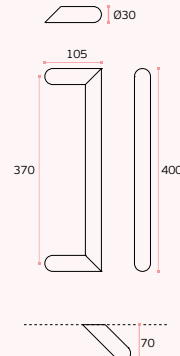

### IN.07.322

Asa de porta dupla /  
Double door handle /  
Manillon de puerta doble.

MATERIAL: EN 1.4301 / AISI 304

ACABAMENTO / FINISH / ACABADO:  
STANDARD: SATINADO / SATIN / SATIN

SEMI SOLID

ACESSÓRIOS / ACCESSORIES