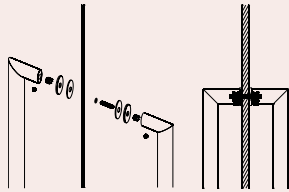

IN.08.MFU.DVO

Jogo de adaptadores para asa dupla para porta de vidro. Para portas de vidro com espessura até 40mm. Aplicável em asas com base oval /

*Set of fittings for glass doors with back to back fixing. For glass doors with thickness till 40mm. Applicable in pull handles with oval base /
Juego de adaptadores para manillon double para puertas de cristal. Para puertas de cristal con espesor hasta 40mm. Aplicable en manillones con base oval.*