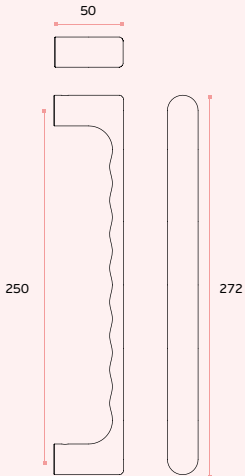

ASAS DE PORTA / PULL HANDLES / MANILLONES.

NEW

IN.07.177.D TOKYO

Asa de porta dupla /
Double door handle /
Manillon de puerta doble.
Design: Christian Magalhães

.TB .TG .TCO .TCH

MATERIAL: EN 1.4301 / AISI 304

ACABAMENTO / FINISH / ACABADO:
SATINADO / SATIN / SATIN

OPTIONAL: PVD TITANIUM COATED

.TB / .TG / .TCO / .TCH

ERGO
CONFORT

SOLID ■

ACESSÓRIOS / ACCESSORIES

MFU M8 --- INCLUDED

OPCIONAL VIDRO / OPTIONAL GLASS

IN.08.MFU.DV.25
Dupla para vidro / double glass

IN.08.MFU.SV.25
Simples vidro / single glass