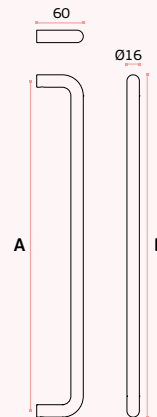

IN.07.207.D.16
Asa de porta dupla /
Double door handle /
Manillon de puerta doble.

MATERIAL: EN 1.4301 / AISI 304

ACABAMENTO / FINISH / ACABADO:
STANDARD: SATINADO / SATIN / SATIN

OPTIONAL: PVD TITANIUM COATED

.TB / .TG / .TCO / .TCH

A	B
150	166
200	216
250	266
300	316
425	441
600	616

TUBULAR ☐

ACESSÓRIOS / ACCESSORIES

MFU M6 --- INCLUDED

OPCIONAL VIDRO / OPTIONAL GLASS

IN.08.MFU.DV.16
Dupla para vidro / double glass

IN.08.MFU.SV.16
Simples vidro / single glass

.TB
PVD
Titanium
black

.TG
PVD
Titanium
gold

.TCO
PVD
Titanium
copper

.TCH
PVD
Titanium
chocolate