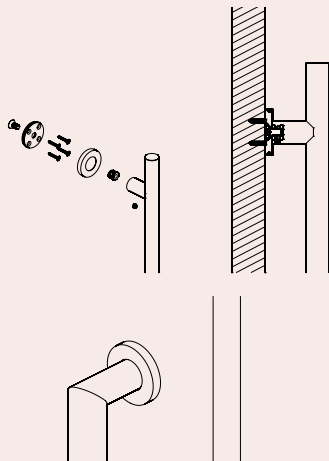

IN.08.BRO.50

Bases redondas em aço inox para fixação de asas. Permite fixar uma asa sem necessidade de perfurar a porta /
Stainless steel base plate for pull handles. Allows the installation without drilling the door /
Bases redondas en acero inox para sujeción de manillones. Permite fijar el manillon sin taladrar la puerta.

Ø 16

Ø 19

Ø 25

IN.07.204.16
IN.07.207.16

IN.07.003
IN.07.143
IN.07.204.19
IN.07.207.19
IN.07.281
IN.07.281.SD
IN.07.286.20
IN.07.287.19
IN.07.288.19
MV.07.030

IN.07.031
IN.07.125
IN.07.126
IN.07.185
IN.07.204.25
IN.07.207.25
IN.07.286.25
IN.07.287.25
IN.07.288.25
IN.07.289.25
IN.07.293
IN.07.292