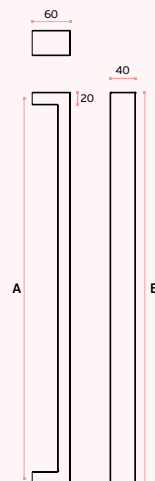

IN.07.005.D

Asa de porta dupla /
Double door handle /
Manillon de puerta doble.

MATERIAL: EN 1.4301 / AISI 304

ACABAMENTO / FINISH / ACABADO:
STANDARD: SATINADO / SATIN / SATIN

OPTIONAL: PVD TITANIUM COATED

.TB / .TG / .TCO / .TCH

*Acabamento Titânio PVD até 1000mm
PVD Titanium finish until 1000mm /
Acabamiento en PVD Titânio ate 1000mm

A	B
600	620
*1250	1270