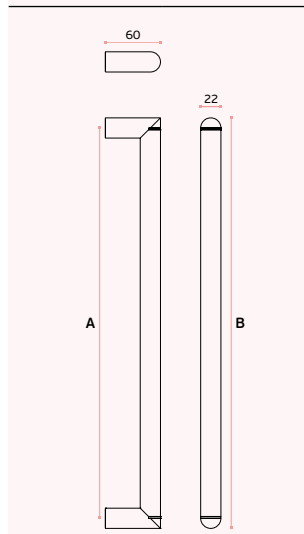

IN.07.409.D LINK COPPER

Asa de porta dupla /
Double door handle /
Manillon de puerta doble.

MATERIAL: EN 1.4301 / AISI 304

ACABAMENTO / FINISH / ACABADO:
STANDARD: SATINADO / SATIN / SATIN
+ COBRE / COPPER / COBRE

OPTIONAL: PVD TITANIUM COATED

.TB / .TG / .TCO / .TCH

A	B
250	272
425	447
600	622

SEMI SOLID

ACESSÓRIOS / ACCESSORIES

MFU M6 --- INCLUDED

OPCIONAL VIDRO / OPTIONAL GLASS

IN.08.MFU.DV.22
Dupla para vidro / double glass

IN.08.MFU.SV.22
Simples vidro / single glass