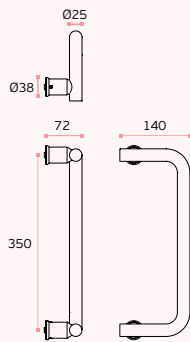

### IN.07.320

Asa de porta dupla /  
Double door handle /  
Manillon de puerta doble.

MATERIAL: EN 1.4301 / AISI 304

ACABAMENTO / FINISH / ACABADO:  
STANDARD: SATINADO / SATIN / SATIN

SEMI SOLID

ACESSÓRIOS / ACCESSORIES