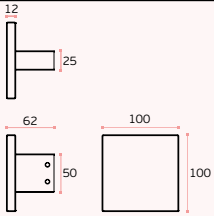

ASAS DE PORTA / PULL HANDLES / MANILLONES.

IN.00.166

Puxador fixo/ Fixed knob / Pomo fijo.

Design: Christian Magalhães

IN.00.166.D

Design: Christian Magalhães

MATERIAL: EN 1.4301 / AISI 304

ACABAMENTO / FINISH / ACABADO:
STANDARD: SATINADO / SATIN / SATIN

OPTIONAL: PVD TITANIUM COATED

.TB / .TG / .TCO / .TCH

SOLID ■

ACESSÓRIOS / ACCESSORIES

MFU M6 --- INCLUDED

**PREPARADA PARA VIDRO /
READY FOR GLASS**