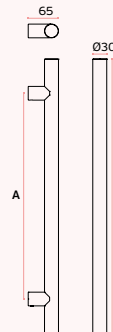

IN.07.286.D.30

Asa de porta dupla /
Double door handle /
Manillon de puerta doble.

MATERIAL: EN 1.4301 / AISI 304

ACABAMENTO / FINISH / ACABADO:
STANDARD: SATINADO / SATIN / SATIN

OPTIONAL: PVD TITANIUM COATED

.TB / .TG / .TCO / .TCH

*Acabamento Titânio PVD até 1000mm
PVD Titanium finish until 1000mm /
Acabamiento en PVD Titânio ate 1000mm

A	B
300	450
350	500
450	600
600	750
*900	1050
*1200	1350
*1800	1950
*2000	2150

TUBULAR ☐

ACESSÓRIOS / ACCESSORIES

MFU M8 --- INCLUDED

OPCIONAL VIDRO / OPTIONAL GLASS

IN.08.MFU.DV.30
Dupla para vidro / double glass

IN.08.MFU.SV.30
Simples vidro / single glass

.TB
PVD
Titanium
black

.TG
PVD
Titanium
gold

.TCO
PVD
Titanium
copper

.TCH
PVD
Titanium
chocolate