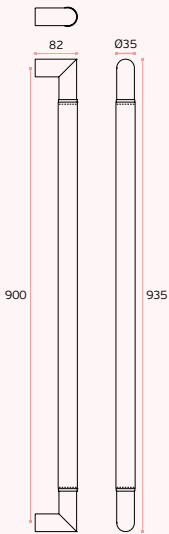

ASAS DE PORTA / PULL HANDLES / MANILLONES.

IN.07.701._ SKIN

Asa de porta modular /
Modular door handle /
Manillon de puerta modular.

MATERIAL: EN 1.4301 / AISI 304

ACABAMENTO / FINISH / ACABADO:
STANDARD: SATINADO / SATIN / SATIN
+ NATURAL LEATHER

OPTIONAL: PVD TITANIUM COATED

.TB / .TG / .TCO / .TCH

SEMI SOLID

ACESSÓRIOS / ACCESSORIES

Unifix M8 --- NOT INCLUDED

OPCIONAL / OPTIONAL

IN.08.ADM.35

IN.08.ASM.35

OPCIONAL VIDRO / OPTIONAL GLASS

IN.08.ADV.35
Dupla para vidro / double glass

IN.08.ASV.35
Simples vidro / single glass