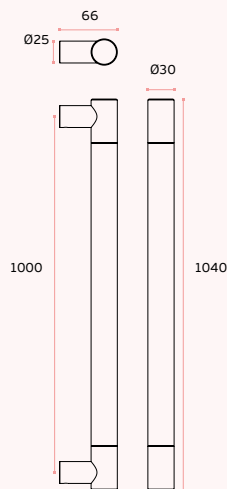

NEW

IN.07.188.D WENGÉ

Asa de porta dupla / Double door handle / Manillon de puerta doble.

MATERIAL: EN 1.4301 / AISI 304

ACABAMENTO / FINISH / ACABADO: STANDARD: SATINADO / SATIN / SATIN

OPTIONAL: PVD TITANIUM COATED

.TB / .TG / .TCO / .TCH

SOLID ■

ACESSÓRIOS / ACCESSORIES

MFU M8 --- INCLUDED

OPCIONAL VIDRO / OPTIONAL GLASS

IN.08.MFU.DV0.25
Dupla para vidro / double glass

IN.08.MFU.SV0.25
Simples vidro / single glass