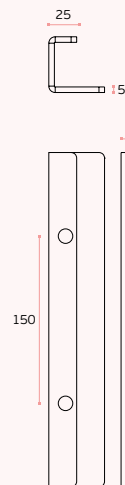

IN.07.013.D

Asa de porta dupla /
Double door handle /
Manillon de puerta doble.
Design: Miguel Vasconcelos

MATERIAL: EN 1.4301 / AISI 304

ACABAMENTO / FINISH / ACABADO:
STANDARD: SATINADO / SATIN / SATIN

OPTIONAL: PVD TITANIUM COATED

.TB / .TG / .TCO / .TCH

SOLID ■

ACESSÓRIOS / ACCESSORIES

■ AAM -- INCLUDED

PREPARADA PARA VIDRO /
READY FOR GLASS