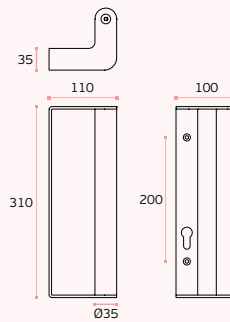

IN.07.605

Asa de porta dupla /
Double door handle /
Manillon de puerta doble.

MATERIAL: EN 1.4301 / AISI 304

ACABAMENTO / FINISH / ACABADO:
STANDARD: SATINADO / SATIN / SATIN

OPTIONAL: PVD TITANIUM COATED

.TB / .TG / .TCO / .TCH

SEMI SOLID ■

ACESSÓRIOS / ACCESSORIES

■ M605 --- INCLUDED