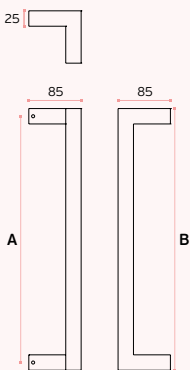

IN.07.321

Asa de porta dupla /
Double door handle /
Manillon de puerta doble.

MATERIAL: EN 1.4301 / AISI 304

ACABAMENTO / FINISH / ACABADO:
STANDARD: SATINADO / SATIN / SATIN

SEMI SOLID ☐

ACESSÓRIOS / ACCESSORIES

MFU M8 --- INCLUDED

PREPARADA PARA VIDRO /
READY FOR GLASS