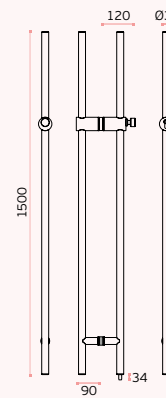

MATERIAL: EN 1.4301 / AISI 304

ACABAMENTO / FINISH / ACABADO:
STANDARD: SATINADO / SATIN / SATIN

European
cylinder
8-12mm
Thickness

SEMI SOLID ■

ENTALHE /
GLASS CUT / TALADRO EN EL CRISTAL

GC57