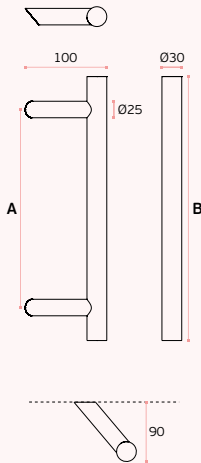

IN.07.124.D

Asa de porta dupla /
Double door handle /
Manillon de puerta doble.

MATERIAL: EN 1.4301 / AISI 304

ACABAMENTO / FINISH / ACABADO:
STANDARD: SATINADO / SATIN / SATIN

OPTIONAL: PVD TITANIUM COATED

.TB / .TG / .TCO / .TCH

A	B
300	400
350	500
400	600
600	800

SEMI SOLID ☐

ACESSÓRIOS / ACCESSORIES

MFU M8 --- INCLUDED

OPCIONAL VIDRO / OPTIONAL GLASS

IN.08.MFU.DVO.124
Dupla para vidro / double glass

IN.08.MFU.SVO.124
Simples vidro / single glass