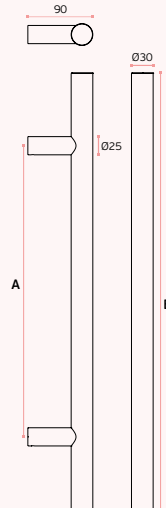

IN.07.126.D

Asa de porta dupla / Double door handle / Manillon de puerta doble.

MATERIAL: EN 1.4301 / AISI 304

ACABAMENTO / FINISH / ACABADO: STANDARD: SATINADO / SATIN / SATIN

OPTIONAL: PVD TITANIUM COATED

.TB / .TG / .TCO / .TCH

A	B
300	400
350	500
400	600
600	800

TUBULAR ☐

ACESSÓRIOS / ACCESSORIES

MFU M8 --- INCLUDED

OPCIONAL VIDRO / OPTIONAL GLASS

IN.08.MFU.DV.25 Dupla para vidro / double glass

IN.08.MFU.SV.25 Simples vidro / single glass