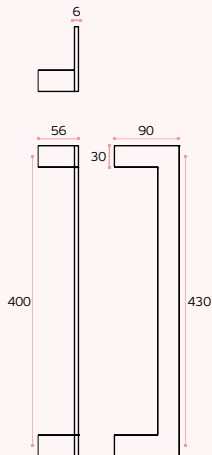

IN.07.152.D SQUARE

Asa de porta dupla /
Double door handle /
Manillon de puerta doble.

MATERIAL: EN 1.4301 / AISI 304

ACABAMENTO / FINISH / ACABADO:
STANDARD: SATINADO / SATIN / SATIN

OPTIONAL: PVD TITANIUM COATED

.TB / .TG / .TCO / .TCH

SOLID ■

ACESSÓRIOS / ACCESSORIES

MFU M8 --- INCLUDED

OPCIONAL VIDRO / OPTIONAL GLASS

IN.08.MFU.DVQ.30
Dupla para vidro / double glass

IN.08.MFU.SVQ.30
Simples vidro / single glass