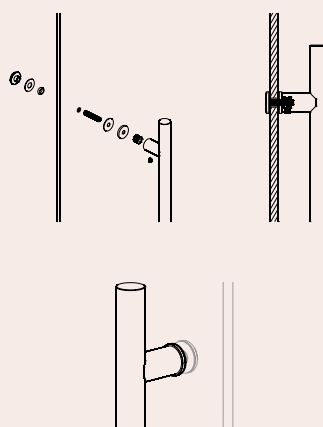

### IN.08.MFU.SV

.TB .TG .TCO .TCH

**Jogo de adaptadores para asa simples para porta de vidro. Para portas de vidro com espessura até 30mm /**  
**Set of fittings for glass doors with single fixing. For glass doors with thickness till 30mm /**  
**Juego de adaptadores para manillon simples para puertas de cristal. Para puertas de cristal con espesor hasta 30mm.**