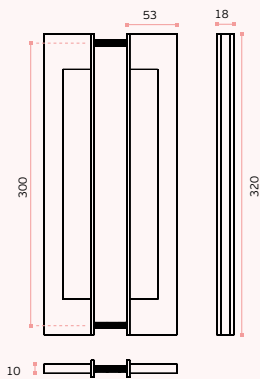

ASAS DE PORTA / PULL HANDLES / MANILLONES.

IN.07.432 SLIM

Asa de porta dupla /
Double door handle /
Manillon de puerta doble.
Design: Pedro Queirós

MATERIAL: EN 1.4301 / AISI 304

ACABAMENTO / FINISH / ACABADO:
STANDARD: SATINADO / SATIN / SATIN

OPTIONAL: PVD TITANIUM COATED

.TB / .TG / .TCO / .TCH

SOLID ■

ACESSÓRIOS / ACCESSORIES

IN.08.GSL
Opcional vidro / Optional glass