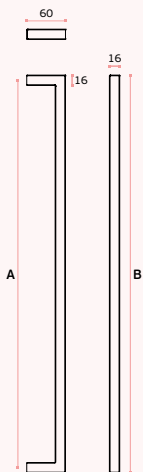

ASAS DE PORTA / PULL HANDLES / MANILLONES.

IN.07.200.D.16

Asa de porta dupla /
Double door handle /
Manillon de puerta doble.

MATERIAL: EN 1.4301 / AISI 304

ACABAMENTO / FINISH / ACABADO:
STANDARD: SATINADO / SATIN / SATIN

OPTIONAL: PVD TITANIUM COATED

.TB / .TG / .TCO / .TCH

*Acabamento Titânio PVD até 1000mm
PVD Titanium finish until 1000mm /
Acabamiento en PVD Titânio ate 1000mm

A	B
300	316
600	616
*1250	1266

TUBULAR ☐

ACESSÓRIOS / ACCESSORIES

MFU M6 --- INCLUDED

OPCIONAL VIDRO / OPTIONAL GLASS

IN.08.MFU.DVQ.16
Dupla para vidro / double glass

IN.08.MFU.SVQ.16
Simples vidro / single glass

IN.07.200.D.25

Asa de porta dupla /
Double door handle /
Manillon de puerta doble.

MATERIAL: EN 1.4301 / AISI 304

ACABAMENTO / FINISH / ACABADO:
STANDARD: SATINADO / SATIN / SATIN

OPTIONAL: PVD TITANIUM COATED

.TB / .TG / .TCO / .TCH

*Acabamento Titânio PVD até 1000mm
PVD Titanium finish until 1000mm /
Acabamiento en PVD Titânio ate 1000mm

A	B
300	325
600	625
*1250	1275