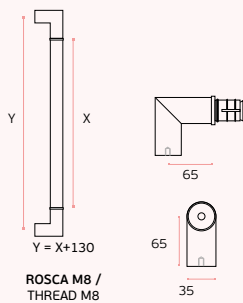

IN.07.701

Asas modulares /
Modular door handles /
Manillones modulares.

MATERIAL: EN 1.4301 / AISI 304

ACABAMENTO / FINISH / ACABADO:
STANDARD: SATINADO / SATIN / SATIN

OPTIONAL: PVD TITANIUM COATED

.TB / .TG / .TCO / .TCH