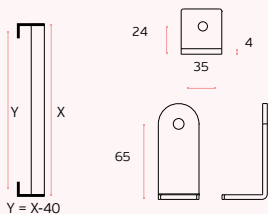

IN.07.601 + IN.23.600.0.35.2000/3000

Asas modulares /
Modular door handles /
Manillones modulares.

MATERIAL: EN 1.4301 / AISI 304

ACABAMENTO / FINISH / ACABADO:
STANDARD: SATINADO / SATIN / SATIN