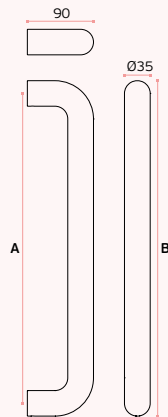

TUBULAR ☐

ACESSÓRIOS / ACCESSORIES

MFU M8 --- INCLUDED

OPCIONAL VIDRO / OPTIONAL GLASS

IN.08.MFU.DV.35
Dupla para vidro / double glass

IN.08.MFU.SV.35
Simples vidro / single glass