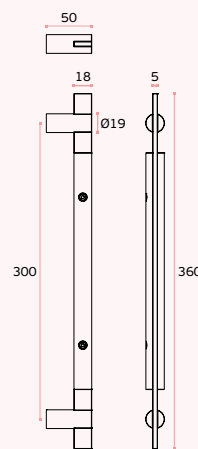

### IN.07.281.SD

Asa de porta dupla /  
Double door handle /  
Manillon de puerta doble.

**MATERIAL:** EN 1.4301 / AISI 304

**ACABAMENTO / FINISH / ACABADO:**  
**STANDARD:** SATINADO / SATIN / SATIN

SOLID ■