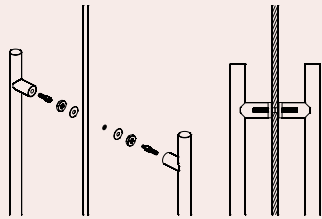

A

Acessórios para asas de porta / Accessories for pull handles / Accesorios para manillones

IN.08.ADV.35

.TB .TG .TCO .TCH

Jogo de adaptadores para asa dupla.
Compatível com asas redondas com
sistema UNIFIX M8. Para portas de vidro
de 6 até 12mm /

Set of fittings for back to back handles.
Able for round JNF pull handles with UNIFIX
M8. For glass door thickness from 6 to
12mm /Juego de adaptadores para manillon
double. Juego para los modelos redondos con
sistema UNIFIX M8. Para puertas de cristal
espesor de 6 hasta 12mm.

IN.07.701 IN.07.712
IN.07.702 IN.07.713
IN.07.703
IN.07.704
IN.07.701.B
IN.07.701.C
IN.07.701.N
IN.07.702.B
IN.07.702.C
IN.07.702.N
IN.07.703.B
IN.07.703.C
IN.07.703.N
IN.07.704.B
IN.07.704.C
IN.07.704.N
IN.07.710
IN.07.711