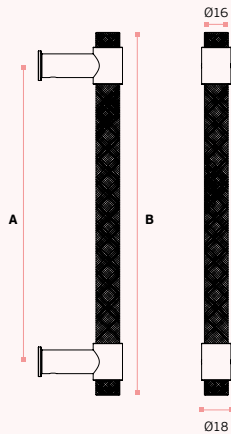

NEW

IN.07.123.16.D____.KN

STOUT WATCH

**Asa de porta dupla /
Double door handle /
Manillon de puerta doble.**
Design: Pedro Queirós

MATERIAL: EN 1.4301 / AISI 304

**ACABAMENTO / FINISH / ACABADO:
STANDARD: SATINADO / SATIN / SATIN**

OPTIONAL: PVD TITANIUM COATED

.TB / .TG / .TCO / .TCH

A	B
200	244
300	344

SEMI SOLID ☐

ACESSÓRIOS / ACCESSORIES

MFU M6 --- INCLUDED

OPCIONAL VIDRO / OPTIONAL GLASS

IN.08.MFU.DV.19
Dupla para vidro / double glass

IN.08.MFU.SV.19
Simple vidro / single glass