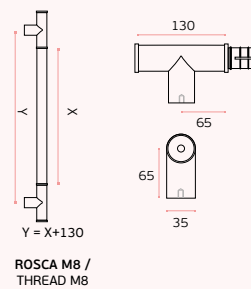

IN.07.702

Asas modulares /
Modular door handles /
Manillones modulares.

MATERIAL: EN 1.4301 / AISI 304

ACABAMENTO / FINISH / ACABADO:
STANDARD: SATINADO / SATIN / SATIN

OPTIONAL: PVD TITANIUM COATED

.TB / .TG / .TCO / .TCH

TUBULAR ☐
ACESSÓRIOS / ACCESSORIES
• Unifix M8
OPCIONAL / OPTIONAL
• IN.08.ADM.35
• IN.08.ASM.35
OPCIONAL VIDRO / OPTIONAL GLASS
• IN.08.ADV.35 Dupla para vidro / double glass
• IN.08.ASV.35 Simples vidro / single glass

.TB
PVD
Titanium
black

.TG
PVD
Titanium
gold

.TCO
PVD
Titanium
copper

.TCH
PVD
Titanium
chocolate

IN.07.703

Asas modulares /
Modular door handles /
Manillones modulares..

MATERIAL: EN 1.4301 / AISI 304

ACABAMENTO / FINISH / ACABADO:
STANDARD: SATINADO / SATIN / SATIN

OPTIONAL: PVD TITANIUM COATED

.TB / .TG / .TCO / .TCH