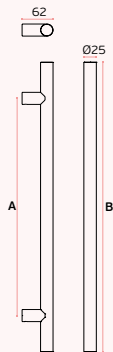

IN.07.286.D.25

Asa de porta dupla /
Double door handle /
Manillon de puerta doble.

MATERIAL: EN 1.4301 / AISI 304

ACABAMENTO / FINISH / ACABADO:
STANDARD: SATINADO / SATIN / SATIN

OPTIONAL: PVD TITANIUM COATED

.TB / .TG / .TCO / .TCH

*Acabamento Titânio PVD até 1000mm
PVD Titanium finish until 1000mm /
Acabamiento en PVD Titânio ate 1000mm

A	B
250	400
300	450
450	600
600	750
*900	1050
*1800	1950
*2000	2150