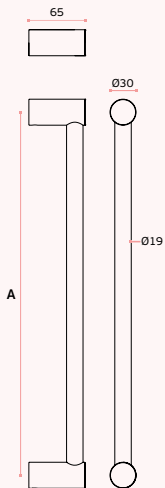

ASAS DE PORTA / PULL HANDLES / MANILLONES.

IN.07.292.D

Asa de porta dupla /
Double door handle /
Manillon de puerta doble.

MATERIAL: EN 1.4301 / AISI 304

ACABAMENTO / FINISH / ACABADO:
STANDARD: SATINADO / SATIN / SATIN

OPTIONAL: PVD TITANIUM COATED

.TB / .TG / .TCO / .TCH

*Acabamento Titânio PVD até 1000mm
PVD Titanium finish until 1000mm /
Acabamiento en PVD Titanio ate 1000mm

A

250 / 300 / 350 / 425 /

600 / 900 / 1250 / 2000

SEMI SOLID

ACESSÓRIOS / ACCESSORIES

MFU M8 --- INCLUDED

OPCIONAL VIDRO / OPTIONAL GLASS

IN.08.MFU.DV.30
Dupla para vidro / double glass

IN.08.MFU.SVO.30
Simples vidro / single glass

IN.07.293.D

Asa de porta dupla /
Double door handle /
Manillon de puerta doble.

MATERIAL: EN 1.4301 / AISI 304

ACABAMENTO / FINISH / ACABADO:
STANDARD: SATINADO / SATIN / SATIN

OPTIONAL: PVD TITANIUM COATED

.TB / .TG / .TCO / .TCH

A

425

B

470

600

645