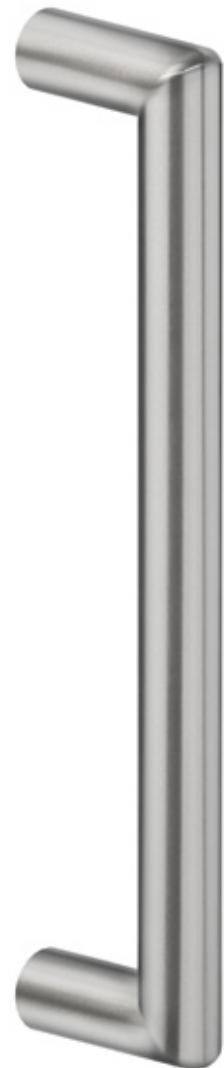

TUBULAR □

ACESSÓRIOS / ACCESSORIES

MFU M8 --- INCLUDED

OPCIONAL VIDRO / OPTIONAL GLASS

IN.08.MFU.DV.25
Dupla para vidro / double glass

IN.08.MFU.SV.25
Simples vidro / single glass

.TB
PVD
Titanium
black

.TG
PVD
Titanium
gold

.TCO
PVD
Titanium
copper

.TCH
PVD
Titanium
chocolate