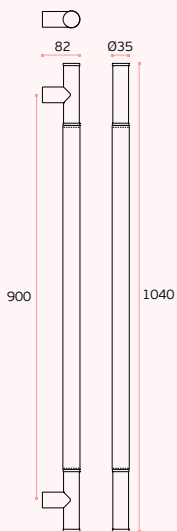

ASAS DE PORTA / PULL HANDLES / MANILLONES.

IN.07.702._ SKIN

Asa de porta modular /
Modular door handle /
Manillon de puerta modular.

MATERIAL: EN 1.4301 / AISI 304

ACABAMENTO / FINISH / ACABADO:
STANDARD: SATINADO / SATIN / SATIN
+ NATURAL LEATHER

OPTIONAL: PVD TITANIUM COATED

.TB / .TG / .TCO / .TCH

SEMI SOLID ☒

ACESSÓRIOS / ACCESSORIES

Unifix M8 --- NOT INCLUDED

OPCIONAL / OPTIONAL

IN.08.ADM.35

IN.08.ASM.35