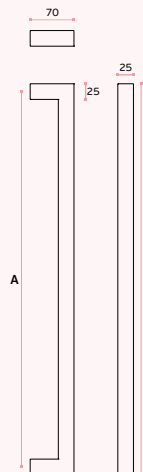

TUBULAR ☐

ACESSÓRIOS / ACCESSORIES

MFU M8 --- INCLUDED

OPCIONAL VIDRO / OPTIONAL GLASS

IN.08.MFU.DVQ.25
Dupla para vidro / double glass

IN.08.MFU.SVQ.25
Simples vidro / single glass

.TB
PVD
Titanium
black

.TG
PVD
Titanium
gold

.TCO
PVD
Titanium
copper

.TCH
PVD
Titanium
chocolate