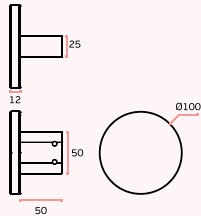

IN.00.165

Puxador fixo/

Fixed knob /

Pomo fijo.

Design: Christian Magalhães

IN.00.165.D

Puxador fixo duplo/

Double fixed knob /

Pomo fijo doble.

MATERIAL: EN 1.4301 / AISI 304

ACABAMENTO / FINISH / ACABADO:
STANDARD: SATINADO / SATIN / SATIN

OPTIONAL: PVD TITANIUM COATED

.TB / .TG / .TCO / .TCH

SOLID ■

ACESSÓRIOS / ACCESSORIES

MFU M6 --- INCLUDED

IN.00.165.D PREPARADA PARA VIDRO /
IN.00.165.D READY FOR GLASS