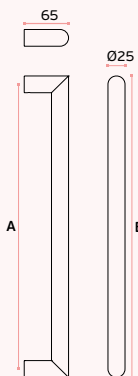

ASAS DE PORTA / PULL HANDLES / MANILLONES.

IN.07.204.D.25

Asa de porta dupla /
Double door handle /
Manillon de puerta doble.

MATERIAL: EN 1.4301 / AISI 304

ACABAMENTO / FINISH / ACABADO:
STANDARD: SATINADO / SATIN / SATIN

OPTIONAL: PVD TITANIUM COATED

.TB / .TG / .TCO / .TCH

*Acabamento Titânio PVD até 1000mm
PVD Titanium finish until 1000mm /
Acabamiento en PVD Titano ate 1000mm

A	B
250	275
300	325
400	425
425	450
600	625
*1250	1275

TUBULAR ☐

ACESSÓRIOS / ACCESSORIES

MFU M8 --- INCLUDED

OPCIONAL VIDRO / OPTIONAL GLASS

IN.08.MFU.DV.25
Dupla para vidro / double glass

IN.08.MFU.SV.25
Simples vidro / single glass

IN.07.204.D.30

Asa de porta dupla /
Double door handle /
Manillon de puerta doble.

MATERIAL: EN 1.4301 / AISI 304

ACABAMENTO / FINISH / ACABADO:
STANDARD: SATINADO / SATIN / SATIN

OPTIONAL: PVD TITANIUM COATED

.TB / .TG / .TCO / .TCH

*Acabamento Titânio PVD até 1000mm
PVD Titanium finish until 1000mm /
Acabamiento en PVD Titano ate 1000mm

A	B
350	380
400	430
425	455
600	455
*1250	1280