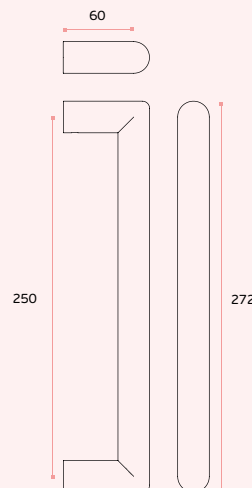

TUBULAR □

ACESSÓRIOS / ACCESSORIES

MFU M8 --- INCLUDED

OPCIONAL VIDRO / OPTIONAL GLASS

IN.08.MFU.DV.25
Dupla para vidro / double glass

IN.08.MFU.SV.25
Simples vidro / single glass

.TB
PVD
Titanium
black

.TG
PVD
Titanium
gold

.TCO
PVD
Titanium
copper

.TCH
PVD
Titanium
chocolate