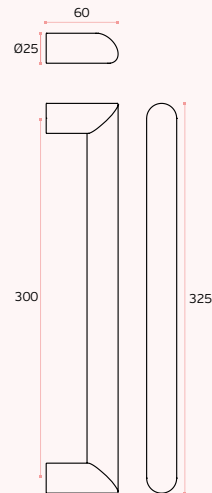

### IN.07.031.D

**Asa de porta dupla /**  
Double door handle /  
Manillon de puerta doble.

**MATERIAL:** EN 1.4301 / AISI 304

**ACABAMENTO / FINISH / ACABADO:**  
**STANDARD:** SATINADO / SATIN / SATIN

TUBULAR