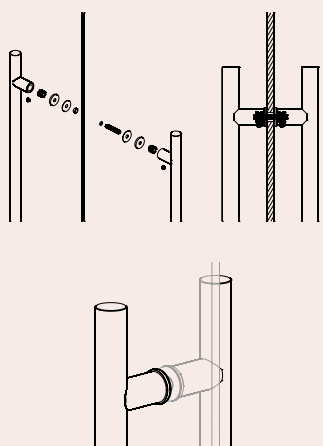

IN.08.MFU.DV

.TB .TG .TCO .TCH

Jogo de adaptadores para asa dupla para porta de vidro. Para portas de vidro com espessura até 30mm. Aplicável em asas com base redonda /
Set of fittings for glass doors with back to back fixing. For glass doors with thickness till 30mm. Applicable in pull handles with round base /
Juego de adaptadores para manillon double para puertas de cristal. Para puertas de cristal con espesor hasta 30mm. Aplicable en manillones con base redonda.

Furação do Vidro / Glass hole / Talladro en cristal

Ø16

IN.07.204.16
IN.07.207.16

Ø19

IN.07.003
IN.07.004
IN.07.123
IN.07.143
IN.07.204.19
IN.07.207.19
IN.07.281
IN.07.281.SD
IN.07.286.20
IN.07.287.19
MV.07.030

Ø22

IN.07.409
IN.07.418
IN.07.412

Ø25

IN.07.141
IN.07.031
IN.07.125
IN.07.185
IN.07.187
IN.07.204.25
IN.07.207.25
IN.07.286.25
IN.07.287.25
IN.07.288.25
IN.07.289.25
IN.07.293
IN.07.177
IN.07.179

Ø30

IN.07.204.30
IN.07.207.30
IN.07.286.30
IN.07.287.30
IN.07.288.30
IN.07.289.30
IN.07.291
IN.07.292

Ø35

IN.07.204.35
IN.07.207.35
IN.07.286.35
IN.07.286.40
IN.07.287.35
IN.07.289.35
IN.07.290
IN.07.310

Ø10

Ø10

Ø10

Ø12

Ø12

Ø12