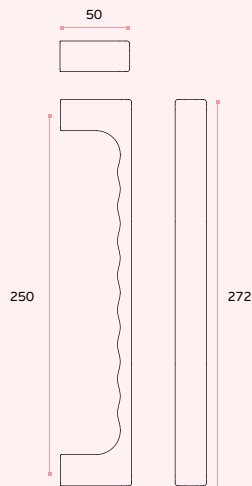

NEW

IN.07.178.D KYOTO

Asa de porta dupla /
Double door handle /
Manillon de puerta doble.
Design: Christian Magalhães

MATERIAL: EN 1.4301 / AISI 304

ACABAMENTO / FINISH / ACABADO:
SATINADO / SATIN / SATIN

OPTIONAL: PVD TITANIUM COATED

.TB / .TG / .TCO / .TCH

**ERGO
CONFORT**

SOLID ■

ACESSÓRIOS / ACCESSORIES

MFU M8 --- INCLUDED

OPCIONAL VIDRO / OPTIONAL GLASS

IN.08.MFU.DVQ.25R
Dupla para vidro / double glass

IN.08.MFU.SVQ.25R
Simples vidro / single glass

NEW

IN.07.179.D YOKOHAMA

Asa de porta dupla /
Double door handle /
Manillon de puerta doble.
Design: Christian Magalhães

MATERIAL: EN 1.4301 / AISI 304

ACABAMENTO / FINISH / ACABADO:
SATINADO / SATIN / SATIN

OPTIONAL: PVD TITANIUM COATED

.TB / .TG / .TCO / .TCH