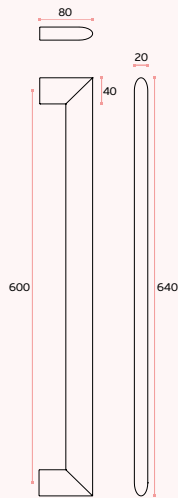

IN.07.295.D
Asa de porta dupla /
Double door handle /
Manillon de puerta doble.

.TB
PVD
Titanium
black

.TG
PVD
Titanium
gold

.TCO
PVD
Titanium
copper

.TCH
PVD
Titanium
chocolate

MATERIAL: EN 1.4301 / AISI 304

ACABAMENTO / FINISH / ACABADO:
STANDARD: SATINADO / SATIN / SATIN

OPTIONAL: PVD TITANIUM COATED

.TB / .TG / .TCO / .TCH

OVAL - 40x20mm

TUBULAR ☐

ACESSÓRIOS / ACCESSORIES

■ **MFU M6** --- INCLUDED

OPCIONAL VIDRO / OPTIONAL GLASS

■ **IN.08.MFU.DVO.295**
Dupla para vidro / double glass

■ **IN.08.MFU.SVO.295**
Simple vidro / single glass