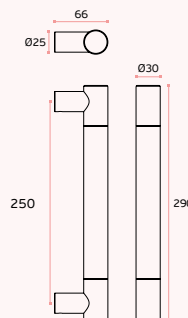

IN.07.187.D COPPER WIRE

Asa de porta dupla / Double door handle / Manillon de puerta doble.

Design: Christian Magalhães

MATERIAL: EN 1.4301 / AISI 304

ACABAMENTO / FINISH / ACABADO: STANDARD: SATINADO / SATIN / SATIN / SATIN+ COBRE / COPPER / COBRE

OPTIONAL: PVD TITANIUM COATED

.TB / .TG / .TCO / .TCH

PATINA NATURAL

A pega de cobre da asa propositadamente não tem tratamento de superfície, para que possa desenvolver a sua própria patina ao longo do tempo conforme o uso e o ambiente onde está inserido.

NATURAL PATINA

The pull handle copper part doesn't have a surface coating on purpose, so it can develop its own patina over the time according to the use and the environment where it is inserted.

ANTI-BACTERIAL
Copper material

SEMI SOLID ■

ACESSÓRIOS / ACCESSORIES

MFU M8 --- INCLUDED

OPCIONAL VIDRO / OPTIONAL GLASS

IN.08.MFU.DV.25
Dupla para vidro / double glass

IN.08.MFU.SV.25
Simples vidro / single glass