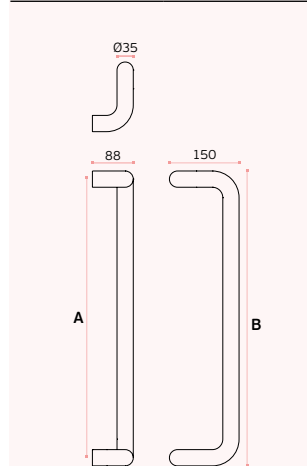

TUBULAR ☐

ACESSÓRIOS / ACCESSORIES

MFU M8 --- INCLUDED

OPCIONAL VIDRO / OPTIONAL GLASS

IN.08.MFU.DV.35
Dupla para vidro / double glass

IN.08.MFU.SV.35
Simples vidro / single glass

.TB
PVD
Titanium
black

.TG
PVD
Titanium
gold

.TCO
PVD
Titanium
copper

.TCH
PVD
Titanium
chocolate