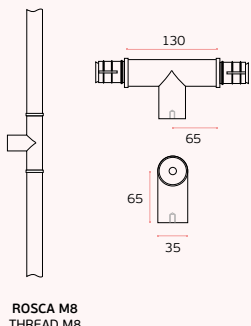

IN.07.704

Asas modulares /
Modular door handles /
Manillones modulares..

MATERIAL: EN 1.4301 / AISI 304

ACABAMENTO / FINISH / ACABADO:
STANDARD: SATINADO / SATIN / SATIN

OPTIONAL: PVD TITANIUM COATED

.TB / .TG / .TCO / .TCH