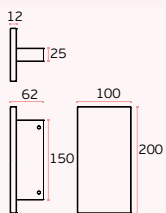

IN.00.167.D

Design: Christian Magalhães

MATERIAL: EN 1.4301 / AISI 304

ACABAMENTO / FINISH / ACABADO:
STANDARD: SATINADO / SATIN / SATIN

OPTIONAL: PVD TITANIUM COATED

.TB / .TG / .TCO / .TCH

SOLID ■

ACESSÓRIOS / ACCESSORIES

MFU M6 --- INCLUDED

**PREPARADA PARA VIDRO /
READY FOR GLASS**