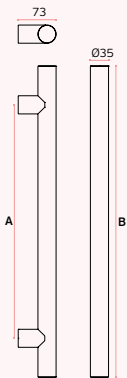

ASAS DE PORTA / PULL HANDLES / MANILLONES.

IN.07.286.D.35

Asa de porta dupla /
Double door handle /
Manillon de puerta doble.

MATERIAL: EN 1.4301 / AISI 304

ACABAMENTO / FINISH / ACABADO:
STANDARD: SATINADO / SATIN / SATIN

OPTIONAL: PVD TITANIUM COATED

.TB / .TG / .TCO / .TCH

*Acabamento Titânio PVD até 1000mm
PVD Titanium finish until 1000mm /
Acabamiento en PVD Titânio ate 1000mm

A	B
350	500
450	600
600	750
*900	1050
*1800	1950
*2000	2150

TUBULAR ☐

ACESSÓRIOS / ACCESSORIES

MFU M8 --- INCLUDED

OPCIONAL VIDRO / OPTIONAL GLASS

IN.08.MFU.DV.35
Dupla para vidro / double glass

IN.08.MFU.SV.35
Simples vidro / single glass

IN.07.286.D.40

Asa de porta dupla /
Double door handle /
Manillon de puerta doble.

MATERIAL: EN 1.4301 / AISI 304

ACABAMENTO / FINISH / ACABADO:
STANDARD: SATINADO / SATIN / SATIN

OPTIONAL: PVD TITANIUM COATED

.TB / .TG / .TCO / .TCH

*Acabamento Titânio PVD até 1000mm
PVD Titanium finish until 1000mm /
Acabamiento en PVD Titânio ate 1000mm

A	B
600	750
*900	1050
*1800	1950