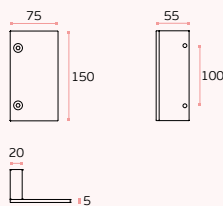

IN.07.501

Asa de porta /
Door handle /
Manillon de puerta.

MATERIAL: EN 1.4301 / AISI 304

ACABAMENTO / FINISH / ACABADO:
STANDARD: SATINADO / SATIN / SATIN

OPTIONAL: PVD TITANIUM COATED

.TB / .TG / .TCO / .TCH