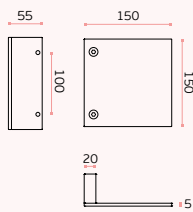

IN.07.500

Asa de porta /
Door handle /
Manillon de puerta.

MATERIAL: EN 1.4301 / AISI 304

ACABAMENTO / FINISH / ACABADO:
STANDARD: SATINADO / SATIN / SATIN

OPTIONAL: PVD TITANIUM COATED

.TB / .TG / .TCO / .TCH