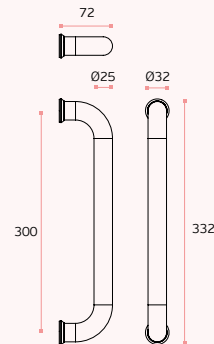

IN.07.204.A

Asas de porta para vidro /
Pull handles for glass doors /
Manillones para puertas de cristal.

MATERIAL: EN 1.4301 / AISI 304

ACABAMENTO / FINISH / ACABADO:
STANDARD: SATINADO / SATIN / SATIN

TUBULAR ☐

PARA VIDRO / FOR GLASS / PARA CRISTAL

NEW

IN.07.020.A FREELINE

IN.07.020.A.P FREELINE
Asa de porta dupla /
Double door handle /
Manillon de puerta doble.

MATERIAL: EN 1.4372 / AISI 201

ACABAMENTO / FINISH / ACABADO:
IN.07.020.A: SATINADO / SATIN / SATIN
IN.07.020.A.P: POLIDO / POLISHED / PULIDO

TUBULAR ☐

PARA VIDRO / FOR GLASS / PARA CRISTAL

.TB
PVD
Titanium
black

.TG
PVD
Titanium
gold

.TCO
PVD
Titanium
copper

.TCH
PVD
Titanium
chocolate