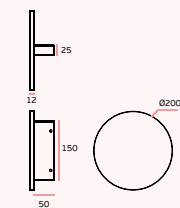

IN.00.168.D

Puxador fixo duplo/

Double fixed knob /

Pomo fijo doble.

MATERIAL: EN 1.4301 / AISI 304

ACABAMENTO / FINISH / ACABADO:
STANDARD: SATINADO / SATIN / SATIN

OPTIONAL: PVD TITANIUM COATED

.TB / .TG / .TCO / .TCH

SOLID ■

ACESSÓRIOS / ACCESSORIES

MFU M6 --- INCLUDED

PREPARADA PARA VIDRO /
READY FOR GLASS