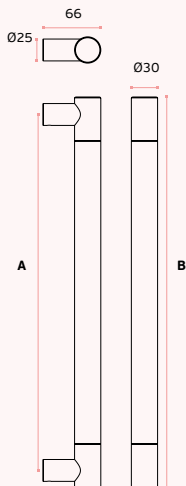

ASAS DE PORTA / PULL HANDLES / MANILLONES.

IN.07.185.D LOFT

Asa de porta dupla /
Double door handle /
Manillon de puerta doble.

Design: Christian Magalhães

MATERIAL: EN 1.4301 / AISI 304

ACABAMENTO / FINISH / ACABADO:
STANDARD: SATINADO / SATIN / SATIN
+ RAL 9005

OPTIONAL: PVD TITANIUM COATED

.TB / .TG / .TCO / .TCH

A	B
250	290
400	440
600	640
900	940

SOLID ■

ACESSÓRIOS / ACCESSORIES

MFU M8 --- INCLUDED

OPCIONAL VIDRO / OPTIONAL GLASS

IN.08.MFU.DV.25
Dupla para vidro / double glass

IN.08.MFU.SV.25
Simples vidro / single glass