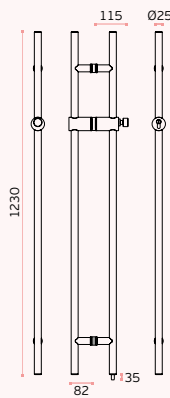

European  
cylinder  
8-12mm  
Thickness

SEMI SOLID ■

**ENTALHE /**  
**GLASS CUT / TALADRO EN EL CRISTAL**

**GC55**

**IN.07.105.D**

Asas de porta para vidro /  
Pull handles for glass doors /  
Manillones para puertas de cristal