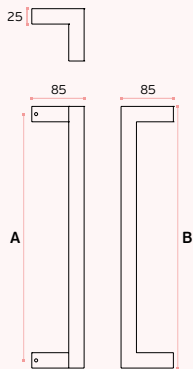

ASAS DE PORTA / PULL HANDLES / MANILLONES.

IN.07.008.D

Asa de porta dupla /
Double door handle /
Manillon de puerta doble.

MATERIAL: EN 1.4301 / AISI 304

ACABAMENTO / FINISH / ACABADO:
STANDARD: SATINADO / SATIN / SATIN

OPTIONAL: PVD TITANIUM COATED

.TB / .TG / .TCO / .TCH

A	B
300	325
400	425

TUBULAR ☐

ACESSÓRIOS / ACCESSORIES

MFU M8 --- INCLUDED

OPCIONAL VIDRO / OPTIONAL GLASS

IN.08.MFU.DVQ.25
Dupla para vidro / double glass

IN.08.MFU.SVQ.25
Simples vidro / single glass