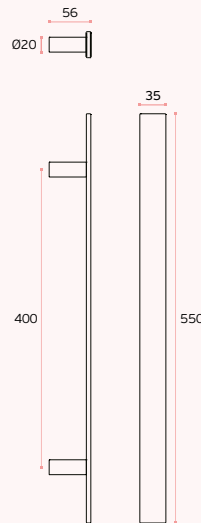

SOLID ☒

ACESSÓRIOS / ACCESSORIES

MFU M6 --- INCLUDED

OPCIONAL VIDRO / OPTIONAL GLASS

IN.08.MFU.DV.19
Dupla para vidro / double glass

IN.08.MFU.SV.19
Simples vidro / single glass