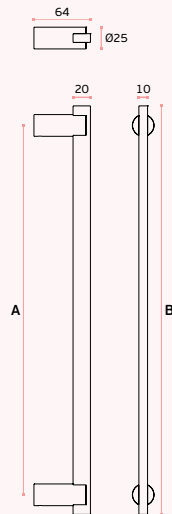

SOLID

ACESSÓRIOS / ACCESSORIES

MFU M8 --- INCLUDED

OPCIONAL VIDRO / OPTIONAL GLASS

IN.08.MFU.DV.25
Dupla para vidro / double glass

IN.08.MFU.SV.25
Simples vidro / single glass

.TB
PVD
Titanium
black

.TG
PVD
Titanium
gold

.TCO
PVD
Titanium
copper

.TCH
PVD
Titanium
chocolate