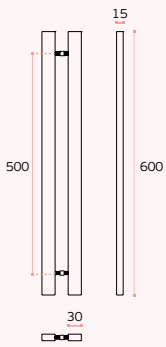

ASAS DE PORTA / PULL HANDLES / MANILLONES.

IN.07.201.600

Asas para portas de correr /
Pull handles for sliding doors /
Manillones para puertas correderas.

MATERIAL: EN 1.4301 / AISI 304

ACABAMENTO / FINISH / ACABADO:
STANDARD:
SATINADO + POLIDO
SATIN + POLISHED
SATIN + PULIDO

OPTIONAL: PVD TITANIUM COATED

.TB / .TG / .TCO / .TCH

SEMI SOLID

ACESSÓRIOS / ACCESSORIES

AAD --- INCLUDED

IN.07.201.1200

Asas para portas de correr /
Pull handles for sliding doors /
Manillones para puertas correderas.

MATERIAL: EN 1.4301 / AISI 304

ACABAMENTO / FINISH / ACABADO:
STANDARD: SATINADO / SATIN / SATIN