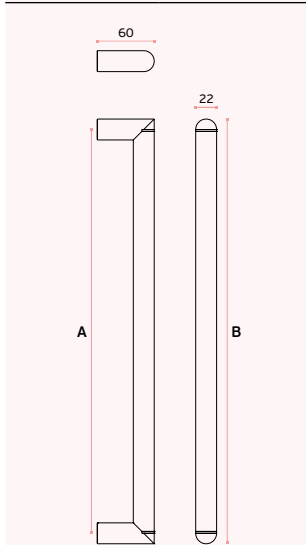

ASAS DE PORTA / PULL HANDLES / MANILLONES.

IN.07.412.D LINK

Asa de porta dupla /
Double door handle /
Manillon de puerta doble.

MATERIAL: EN 1.4301 / AISI 304

ACABAMENTO / FINISH / ACABADO:
STANDARD: SATINADO / SATIN / SATIN

OPTIONAL: PVD TITANIUM COATED

.TB / .TG / .TCO / .TCH

A	B
250	272
425	447
600	622

SEMI SOLID

ACESSÓRIOS / ACCESSORIES

MFU M6 --- INCLUDED

OPCIONAL VIDRO / OPTIONAL GLASS

IN.08.MFU.DV.22
Dupla para vidro / double glass

IN.08.MFU.SV.22
Simples vidro / single glass