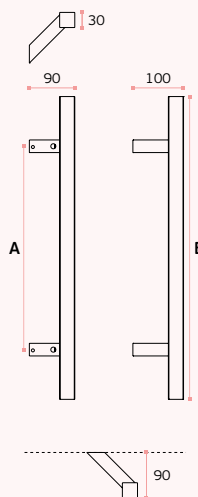

IN.07.009.D

Asa de porta dupla /
Double door handle /
Manillon de puerta doble.

MATERIAL: EN 1.4301 / AISI 304

ACABAMENTO / FINISH / ACABADO:
STANDARD: SATINADO / SATIN / SATIN

OPTIONAL: PVD TITANIUM COATED

.TB / .TG / .TCO / .TCH

A	B
350	500
400	600
600	600

SEMI SOLID ☒

ACESSÓRIOS / ACCESSORIES

MFU M8 --- INCLUDED

OPCIONAL VIDRO / OPTIONAL GLASS

IN.08.MFU.DVR.35x25
Dupla para vidro / double glass

IN.08.MFU.SVR.35x25
Simples vidro / single glass