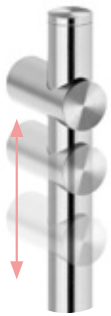

Bases ajustáveis. Permite fazer uma asa modular, com diferentes distâncias entre centros.

Adjustable feet. Allows to create a modular door handle, with different distances between centers.

Bases ajustables. Permite crear un manillon modular, con diferentes distancias entre los centros.

IN.07.310.D

Asa de porta modular / Modular door handle / Manillon modular de puerta.

MATERIAL: EN 1.4301 / AISI 304

ACABAMENTO / FINISH / ACABADO: STANDARD: SATINADO / SATIN / SATIN

OPTIONAL: PVD TITANIUM COATED

.TB / .TG / .TCO / .TCH

*Acabamento Titânio PVD até 1000mm / PVD Titanium finish until 1000mm / Acabamiento en PVD Titania ate 1000mm

A	B
600	100-550
900	200-850
*1250	300-1200

TUBULAR ☐

ACESSÓRIOS / ACCESSORIES

MFU M8 --- INCLUDED

OPCIONAL VIDRO / OPTIONAL GLASS

IN.08.MFU.DV.35 Dupla para vidro / double glass

IN.08.MFU.SV.35 Simples vidro / single glass

IN.07.126.D

Asa de porta dupla / Double door handle / Manillon de puerta doble.

MATERIAL: EN 1.4301 / AISI 304

ACABAMENTO / FINISH / ACABADO: STANDARD: SATINADO / SATIN / SATIN

OPTIONAL: PVD TITANIUM COATED

.TB / .TG / .TCO / .TCH

A	B
300	400
350	500
400	600
600	800

TUBULAR ☐

ACESSÓRIOS / ACCESSORIES

MFU M8 --- INCLUDED

OPCIONAL VIDRO / OPTIONAL GLASS

IN.08.MFU.DV.25 Dupla para vidro / double glass

IN.08.MFU.SV.25 Simples vidro / single glass