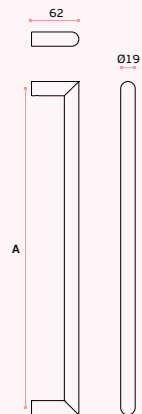

TUBULAR ☐

ACESSÓRIOS / ACCESSORIES

MFU M6 --- INCLUDED

OPCIONAL VIDRO / OPTIONAL GLASS

IN.08.MFU.DV.19
Dupla para vidro / double glass

IN.08.MFU.SV.19
Simples vidro / single glass