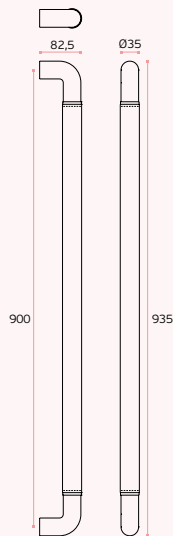

IN.07.703._ SKIN
Asa de porta modular /
Modular door handle /
Manillon de puerta modular.

MATERIAL: EN 1.4301 / AISI 304

ACABAMENTO / FINISH / ACABADO:
STANDARD: SATINADO / SATIN / SATIN
+ NATURAL LEATHER

OPTIONAL: PVD TITANIUM COATED

.TB / .TG / .TCO / .TCH

SEMI SOLID ☐

ACESSÓRIOS / ACCESSORIES

■ **Unifix M8** --- NOT INCLUDED

OPCIONAL / OPTIONAL

■ **IN.08.ADM.35**

■ **IN.08.ASM.35**

OPCIONAL VIDRO / OPTIONAL GLASS

■ **IN.08.ADV.35**
Dupla para vidro / double glass

■ **IN.08.ASV.35**
Simples vidro / single glass

.TB
PVD
Titanium
black

.TG
PVD
Titanium
gold

.TCO
PVD
Titanium
copper

.TCH
PVD
Titanium
chocolate