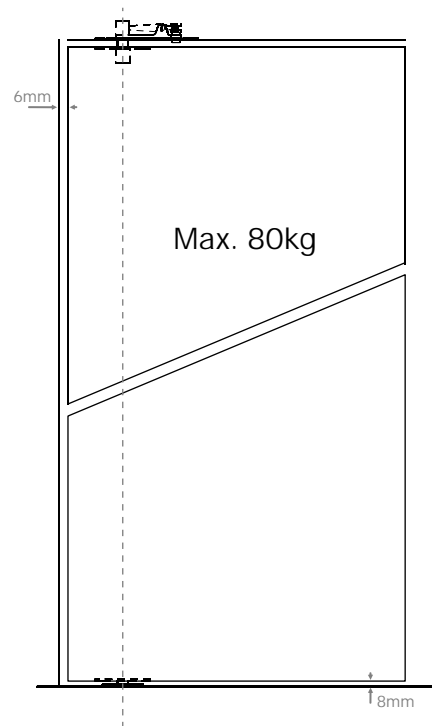

Ficha técnica do produto

Technique product file/ Ficha técnica del produto

Data: 03.04.2018

Versão: 2.0

IN.05.194

Pivots /
Flush hinges / Pivotes

ET: 1319/ 2014

Documento confidencial / Confidential document / Documento confidencial @ JNF 2018 www.jnf.pt

Descrição / Description / Descripción

Pivot para portas de batente ou "vai-ven" /

Flush hinge for single or double action doors /

Pivote para puertas de batiente o vai-ven

Versão / Version / Versión

2.0

Data / Date / Data

03.04.2018

Carga Máx. / Max. load / Capacidad

80 kg

T. (+351) 224 663 230 / F. (+351) 224 839 841 / e-mail - jnf@jnf.pt / www.jnf.pt

Rua das Mimosas, 849/851
Zona Industrial das Mimosas
S. Pedro da Cova | Ap. 75 4424-909
Gondomar, PORTUGAL

PÁGINA/ 3/3
PAGE