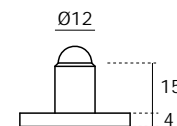

T. (+351) 224 663 230 / F. (+351) 224 839 841 / e-mail - jnf@jnf.pt / www.jnf.pt

Rua das Mimosas, 849/851
Zona Industrial das Mimosas
S. Pedro da Cova | Ap. 75 4424-909
Gondomar, PORTUGAL