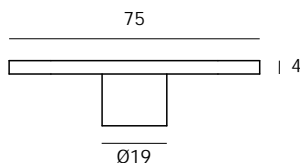

T. (+351) 224 663 230 / F. (+351) 224 839 841 / e-mail - jnf@jnf.pt / www.jnf.pt

Rua das Mimosas, 849/851
Zona Industrial das Mimosas
S. Pedro da Cova | Ap. 75 4424-909
Gondomar, PORTUGAL