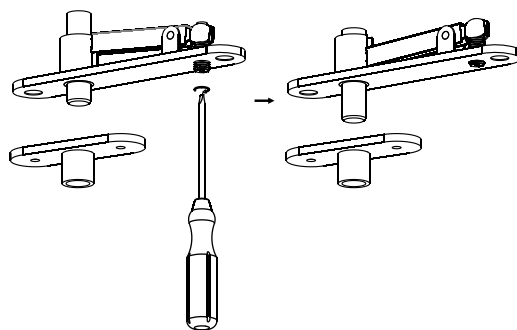

Ficha técnica do produto

Technique product file/ Ficha técnica del produto

Data: 03.04.2018

Versão: 2.0

IN.05.194

Pivots /
Flush hinges / Pivotes

ET: 1319/ 2014

Documento confidencial / Confidential document / Documento confidencial @ JNF 2018 www.jnf.pt

Descrição / Description / Descripción

Pivot para portas de batente ou "vai-ven" /

Flush hinge for single or double action doors /

Pivote para puertas de batiente o vai-ven

Versão / Version / Versión

2.0

Data / Date / Data

03.04.2018

Carga Máx. / Max. load / Capacidad

80 kg

T. (+351) 224 663 230 / F. (+351) 224 839 841 / e-mail - jnf@jnf.pt / www.jnf.pt

Rua das Mimosas, 849/851
Zona Industrial das Mimosas
S. Pedro da Cova | Ap. 75 4424-909
Gondomar, PORTUGAL

PÁGINA/ 3/3
PAGE