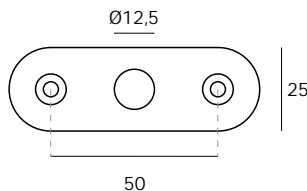

Ficha técnica do produto
Technique product file/ Ficha técnica del producto

Data: 03.04.2018

Versão: 2.0

IN.05.194

Pivots /
Flush hinges / Pivotes

ET: 1319/ 2014

Documento confidencial / Confidential document / Documento confidencial @ JNF 2018 www.jnf.pt

Descrição / Description / Descripción	Pivot para portas de batente ou "vai-vem" / Flush hinge for single or double action doors / Pivote para puertas de batiente o vai-ven
Versão / Version / Versión	2.0
Data / Date / Data	03.04.2018
Carga Máx. / Max. load / Capacidad	80 kg

T. (+351) 224 663 230 / F. (+351) 224 839 841 / e-mail - jnf@jnf.pt / www.jnf.pt

Rua das Mimosas, 849/851
Zona Industrial das Mimosas
S. Pedro da Cova | Ap. 75 4424-909
Gondomar, PORTUGAL