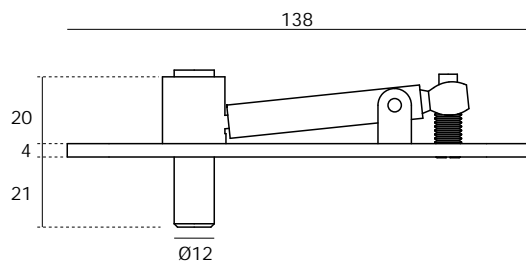

Ficha técnica do produto
Technique product file/ Ficha técnica del producto

Data: 03.04.2018

Versão: 2.0

IN.05.194

Pivots /
Flush hinges / Pivotes

ET: 1319/ 2014

Documento confidencial / Confidential document / Documento confidencial @ JNF 2018 www.jnf.pt

Descrição / Description / Descripción	Pivot para portas de batente ou "vai-vem" / Flush hinge for single or double action doors / Pivote para puertas de batiente o vai-ven
Versão / Version / Versión	2.0
Data / Date / Data	03.04.2018
Carga Máx. / Max. load / Capacidad	80 kg

T. (+351) 224 663 230 / F. (+351) 224 839 841 / e-mail - jnf@jnf.pt / www.jnf.pt

Rua das Mimosas, 849/851
Zona Industrial das Mimosas
S. Pedro da Cova | Ap. 75 4424-909
Gondomar, PORTUGAL