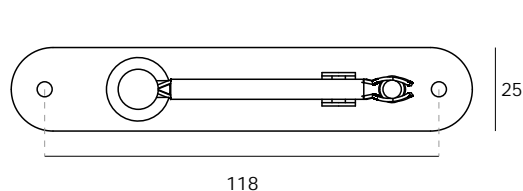

Ficha técnica do produto
Technique product file/ Ficha técnica del producto

Data: 03.04.2018

Versão: 2.0

IN.05.194

Pivots /
Flush hinges / Pivotes

ET: 1319/ 2014

Documento confidencial / Confidential document / Documento confidencial @ JNF 2018 www.jnf.pt

Descrição / Description / Descripción	Pivot para portas de batente ou "vai-vem" / Flush hinge for single or double action doors / Pivote para puertas de batiente o vai-ven
Versão / Version / Versión	2.0
Data / Date / Data	03.04.2018
Carga Máx. / Max. load / Capacidad	80 kg

T. (+351) 224 663 230 / F. (+351) 224 839 841 / e-mail - jnf@jnf.pt / www.jnf.pt

Rua das Mimosas, 849/851
Zona Industrial das Mimosas
S. Pedro da Cova | Ap. 75 4424-909
Gondomar, PORTUGAL