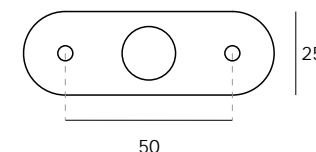

T. (+351) 224 663 230 / F. (+351) 224 839 841 / e-mail - jnf@jnf.pt / www.jnf.pt

Rua das Mimosas, 849/851
Zona Industrial das Mimosas
S. Pedro da Cova | Ap. 75 4424-909
Gondomar, PORTUGAL