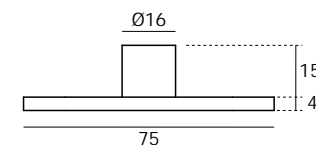

T. (+351) 224 663 230 / F. (+351) 224 839 841 / e-mail - jnf@jnf.pt / www.jnf.pt

Rua das Mimosas, 849/851
Zona Industrial das Mimosas
S. Pedro da Cova | Ap. 75 4424-909
Gondomar, PORTUGAL