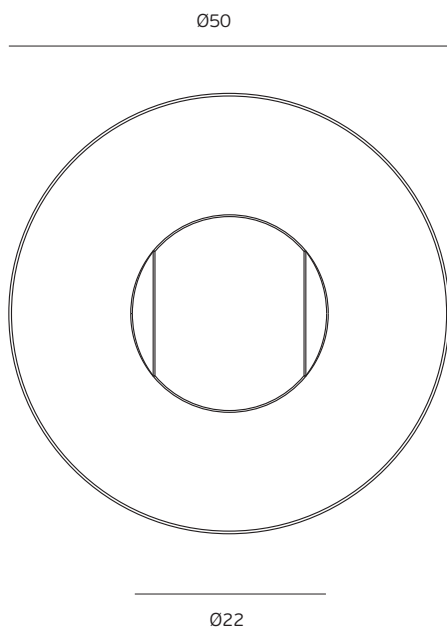

Ficha técnica de produto

Technique product file / Ficha técnica de produto

Data: 27.07.2017

Versão: 3.0

IN.04.101

Fechos de banho & Bloqueadores

Bathroom snib indicators / Condeñas de baño

ET: 745/2010

Documento confidencial / Confidential document / Documento confidencial © JNF 2015 www.jnf.pt

Descrição / Description / Descripción

Fecho WC com ranhura para casa de banho - com ou sem indicador /

Bathroom snib indicator with coin slot - with or without indication /

Condeña de baño con fenda para moneda - con o sin indicador

Versão / Version / Versión

3.0

Data / Date / Data

27.07.2017

T. (+351) 224 663 230 / F. (+351) 224 839 841 / e-mail - jnf@jnf.pt / www.jnf.pt

Rua das Mimosas, 849/851
Zona Industrial das Mimosas
S. Pedro da Cova | Ap. 75 4424-909
Gondomar PORTUGAL

PÁGINA
PAGE 2/2