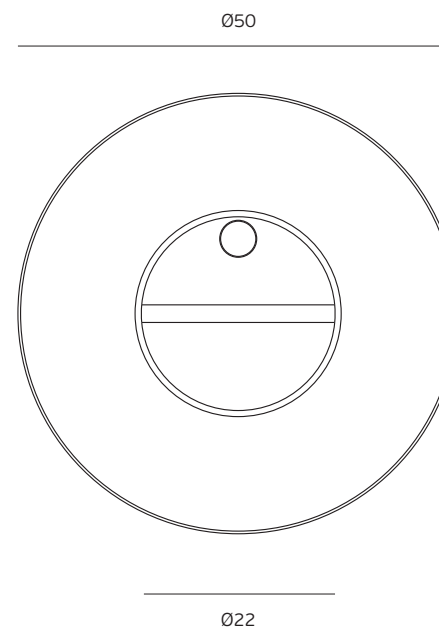

Ficha técnica de produto

Technique product file / Ficha técnica de produto

Data: 27.07.2017

Versão: 3.0

IN.04.101

Fechos de banho & Bloqueadores

Bathroom snib indicators / Condeñas de baño

ET: 745/2010

Documento confidencial / Confidential document / Documento confidencial © JNF 2015 www.jnf.pt

Descrição / Description / Descripción

Fecho WC com ranhura para casa de banho - com ou sem indicador /

Bathroom snib indicator with coin slot - with or without indication /

Condeña de baño con fenda para moneda - con o sin indicador

Versão / Version / Versión

3.0

Data / Date / Data

27.07.2017

T. (+351) 224 663 230 / F. (+351) 224 839 841 / e-mail - jnf@jnf.pt / www.jnf.pt

Rua das Mimosas, 849/851
Zona Industrial das Mimosas
S. Pedro da Cova | Ap. 75 4424-909
Gondomar PORTUGAL

PÁGINA
PAGE 2/2