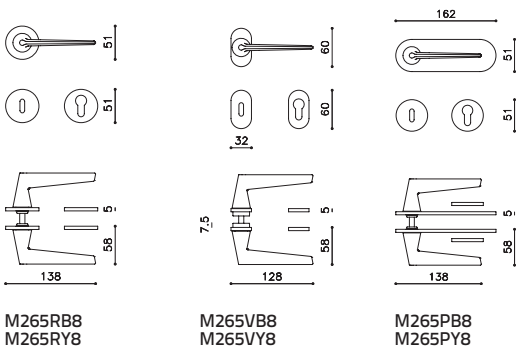

M265RB8
M265RY8

M265VB8
M265VY8

M265PB8
M265PY8