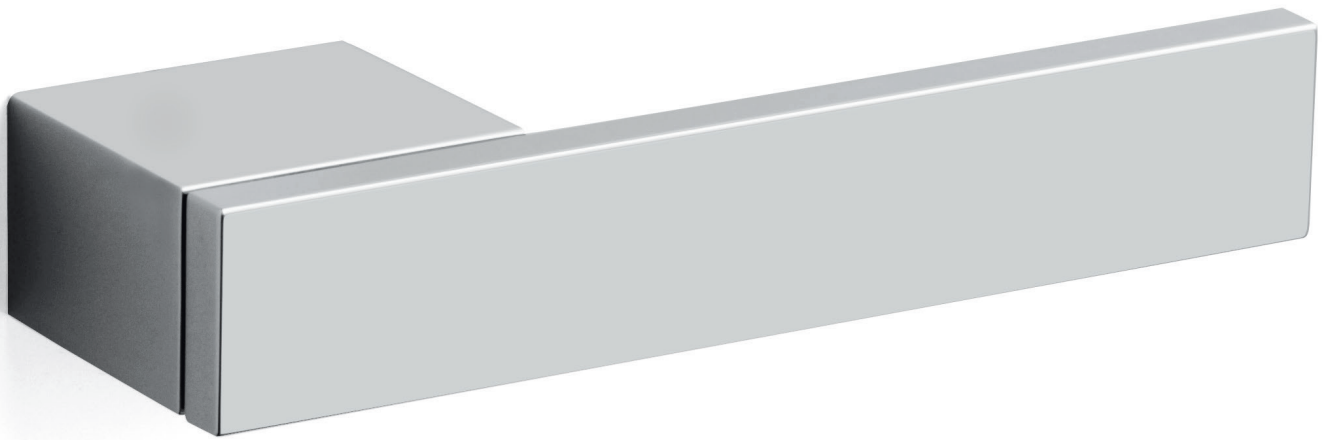

# Total

Rodolfo Dordoni 2007

M207

C206

K206

## ottone/brass

CR cromo lucido/bright chrome

IS superinox sat./superstainlesssteel satin

CO cromo satinato/satin chrome

RS superrame satinato/supercopper satin

DS superbronzo satinato/superbronze satin

US superantracite sat./superanthracite satin