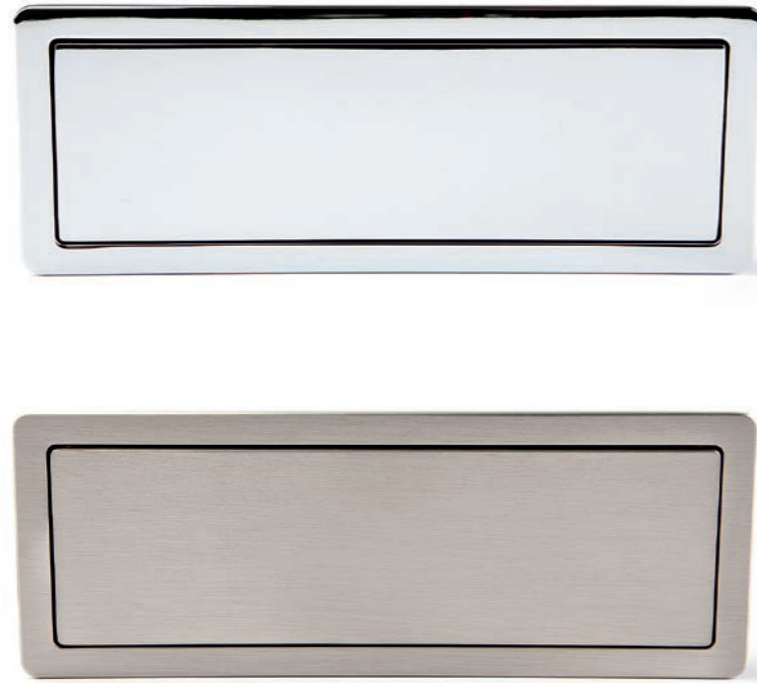

192 mm

Polished chrome
Cromo brillo
Brushed nickel
Níquel cepillado

Technical info on page 246
Info técnica en pág 246

0091

RASO

ZAMAK

Designer: Viefe®

Finishes Acabados