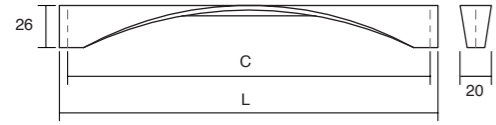

0108 **TWISTED** ZAMAK Design: Viefe®