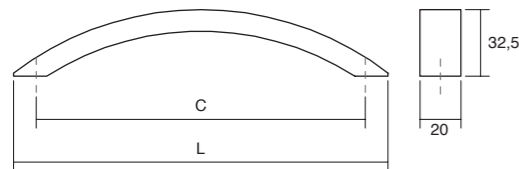

0312 **ARKO** ALUMINIUM

Design: Viefe®

24
Stain. steel look C L ↓ ☐
Inox look

0312160L24	160	186	2	25
0312192L24	192	218	2	25
0312256L24	256	292	2	25