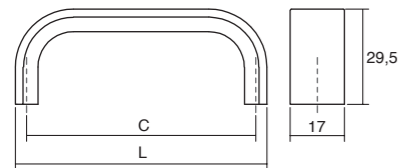

0301 **SENSE MINI** ALUMINIUM Design: Vief®