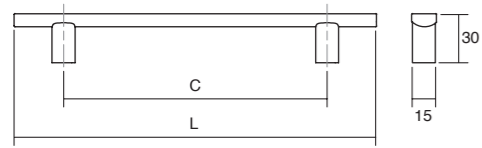

0239 **ARA** ALUMINIUM

Design: 2J Design

24
Stain. steel look C L ↓ ☐
Inox look

0239096L24	96	156	2	25
0239192L24	192	252	2	25
0239320L24	320	380	2	25