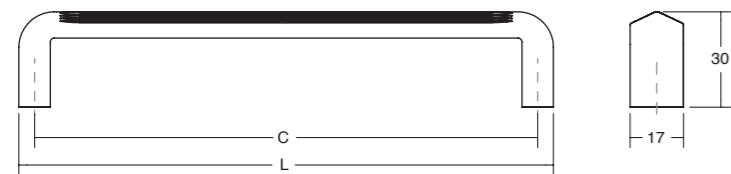

0459 **LINES** ZAMAK Design: Teruel - Paré **NEW!**

23	28	32	M2	C	L	↓	☐
Brushed Níquel <i>Níquel cepillado</i>	Brushed gold <i>Oro cepillado</i>	Brushed mole grey <i>Gris topo cepillado</i>	Matt black <i>Negro mate</i>				
0459160Z23	0459160Z28	0459160Z32	0459160ZM2	160	170	2	25
0459320Z23	0459320Z28	0459320Z32	0459320ZM2	320	330	2	25