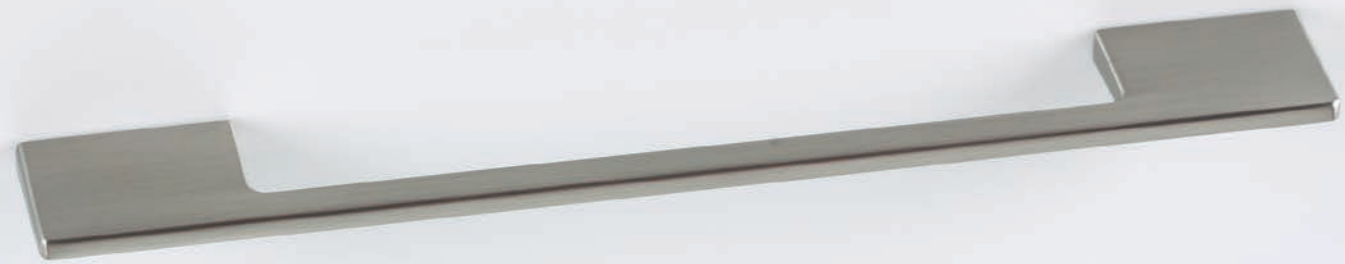

Brushed nickel
Níquel cepillado

186 mm
346 mm

160 mm
320 mm

Technical info on page 235
Info técnica en pág 235

0053

DINO

ZAMAK

Designer: Viefe®