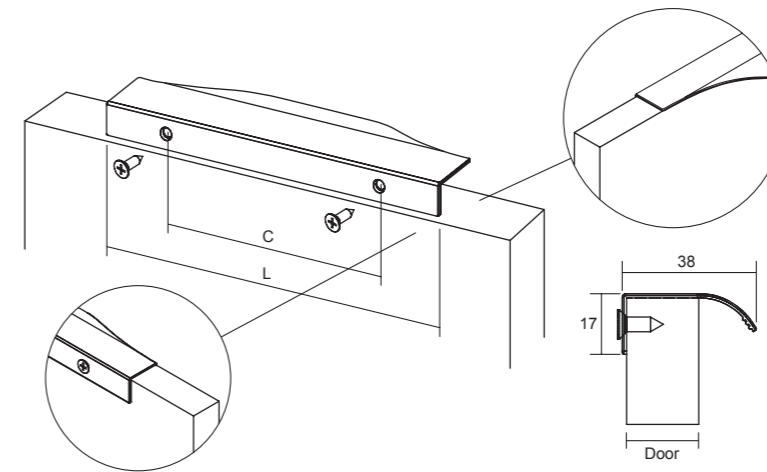

0139 / 0140

LINEAR

ALUMINIUM

Design: Viefie®

24		30		24		30		24		30		24		30			
Stain. steel look Inox look	L	Brushed black Negro cepillado	L	W (d19)	W2	Door Puerta	Stain. steel look Inox look	L	Brushed black Negro cepillado	L	W (d20,5)	W2	Door Puerta	L	W (d20,5)	W2	Door Puerta
0139148L24	147,5	0139147L30	147	37	19,8	15	19mm	0140148L24	147,5	0140147L30	147	38,5	21	15	20,5mm		
0139198L24	197,5	0139197L30	197	37	19,8	15	19mm	0140198L24	197,5	0140197L30	197	38,5	21	15	20,5mm		
0139248L24	247,5	0139247L30	247	37	19,8	15	19mm	0140248L24	247,5	0140247L30	247	38,5	21	15	20,5mm		
0139298L24	297,5	0139297L30	297	37	19,8	15	19mm	0140298L24	297,5	0140297L30	297	38,5	21	15	20,5mm		
0139348L24	347,5	0139347L30	347	37	19,8	15	19mm	0140348L24	347,5	0140347L30	347	38,5	21	15	20,5mm		
0139398L24	397,5	0139397L30	397	37	19,8	15	19mm	0140398L24	397,5	0140397L30	397	38,5	21	15	20,5mm		
0139448L24	447,5	0139447L30	447	37	19,8	10	19mm	0140448L24	447,5	0140447L30	447	38,5	21	10	20,5mm		
0139498L24	497,5	0139497L30	497	37	19,8	10	19mm	0140498L24	497,5	0140497L30	497	38,5	21	10	20,5mm		
0139598L24	597,5	0139597L30	597	37	19,8	10	19mm	0140598L24	597,5	0140597L30	597	38,5	21	10	20,5mm		
0139698L24	697,5	0139697L30	697	37	19,8	10	19mm	0140698L24	697,5	0140697L30	697	38,5	21	10	20,5mm		
0139798L24	797,5	0139797L30	797	37	19,8	10	19mm	0140798L24	797,5	0140797L30	797	38,5	21	10	20,5mm		
0139898L24	897,5	0139897L30	897	37	19,8	5	19mm	0140898L24	897,5	0140897L30	897	38,5	21	5	20,5mm		
0139998L24	997,5	0139997L30	997	37	19,8	5	19mm	0140998L24	997,5	0140997L30	997	38,5	21	5	20,5mm		
01391198L24	1197,5	01391197L30	1197	37	19,8	5	19mm	01401198L24	1197,5	01401197L30	1197	38,5	21	5	20,5mm		

0254/0255

NOMA

ALUMINIUM

Design: 2J Design