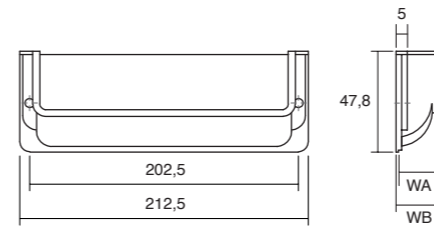

0105 **NEST** ZAMAK Design: Viefte®

01	01 + M1	23	23 + M1	M2 NEW!	WA	WB	↓	Door
Polished chrome <i>Cromo brillo</i>	Polished chrome+White <i>Cromo brillo+ Blanco</i>	Brushed nickel <i>Niquel cepillado</i>	Brushed nickel+White <i>Niquel cepillado+Blanco</i>	Matt black <i>Negro mate</i>				<i>Puerta</i>
0105186Z01ST	0105186Z01M1	0105186Z23ST	0105186Z23M1	0105186ZM2ST	18,6	21,3	2 25	19
-	-	0105206Z23ST	-	-	20,6	23,3	2 25	20,5