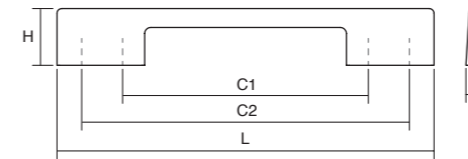

0053 **DINO** ZAMAK Design: Viefe®