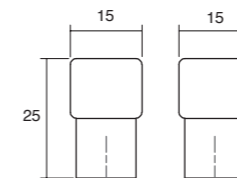

01	23	C	L	↓	📦
Polished chrome	Brushed nickel				
Cromo brillo	Níquel cepillado				
0091032Z01	0091032Z23	32	70	2	25
0091108Z01	0091108Z23	108	152,5	2	25

0376 **BOXX** ZAMAK Design: Alexis Vivet