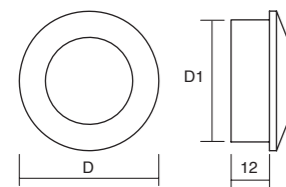

0366 **CUBIC** ZAMAK Design: Viefef®

M1	M2	☐
Matt white <i>Blanco mate</i>	Matt black <i>Negro mate</i>	25
0366160ZM1	0366160ZM2	25

0073 **TAP** ZAMAK Design: Viefef®

P1	M2	D	D1	☐
Chrome look <i>Cromo look</i>	Matt black <i>Negro mate</i>			25
0073040ZP1	0073040ZM2	40	35,5	25
0073060ZP1	0073060ZM2	60	55,3	25