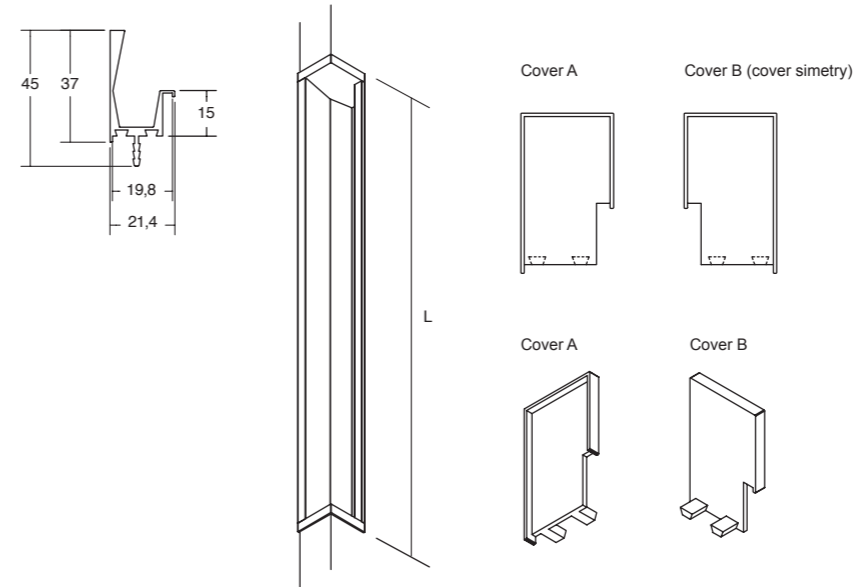

0449 **HEXXA**

ALUMINIUM/ZAMAK

Design: Alexis Vivet

M1	M2	M23	M41	L	📦
Matt white	Matt black	Metallic grey	Metallic brown		
Blanco mate	Negro mate	Gris metal	Marrón metal		
0449200LM1	0449200LM2	0449200LM23	0449200LM41	200	25
0449350LM1	0449350LM2	0449350LM23	0449350LM41	350	25
04491100LM1	04491100LM2	04491100LM23	04491100LM41	1100	15
04493000LM1	04493000LM2	04493000LM23	04493000LM41	3000	10
0449035ZM1A	0449035ZM2A	0449035ZM23A	0449035ZM41A	-	25
0449035ZM1B	0449035ZM2B	0449035ZM23B	0449035ZM41B	-	25