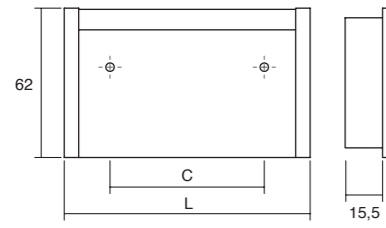

0066 **BOX** ALUMINIUM Design: Viefé®