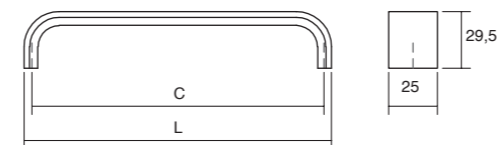

0195 **SENSE** ALUMINIUM Design: Vief®

01	24	30	C	L	↓	☐
Polished chrome <i>Cromo brillo</i>	Stainless steel look <i>Inox look</i>	Brushed black <i>Negro cepillado</i>				
0195128L01	0195128L24	0195128L30	128	135	2	25
0195192L01	0195192L24	0195192L30	192	199	2	25
0195320L01	0195320L24	0195320L30	320	327	2	25
0195480L01	0195480L24	0195480L30	480	487	2	25