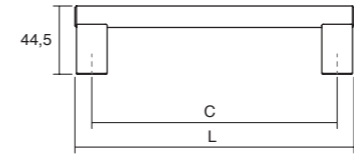

0064 **KOMBI** STAINLESS STEEL Design: Viefe®

25	C	L	↓	☐
Brushed stain. steel				
<i>Acero inox cepillado</i>				
0064160S25	160	182	2	25
0064192S25	192	214	2	25
0064292S25	292	314	2	25
0064342S25	342	364	2	25
0064392S25	392	414	2	25
0064492S25	492	514	2	25
0064792S25	792	814	2	25
00641092S25	1092	1114	2	25