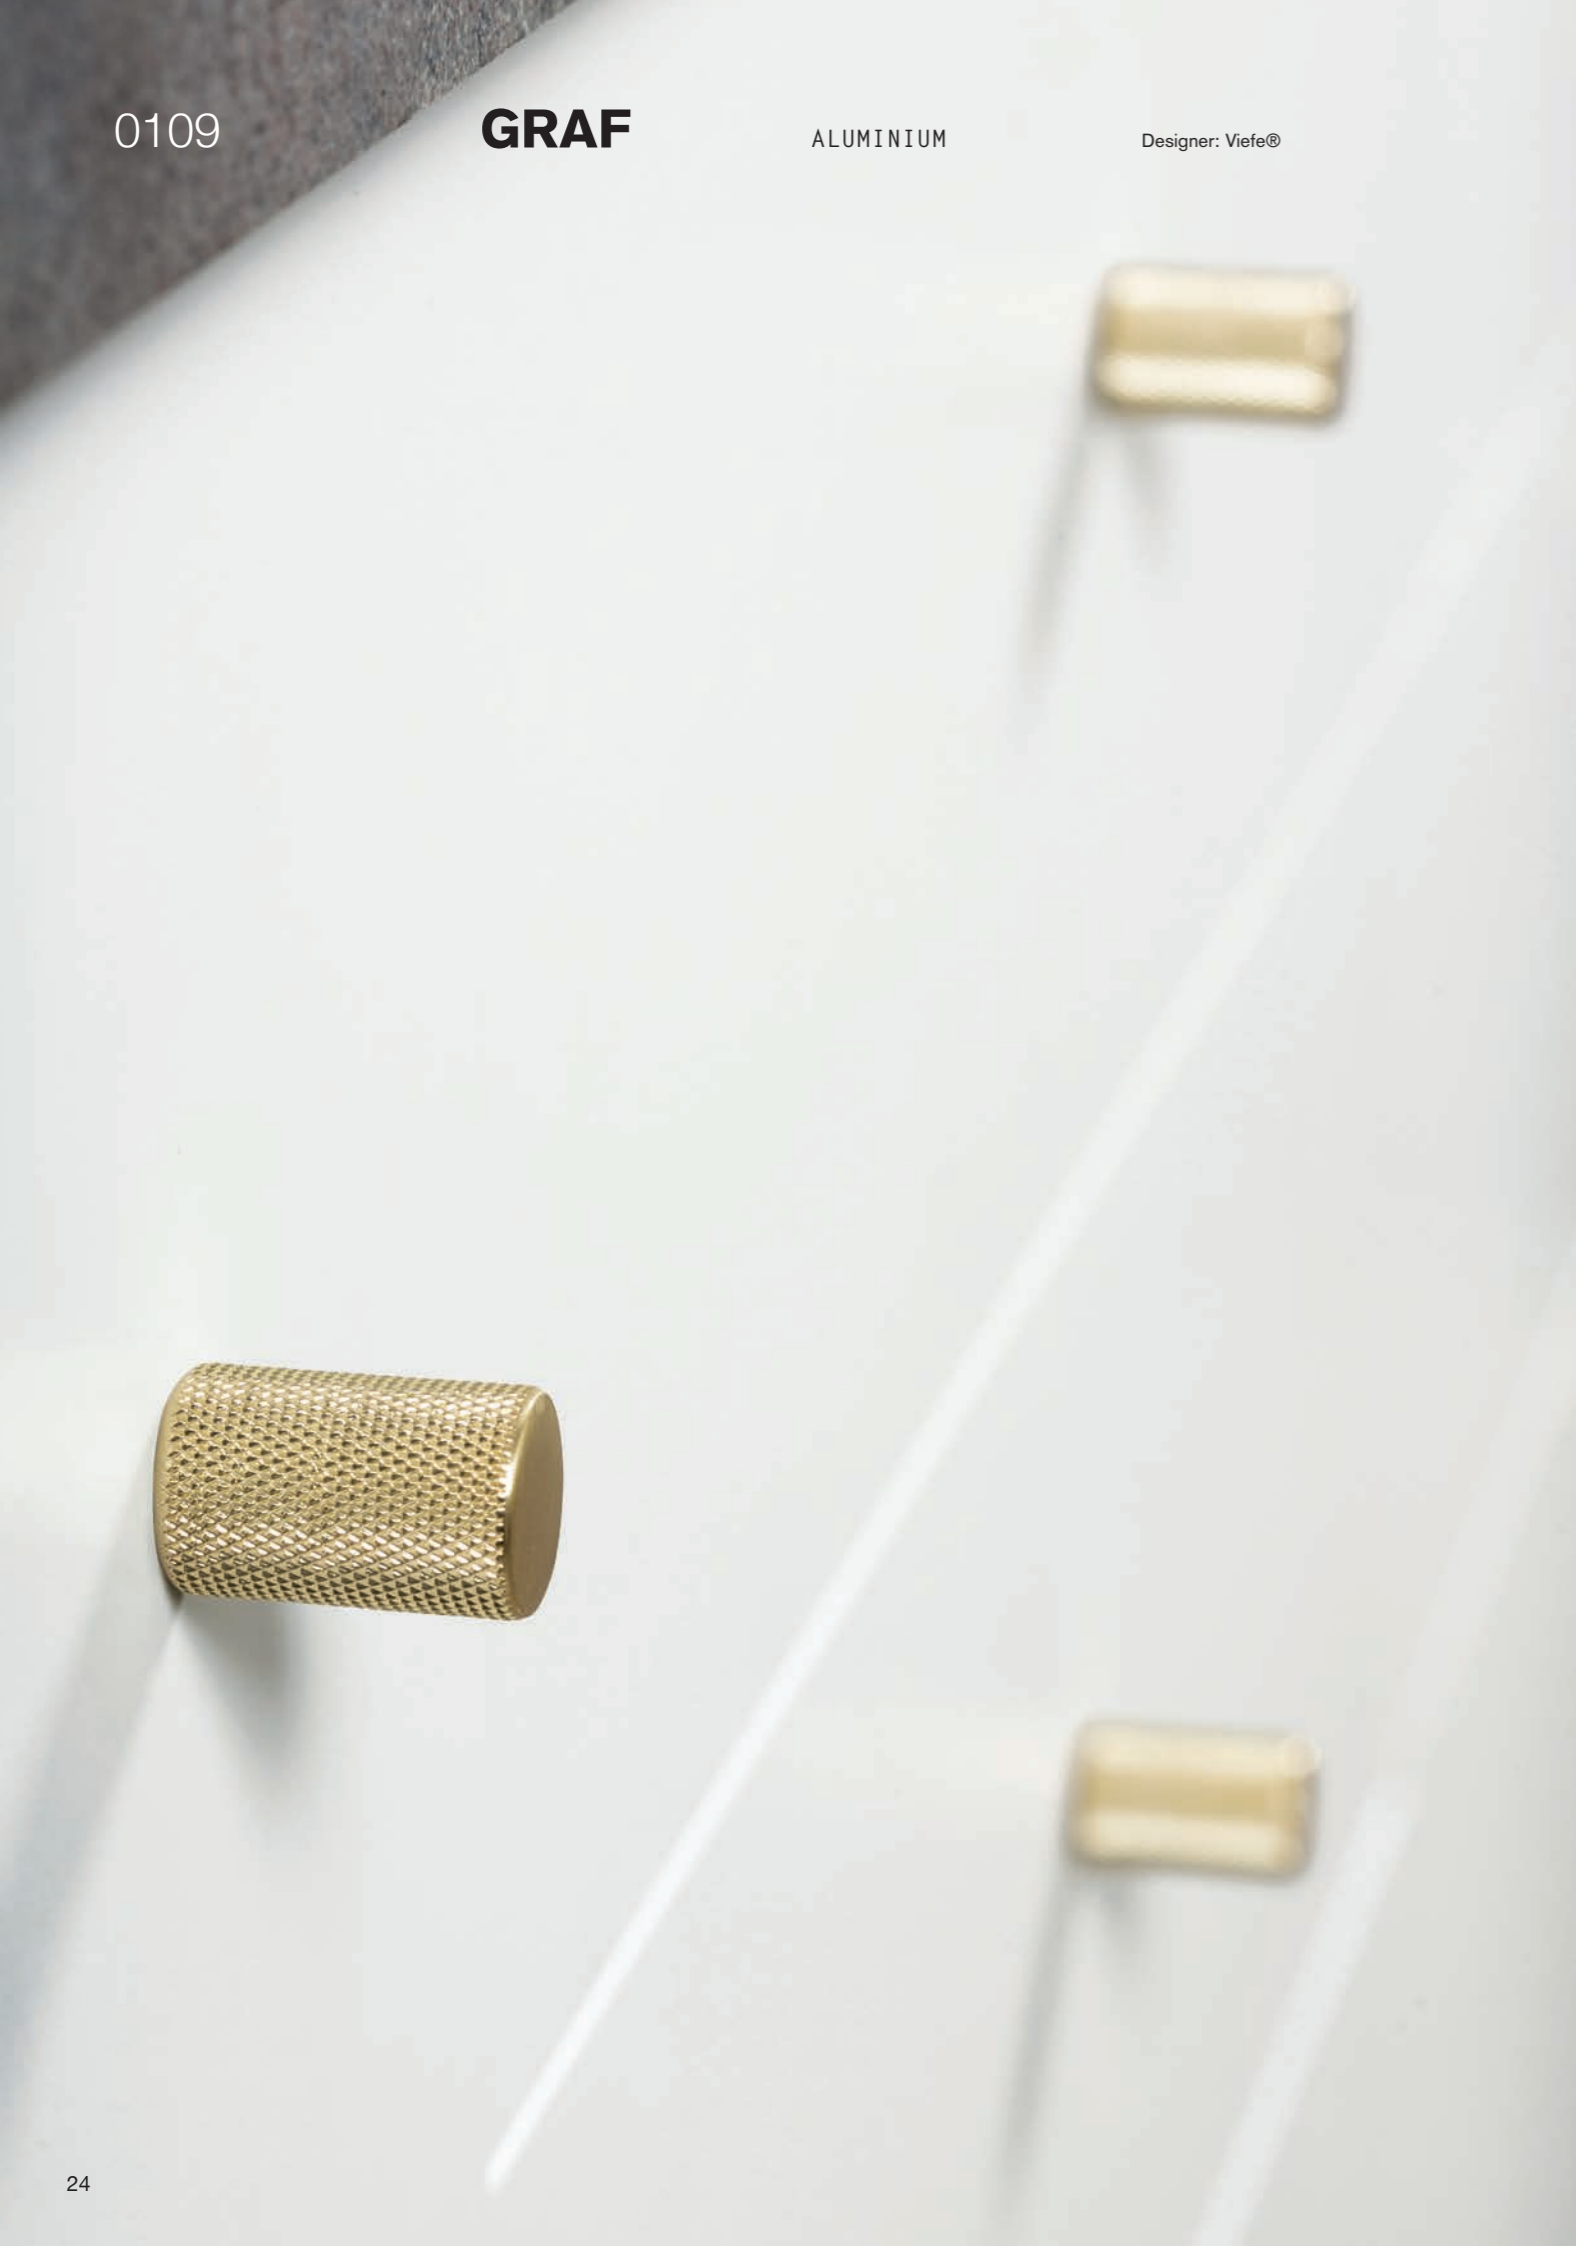

Finishes
Acabados

Polished chrome
Cromo brillo

Anodized matt
Anodizado mate

Stainless steel look
Inox look

Brushed brass
Latón cepillado

Brushed dark brass **NEW!**
Latón cepillado oscuro

Matt black
Negro mate

17,5 mm

Technical info on page 216
Info técnica en pág 216