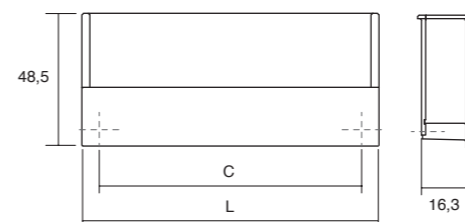

0281 **FLAT** ZAMAK Design: Oriol Barri

01	23	C	L	↓
Polished chrome <i>Cromo brillo</i>	Brushed nickel <i>Niquel cepillado</i>			
0281160Z01	0281160Z23	160	174,8	2 25