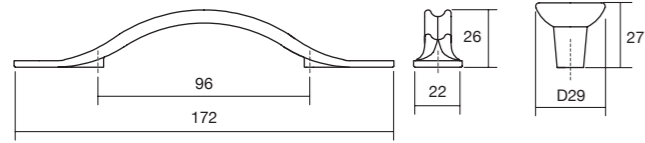

0405 **RAVIOLA** ZAMAK Design: Balutto Associati Design

610	614	
Pewter	Antique Brass	↓
Peltre	Latón antiguo	↓
0405029Z610	0405029Z614	1 25
0405096Z610	0405096Z614	2 25