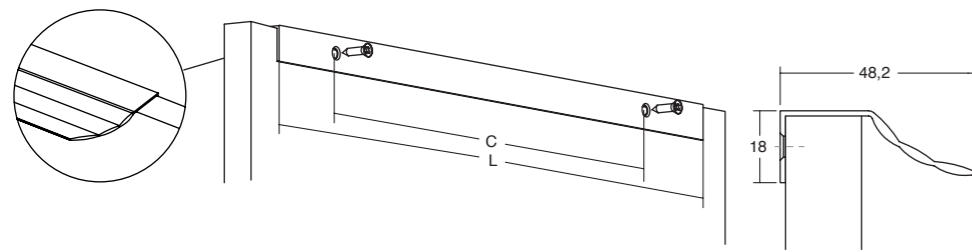

0467 **SKALA** ALUMINIUM Design: Alexis Vivet **NEW!**

30	31	613	618	C	L	↓	☐
Brushed black <i>Negro cepillado</i>	Brushed grey <i>Gris cepillado</i>	Antique bronze <i>Bronce antiguo</i>	Brushed cava <i>Cava cepillado</i>				
0467128L30	0467128L31	0467128L613	0467128L618	128	200	2	25
0467256L30	0467256L31	0467256L613	0467256L618	256	350	2	25