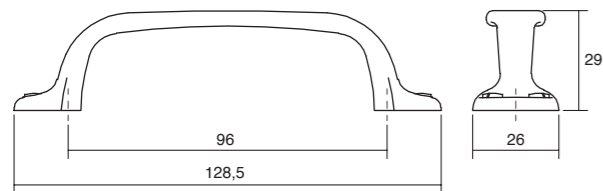

0394 **AVA** ZAMAK Design: Viefe®

01	610	614
Polished Chrome	Pewter	Antique Brass
Cobre brillo	Peltre	Latón antiguo
0394096Z01	0394096Z610	0394096Z614
		2 25