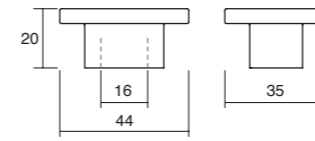

04
Matt anodized
Anodizado mate

	C	L	↓	📦
0066064L04	64	102	2	25
0066160L04	160	198	2	25

0065 **SQUARE** ZAMAK Design: Viefé®