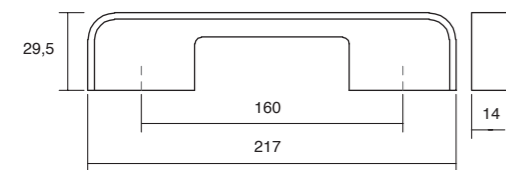

0129 **BLOK**

ZAMAK + ACRYLIC Design: Viefef®

23+01 Brushed nickel + Matt white <i>Níquel cepillado + Blanco mate</i>	23+02 Brushed nickel + Matt black <i>Níquel cepillado + Negro mate</i>	↓
0129160V2301	0129160V2302	2 25