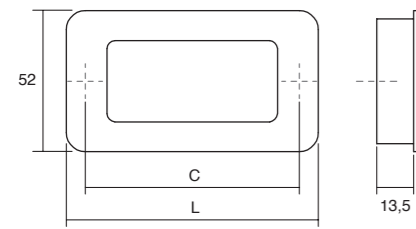

0243 **LOW ST** ZAMAK Design: Viefef®

01	23	C	L	↓	☐
Polished chrome <i>Cromo brillo</i>	Brushed nickel <i>Níquel cepillado</i>			25	With backplate / Con placa posterior
0243064Z01ST	0243064Z23ST	64	78	2	25
0243192Z01ST	0243192Z23ST	192	206	2	25