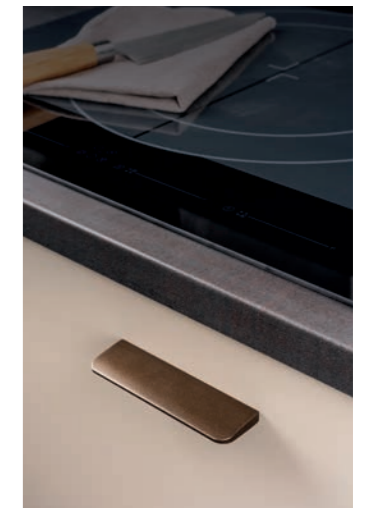

0444 **PEAK** ALUMINIUM Design: Vief®

24	30	M1	M23	M41	C1	L1	↓	☐
Stainless steel look <i>Inox look</i>	Brushed black <i>Negro cepillado</i>	Matt white <i>Blanco cepill.</i>	Metallic grey <i>Gris metal</i>	Metallic brown <i>Marrón metal</i>				
0444064L24	0444064L30	0444064LM1	0444064LM23	0444064LM41	64	120	2	25