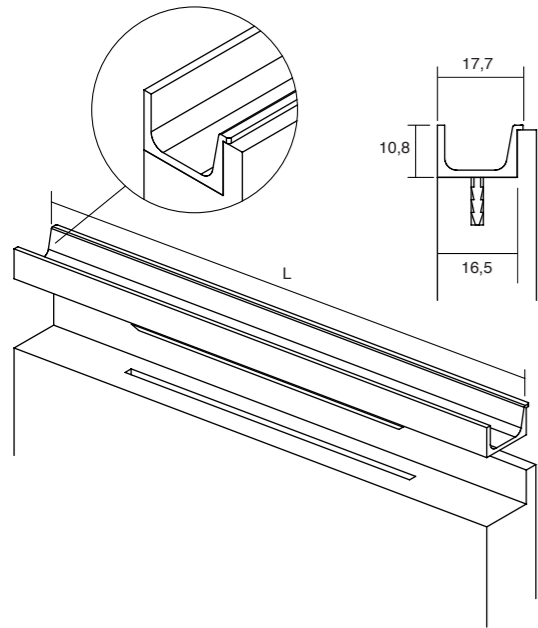

0163 **JEY2** ALUMINIUM Design: Viefte®

24 Stainless steel look Inox look	M1 Matt white Blanco mate	M2 Matt black Negro mate	L	☐
0163147L24	0163147LM1	0163147LM2	147	15
0163197L24	0163197LM1	0163197LM2	197	15
0163247L24	0163247LM1	0163247LM2	247	15
0163297L24	0163297LM1	0163297LM2	297	15
0163347L24	0163347LM1	0163347LM2	347	15
0163397L24	0163397LM1	0163397LM2	397	15
0163447L24	0163447LM1	0163447LM2	447	10
0163497L24	0163497LM1	0163497LM2	497	10
0163597L24	0163597LM1	0163597LM2	597	10
0163697L24	0163697LM1	0163697LM2	697	10
0163797L24	0163797LM1	0163797LM2	797	10
0163897L24	0163897LM1	0163897LM2	897	5
0163997L24	0163997LM1	0163997LM2	997	5
01631197L24	01631197LM1	01631197LM2	1197	5
NEW! -	01633000LM1	01633000LM2	3000	15