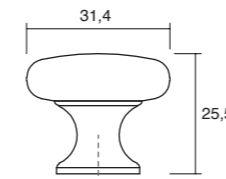

0393 **DUKE** ZAMAK Design: Viefte®

01	23	26	27	66	610	612	614	M1	M2	↓	☐
Pol. chrome	Brushed nickel	Brushed copper	Brushed brass	Antique copper	Pewter	Antique silver	Antique Brass	Matt white	Matt black		
<i>Cromo brillo</i>	<i>Níquel cepill.</i>	<i>Cobre cepillado</i>	<i>Latón cepillado</i>	<i>Cobre antiguo</i>	<i>Peltre</i>	<i>Plata antigua</i>	<i>Latón antiguo</i>	<i>Blanco mate</i>	<i>Negro mate</i>		
0393031Z01	0393031Z23	0393031Z26	0393031Z27	0393031Z66	0393031Z610	0393031Z612	0393031Z614	0393031ZM1	0393031ZM2	1	25