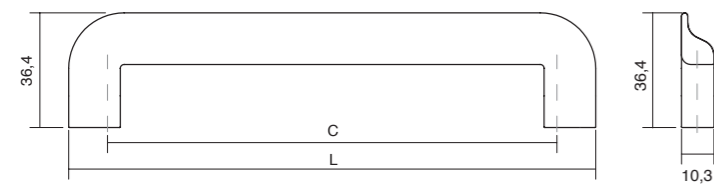

0480 **NICE** ZAMAK Design: Héctor Diego **NEW!**

23	28	32	M2	C	L	↓	☐
Brushed Níquel <i>Níquel cepillado</i>	Brushed gold <i>Oro cepillado</i>	Brushed mole grey <i>Gris topo cepillado</i>	Matt black <i>Negro mate</i>				
0480160Z23	0480160Z28	0480160Z32	0480160ZM2	160	184.6	2	25
0480320Z23	0480320Z28	0480320Z32	0480320ZM2	320	344.6	2	25