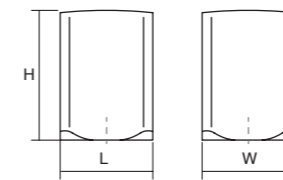

01	23	C	L	↓	📦	Door
Polished chrome	Brushed nickel					Puerta
Cromo brillo	Níquel cepillado					
0208192Z01	0208192Z23	192	210	2	25	19mm

0097 **BIN** ALUMINIUM Design: 2J Design