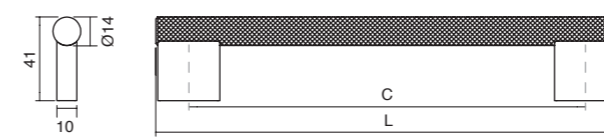

0486 **GRAF BIG** ALUMINIUM Design: Viefe® **NEW!**

24	291	30	C	L	W	H	↓	☐
Stainless steel look <i>Inox look</i>	Brush dark brass <i>Latón oscuro cepillado</i>	Brushed black <i>Negro cepillado</i>						
0468192L24	0468192L291	0468192L30	192	224	14	41	2	25
0468320L24	0468320L291	0468320L30	320	352	14	41	2	25