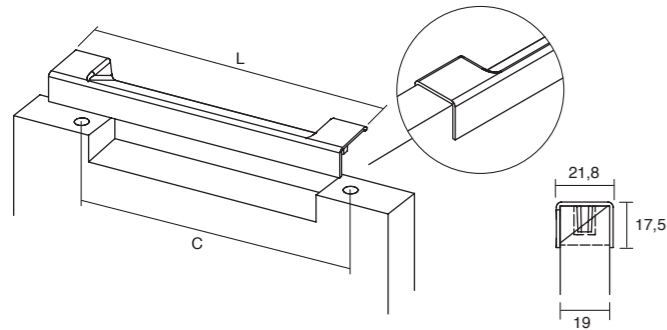

01	11	23	↓	📦
Polished chrome	Matt chrome	Brushed nickel		
Cromo brillo	Cromo mate	Níquel cepillado		
0065016Z01	0065016Z11	0065016Z23	2	25

0208 **DUA** ZAMAK Design: Viefé®

01	23	C	L	↓	📦	Door
Polished chrome	Brushed nickel					Puerta
Cromo brillo	Níquel cepillado					
0208192Z01	0208192Z23	192	210	2	25	19mm

0097 **BIN** ALUMINIUM Design: 2J Design