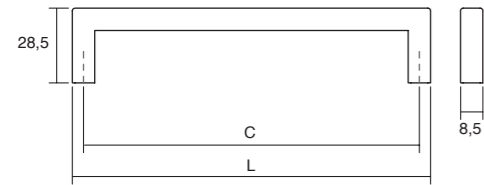

23	617	M2	↓	☐
Brushed nickel <i>Níquel cepillado</i>	Graphite grey <i>Gris grafito</i>	Matt black <i>Negro mate</i>	-	25
0451192Z23	0451192Z617	0451192ZM2	2	25

0056 **U** ZAMAK Design: Vief®

01	11	23	26	27	31	M2	C	L	↓	☐
Polish. chrome <i>Cobre brillo</i>	Matt chrome <i>Cromo mate</i>	Brushed nickel <i>Níquel cepill.</i>	Brush. copper <i>Cobre cepill.</i>	Brush. brass <i>Latón cepill.</i>	Brush. grey <i>Gris cepill.</i>	Matt black <i>Negro mate</i>				
0056128Z01	0056128Z11	0056128Z23	0056128Z26	0056128Z27	0056128Z31	0056128ZM2	128	136,5	2	25
0056160Z01	0056160Z11	0056160Z23	0056160Z26	0056160Z27	0056160Z31	0056160ZM2	160	168,5	2	25
0056192Z01	0056192Z11	0056192Z23	0056192Z26	0056192Z27	0056192Z31	0056192ZM2	192	200,5	2	25
0056320Z01	0056320Z11	0056320Z23	0056320Z26	0056320Z27	0056320Z31	0056320ZM2	320	328,5	2	25
0056492Z01	0056492Z11	0056492Z23	0056492Z26	0056492Z27	0056492Z31	0056492ZM2	492	500,5	2	25