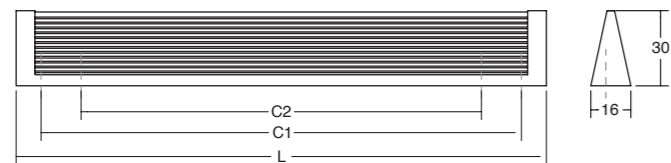

0457 **BACKK** ZAMAK

Design: Alexis Vivet

NEW!

M22	C1	C2	L	↓	☐
Textured black <i>Negro texturizado</i>	-	-	116	2	25
0457096ZM22	96	-	116	2	25
0457192ZM22	192	160	212	4	25