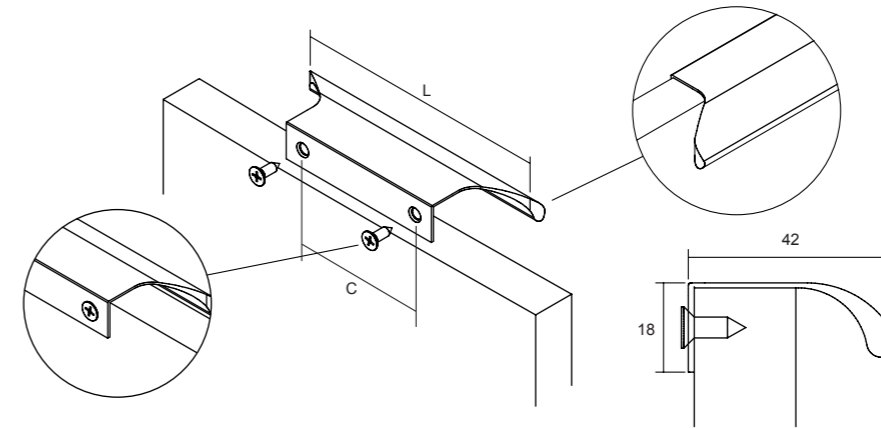

0369 **RITTA** ALUMINIUM Design: Teruel & Paré

01	09	24	C	L	↓	☐
Polished chrome Cromo brillo	Matt black Negro mate	Stainless steel look Inox look				
0369064L01	0369064L09	0369064L24	64	130	2	25
0369128L01	0369128L09	0369128L24	128	260	2	25