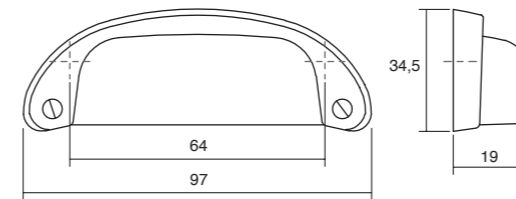

0390 **PETRA** ZAMAK Design: Viefe®

66	612	M2
Antique copper	Antique silver	Matt black
Cobre antiguo	Plata antigua	Negro mate
0390064Z66	0390064Z612	0390064ZM2
		2 25