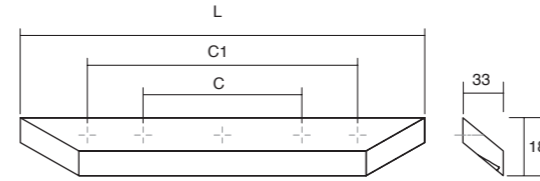

0340 **BARCCO** WOOD Design: Alexis Vivet

18 Ash Fresno	19 Walnut Nogal	00 Beech raw Haya crudo	C	C1	L	↓	☐
0340200W18	0340200W19	0340200W00	160	-	200	3	25
0340400W18	0340400W19	0340400W00	320	-	400	3	25
0340600W18	0340600W19	0340600W00	320	480	600	4	25