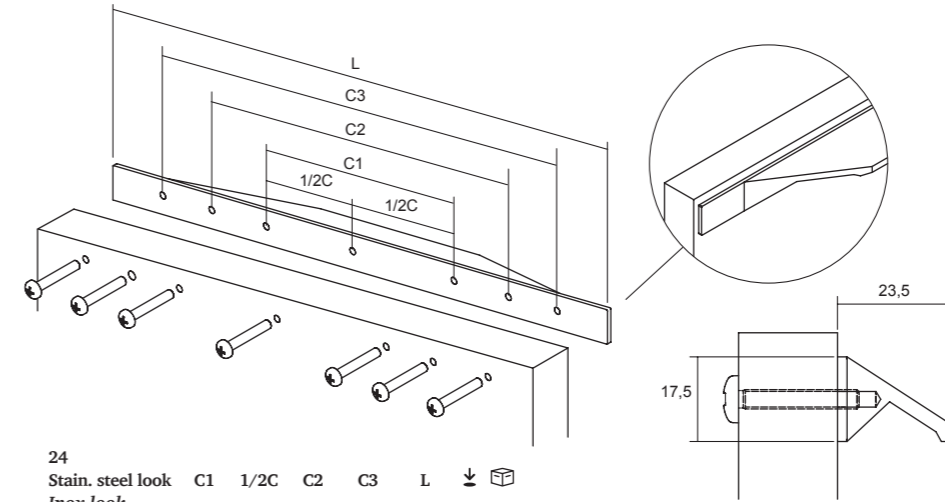

02	24	M2 NEW!	L	W	H	Door
Anodized bright Anodizado brillo	Stainless steel look Inox look	Matt black Negro mate				Puerta
03793000L02	-	-	3000	17,5	18,5	15 16
03803000L02	03803000L24	03803000LM2	3000	21	21,8	15 18-19
-	03823000L24	-	3000	24	24,8	15 22

0311

TAMM

ALUMINIUM

Design: Alexis Vivet