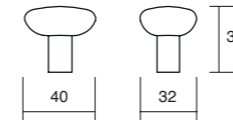

0004 **CHAMP**

ZAMAK + ACRYLIC Design: 2J Design

01+01 Polished chrome + White <i>Cromo brillo + Blanco</i>	01+02 Polished chrome + Black <i>Cromo brillo + Negro</i>	↓
0004040V0101	0004040V0102	1 25

Includes non-twisting tip / *Incluye punta anti-giro*