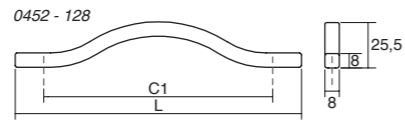

0452 **BRAVE**

ALUMINIUM

Design: Viefe®