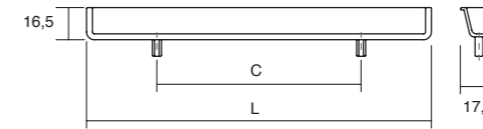

0094 **HIDE** ZAMAK Design: Viefte®

01	23	P1	M1	M2	C	L	↓
Polished chrome <i>Cromo brillo</i>	Brushed nickel <i>Niquel cepillado</i>	Chrome look <i>Cromo look</i>	Matt white <i>Blanco mate</i>	Matt black <i>Negro mate</i>			
0094090Z01	0094090Z23	-	0094090ZM1	0094090ZM2	64	90	2 25
0094180Z01	0094180Z23	-	0094180ZM1	0094180ZM2	128	180	2 25
-	-	0094200ZP1	-	-	128	200	2 25