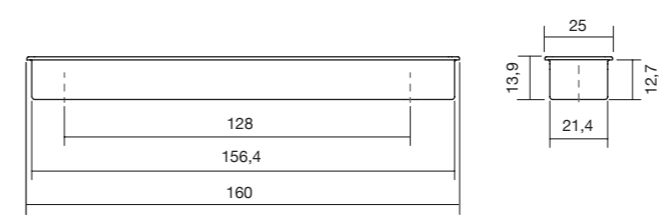

0235 **CLOS** ZAMAK Design: Viefef®

M1	M2	Z01	Z23	↓	☐
Matt white <i>Blanco mate</i>	Matt black <i>Negro mate</i>	Polished chrome <i>Cromo brillo</i>	Brushed nickel <i>Níquel cepillado</i>	25	
0235128ZM1	0235128ZM2	0235128Z01	0235128Z23	2	25