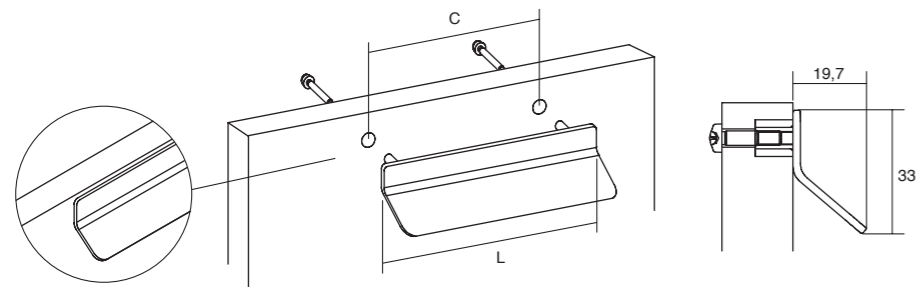

0230 **THIN** ZAMAK Design: 2J Design

01	23	C	L	↓	☐
Polished chrome	Brushed nickel				
<i>Cromo brillo</i>	<i>Níquel cepillado</i>				
0230064Z01	0230064Z23	64	96	2	25
0230160Z01	0230160Z23	160	192	2	25

0393 **DUKE** ZAMAK Design: Viefte®