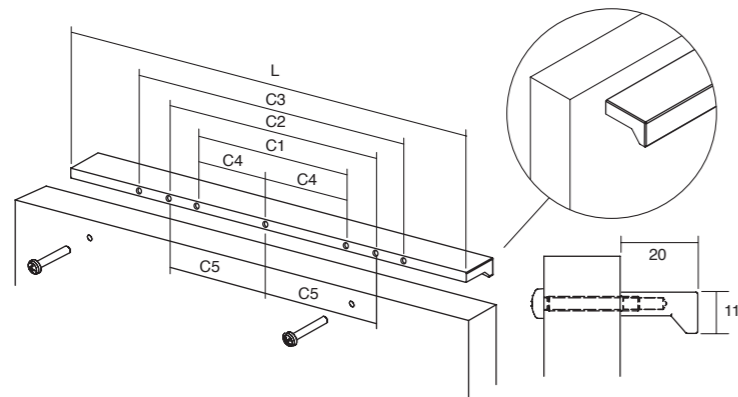

0077 **ANGLE** ALUMINIUM Design: Viefe®

01	04	24	M1	M2	M23	M41	C1	C2	C3	C4	C5	L	↓	☐
Polished chrome Cromo brillo	Anodized matt Anodizado mate	Stain. steel look Inox look	Matt White Blanco mate	Matt black Negro mate	Metallic grey Gris metal	Metallic brown Marrón metal								
-	0077032L04	-	-	-	-	-	32	-	-	-	-	45	2	25
-	0077064L04	-	-	-	-	-	64	-	-	-	-	90	2	25
0077064L01	-	0077064L24	0077064LM1	0077064LM2	0077064LM23	0077064LM41	64	-	-	-	-	100	2	25
-	-	-	0077128LM1	0077128LM2	0077128LM23	0077128LM41	128	160	-	-	-	200	4	25
-	0077096L04	-	-	-	-	-	96	-	-	-	-	120	2	25
-	0077128L04	-	-	-	-	-	128	-	-	-	-	150	2	25
0077128L01	-	0077128L24	-	-	-	-	96	128	160	-	-	200	6	25
-	0077160L04	-	-	-	-	-	160	-	-	-	-	190	2	25
-	0077192L04	-	-	-	-	-	192	-	-	-	-	250	2	25
0077192L01	-	0077192L24	0077192LM1	0077192LM2	0077192LM23	0077192LM41	192	-	-	-	-	300	2	25
-	-	-	0077256LM1	0077256LM2	0077256LM23	0077256LM41	256	-	-	-	-	400	2	25
-	0077256L04	-	-	-	-	-	256	-	-	-	-	300	2	25
0077256L01	-	0077256L24	-	-	-	-	256	320	-	-	-	400	4	25
-	-	-	0077416LM1	0077416LM2	0077416LM23	0077416LM41	416	-	-	-	-	500	2	25
0077416L01	-	0077416L24	-	-	-	-	320	416	-	-	-	500	4	25
-	-	-	0077480LM1	0077480LM2	0077480LM23	0077480LM41	480	-	-	-	-	600	2	25
0077512L01	-	0077512L24	-	-	-	-	480	512	-	-	256	600	5	25
0077640L01	-	0077640L24	0077640LM1	0077640LM2	0077640LM23	0077640LM41	640	-	-	320	-	900	3	25
-	-	-	00771440LM1	00771440LM2	00771440LM23	00771440LM41	480	1440	-	-	-	1480	4	10