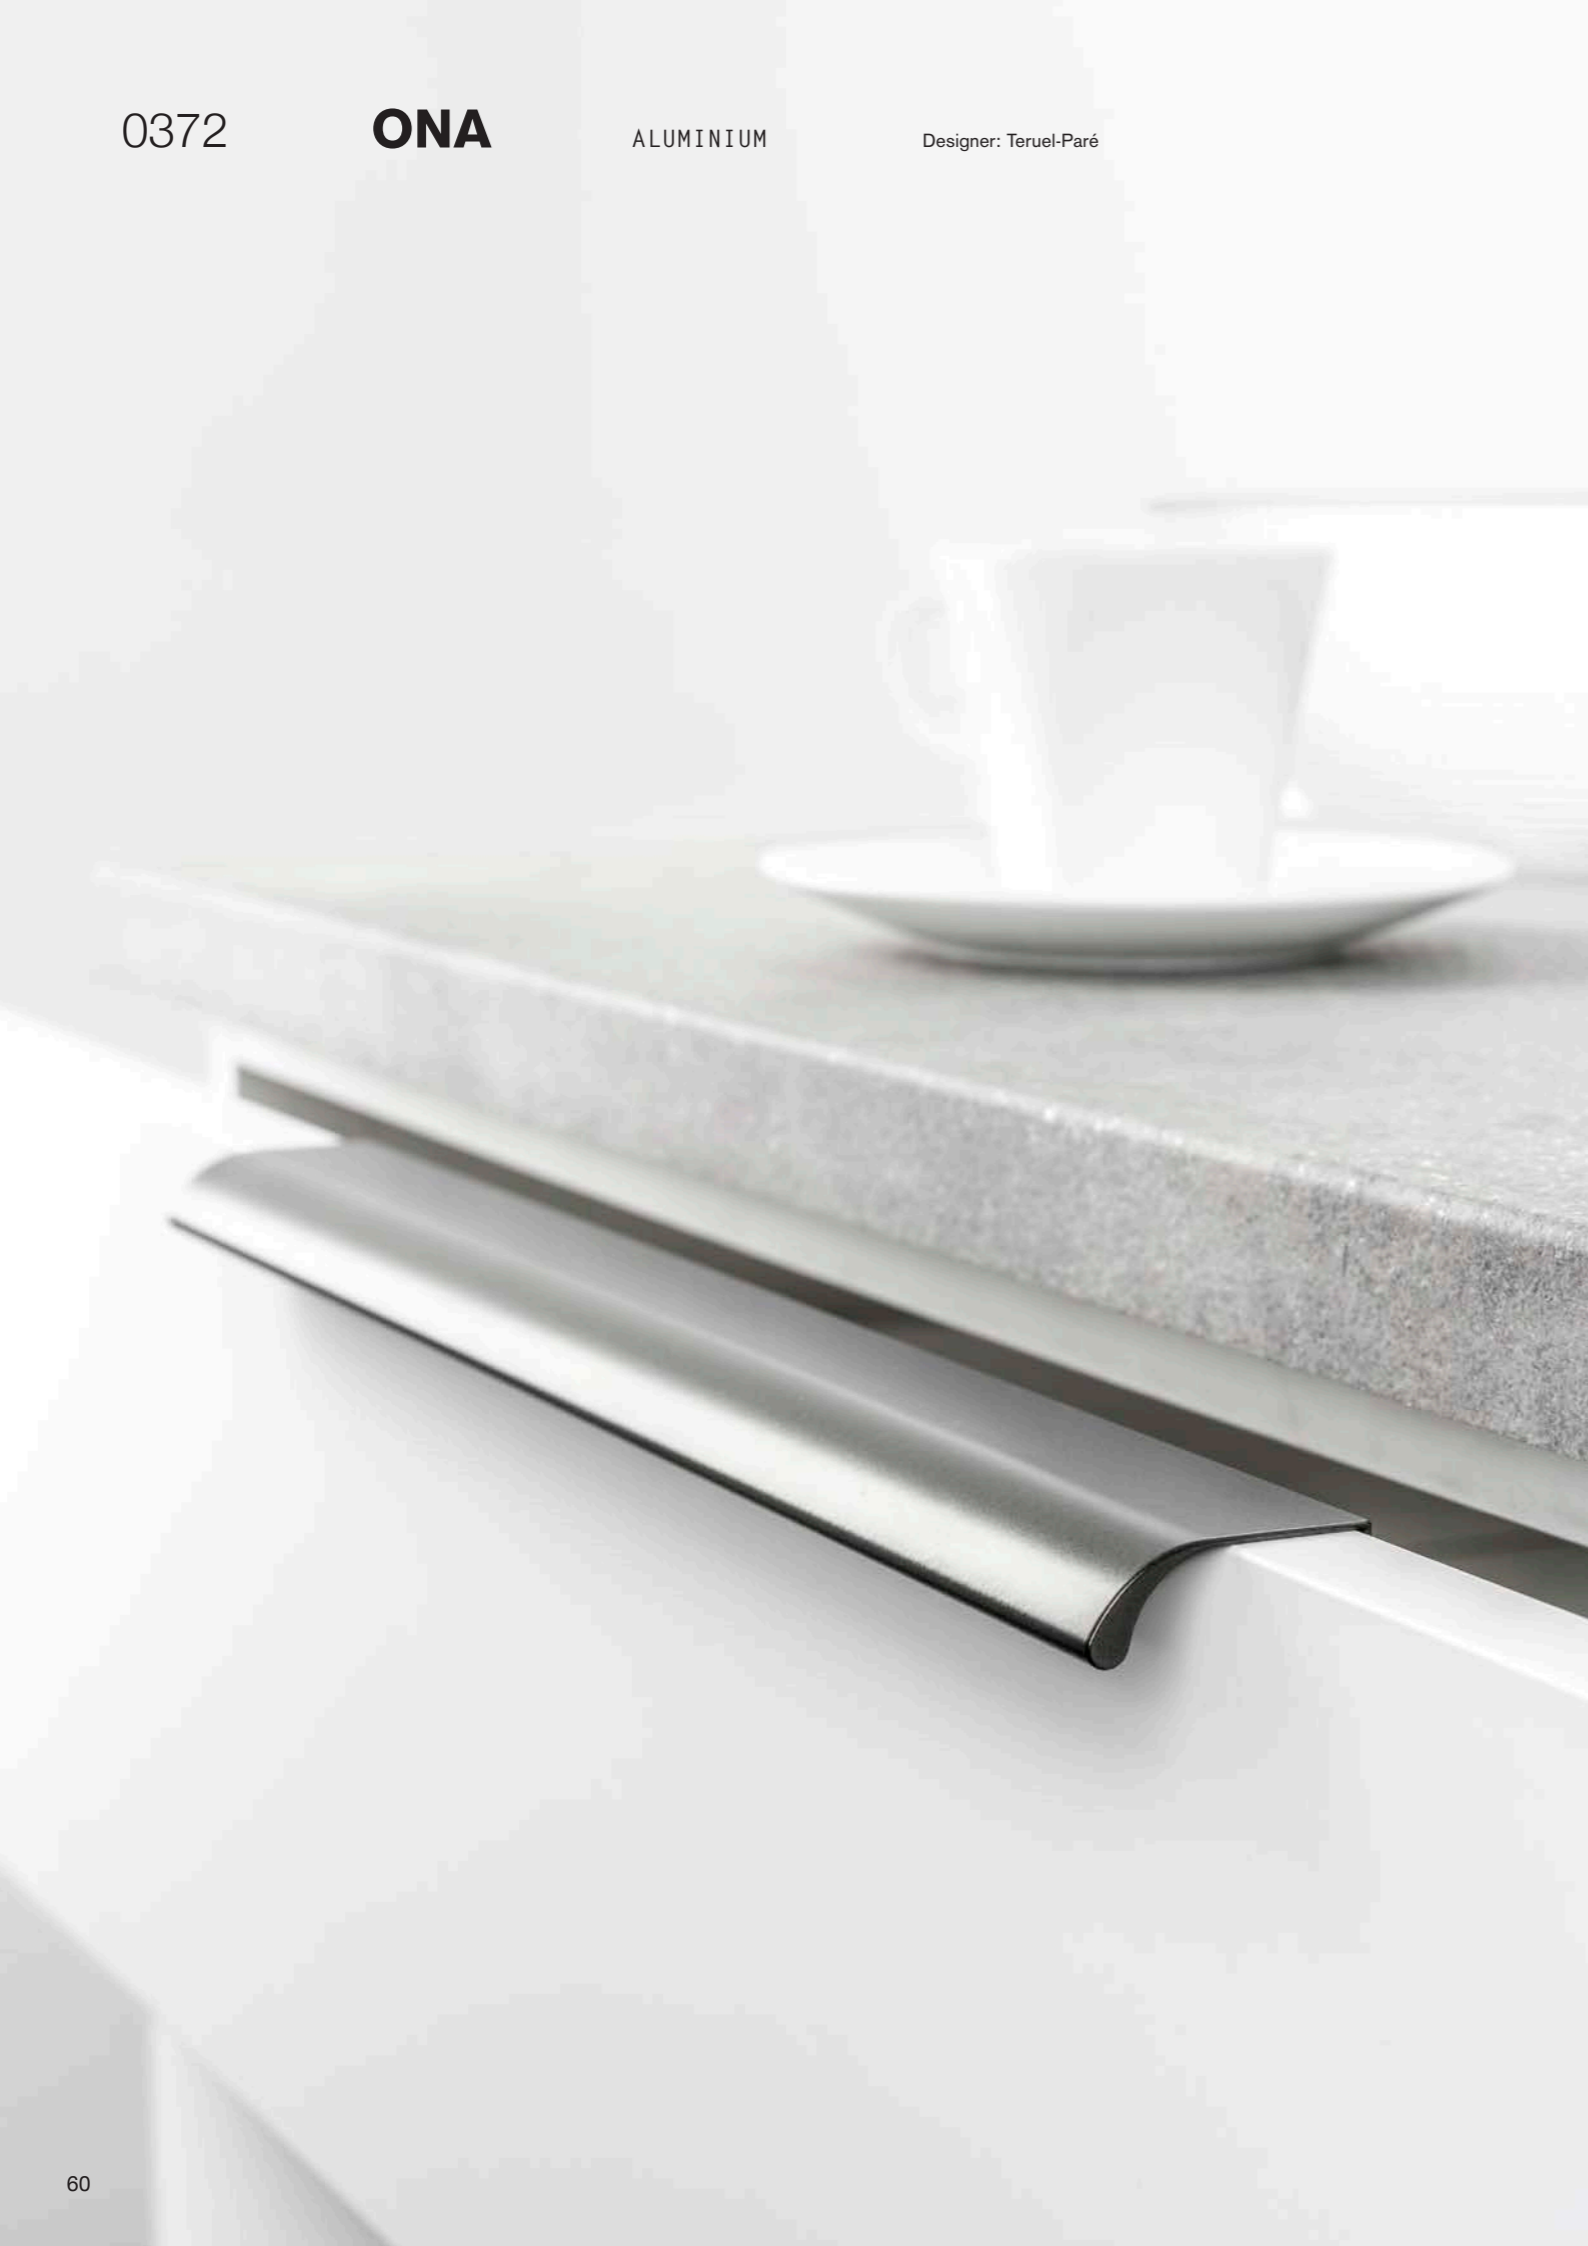

Finishes
Acabados

- Stainless steel look
  Inox look
- Brushed black
  Negro cepillado
- Brushed grey
  Gris cepillado
- Matt white
  Blanco mate
- Metallic grey
  Gris metal
- Metallic brown
  Marrón metal

←→

○ — ○ 1

○ — ○ 2

50 mm	32 mm	-
200 mm	128 mm	-
350 mm	256 mm	-
600 mm	544 mm	-
1100 mm	1056 mm	416 mm
1500 mm	1440 mm	480 mm

Technical info on page 222
Info técnica en pág 222