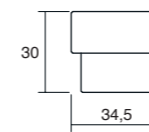

0009 **PISTON**

ZAMAK + ACRYLIC Design: 2J Design

01+22	02+22	↓	📦
White + Brushed nickel Blanco + Níquel cepillado	Black + Brushed nickel Negro + Níquel cepillado		
0009035V0122	0009035V0222	1	25