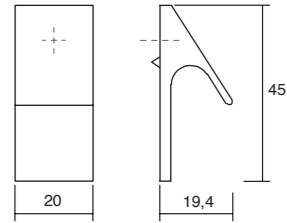

0315 **ZAPA**

ZAMAK Design: Oriol Barri

01	11	23		
Polished chrome Cromo brillo	Matt chrome Cromo mate	Brushed nickel Níquel cepillado	↓	📦
0315020Z01	0315020Z11	0315020Z23	1	25

Includes non-twisting tip / Incluye punta no giratoria