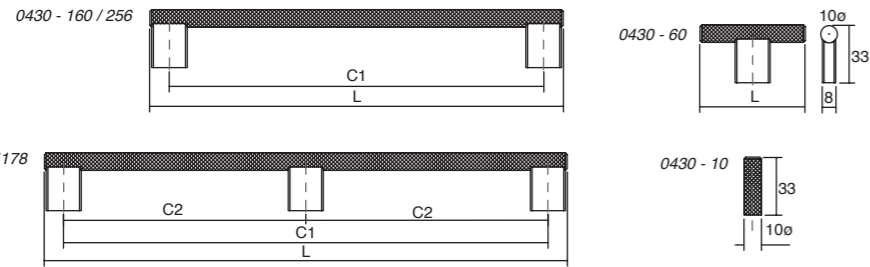

0430 **GRAF MINI** ALUMINIUM

Design: Viefe®

24	291	30	C1	C2	L	↓	☐
Stainless steel look <i>Inox look</i>	Brushed dark brass <i>Latón oscuro cepillado</i>	Brushed black <i>Negro cepillado</i>	-	-	10	1	25
0430010L24	0430010L291	0430010L30	-	-	60	1	25
0430060L24	0430060L291	0430060L30	-	-	60	1	25
0430160L24	0430160L291	0430160L30	160	-	182	2	25
0430256L24	0430256L291	0430256L30	256	-	278	2	25
04301178L24	04301178L291	04301178L30	1178	589	1200	3	10

0109 **GRAF** ALUMINIUM

Design: Viefe®