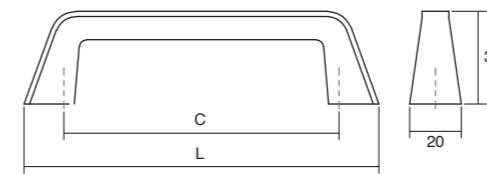

0239 **ARA** ALUMINIUM

Design: 2J Design

24
Stain. steel look C L ↓ ☐
Inox look

0239096L24	96	156	2	25
0239192L24	192	252	2	25
0239320L24	320	380	2	25

0219 **ARROW** ZAMAK

Design: 2J Design

01 Polished chrome C L ↓ ☐
Cromo brillo