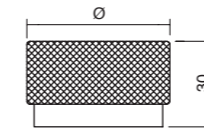

0486 **GRAF BIG** ALUMINIUM Design: Viefe® **NEW!**

24	291	30	Ø	↓	☐
Stainless steel look <i>Inox look</i>	Brush dark brass <i>Latón oscuro cepillado</i>	Brushed black <i>Negro cepillado</i>			
0468038L24	0468038L291	0468038L30	38	1	25
0468050L24	0468050L291	0468050L30	50	1	25