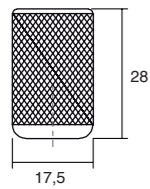

01	04	24	27	291 NEW!	M2	↓	☐
Polished chrome <i>Cromo brillo</i>	Anodized matt <i>Anodizado mate</i>	Stain. steel look <i>Inox look</i>	Brushed brass <i>Latón cepillado</i>	Brushed dark brass <i>Latón cepillado oscuro</i>	Matt black <i>Negro mate</i>	-	25
0109017L01	0109017L04	0109017L24	0109017L27	0109017L291	0109017LM2	1	25