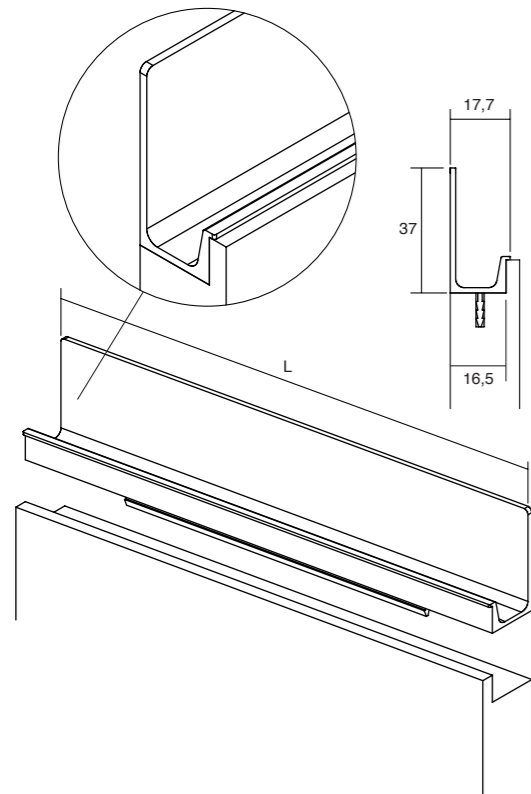

0127 **JEY** ALUMINIUM Design: Viefte®

24 Stainless steel look Inox look	M1 Matt white Blanco mate	M2 Matt black Negro mate	L	☐
0127147L24	0127147LM1	0127147LM2	147	15
0127197L24	0127197LM1	0127197LM2	197	15
0127247L24	0127247LM1	0127247LM2	247	15
0127297L24	0127297LM1	0127297LM2	297	15
0127347L24	0127347LM1	0127347LM2	347	15
0127397L24	0127397LM1	0127397LM2	397	15
0127447L24	0127447LM1	0127447LM2	447	10
0127497L24	0127497LM1	0127497LM2	497	10
0127597L24	0127597LM1	0127597LM2	597	10
0127697L24	0127697LM1	0127697LM2	697	10
0127797L24	0127797LM1	0127797LM2	797	10
0127897L24	0127897LM1	0127897LM2	897	5
0127997L24	0127997LM1	0127997LM2	997	5
01271197L24	01271197LM1	01271197LM2	1197	5
NEW! -	01273000LM1	01273000LM2	3000	15