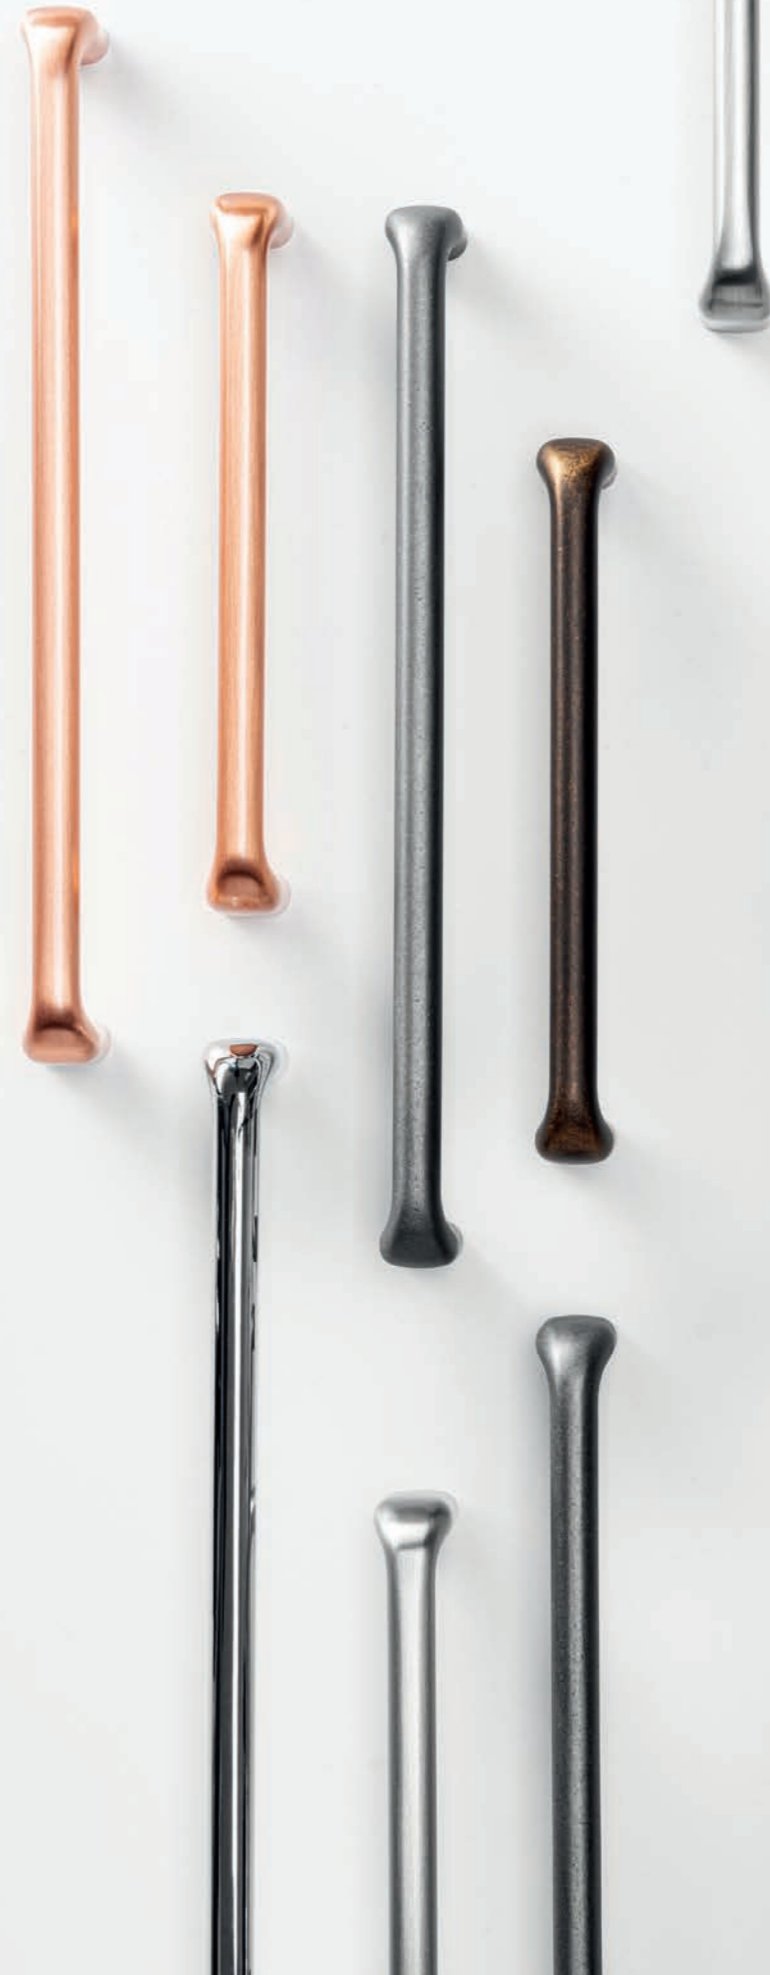

0226

REDO

ZAMAK

Designer: 2J Design

Finishes
Acabados

Antique Brass
Latón antiguo

Polished chrome
Cromo brillo

Brushed nickel
Níquel cepillado

Brushed copper
Cobre cepillado

Pewter
Peltre

←→

o — o

137 mm

128 mm

201 mm

192 mm