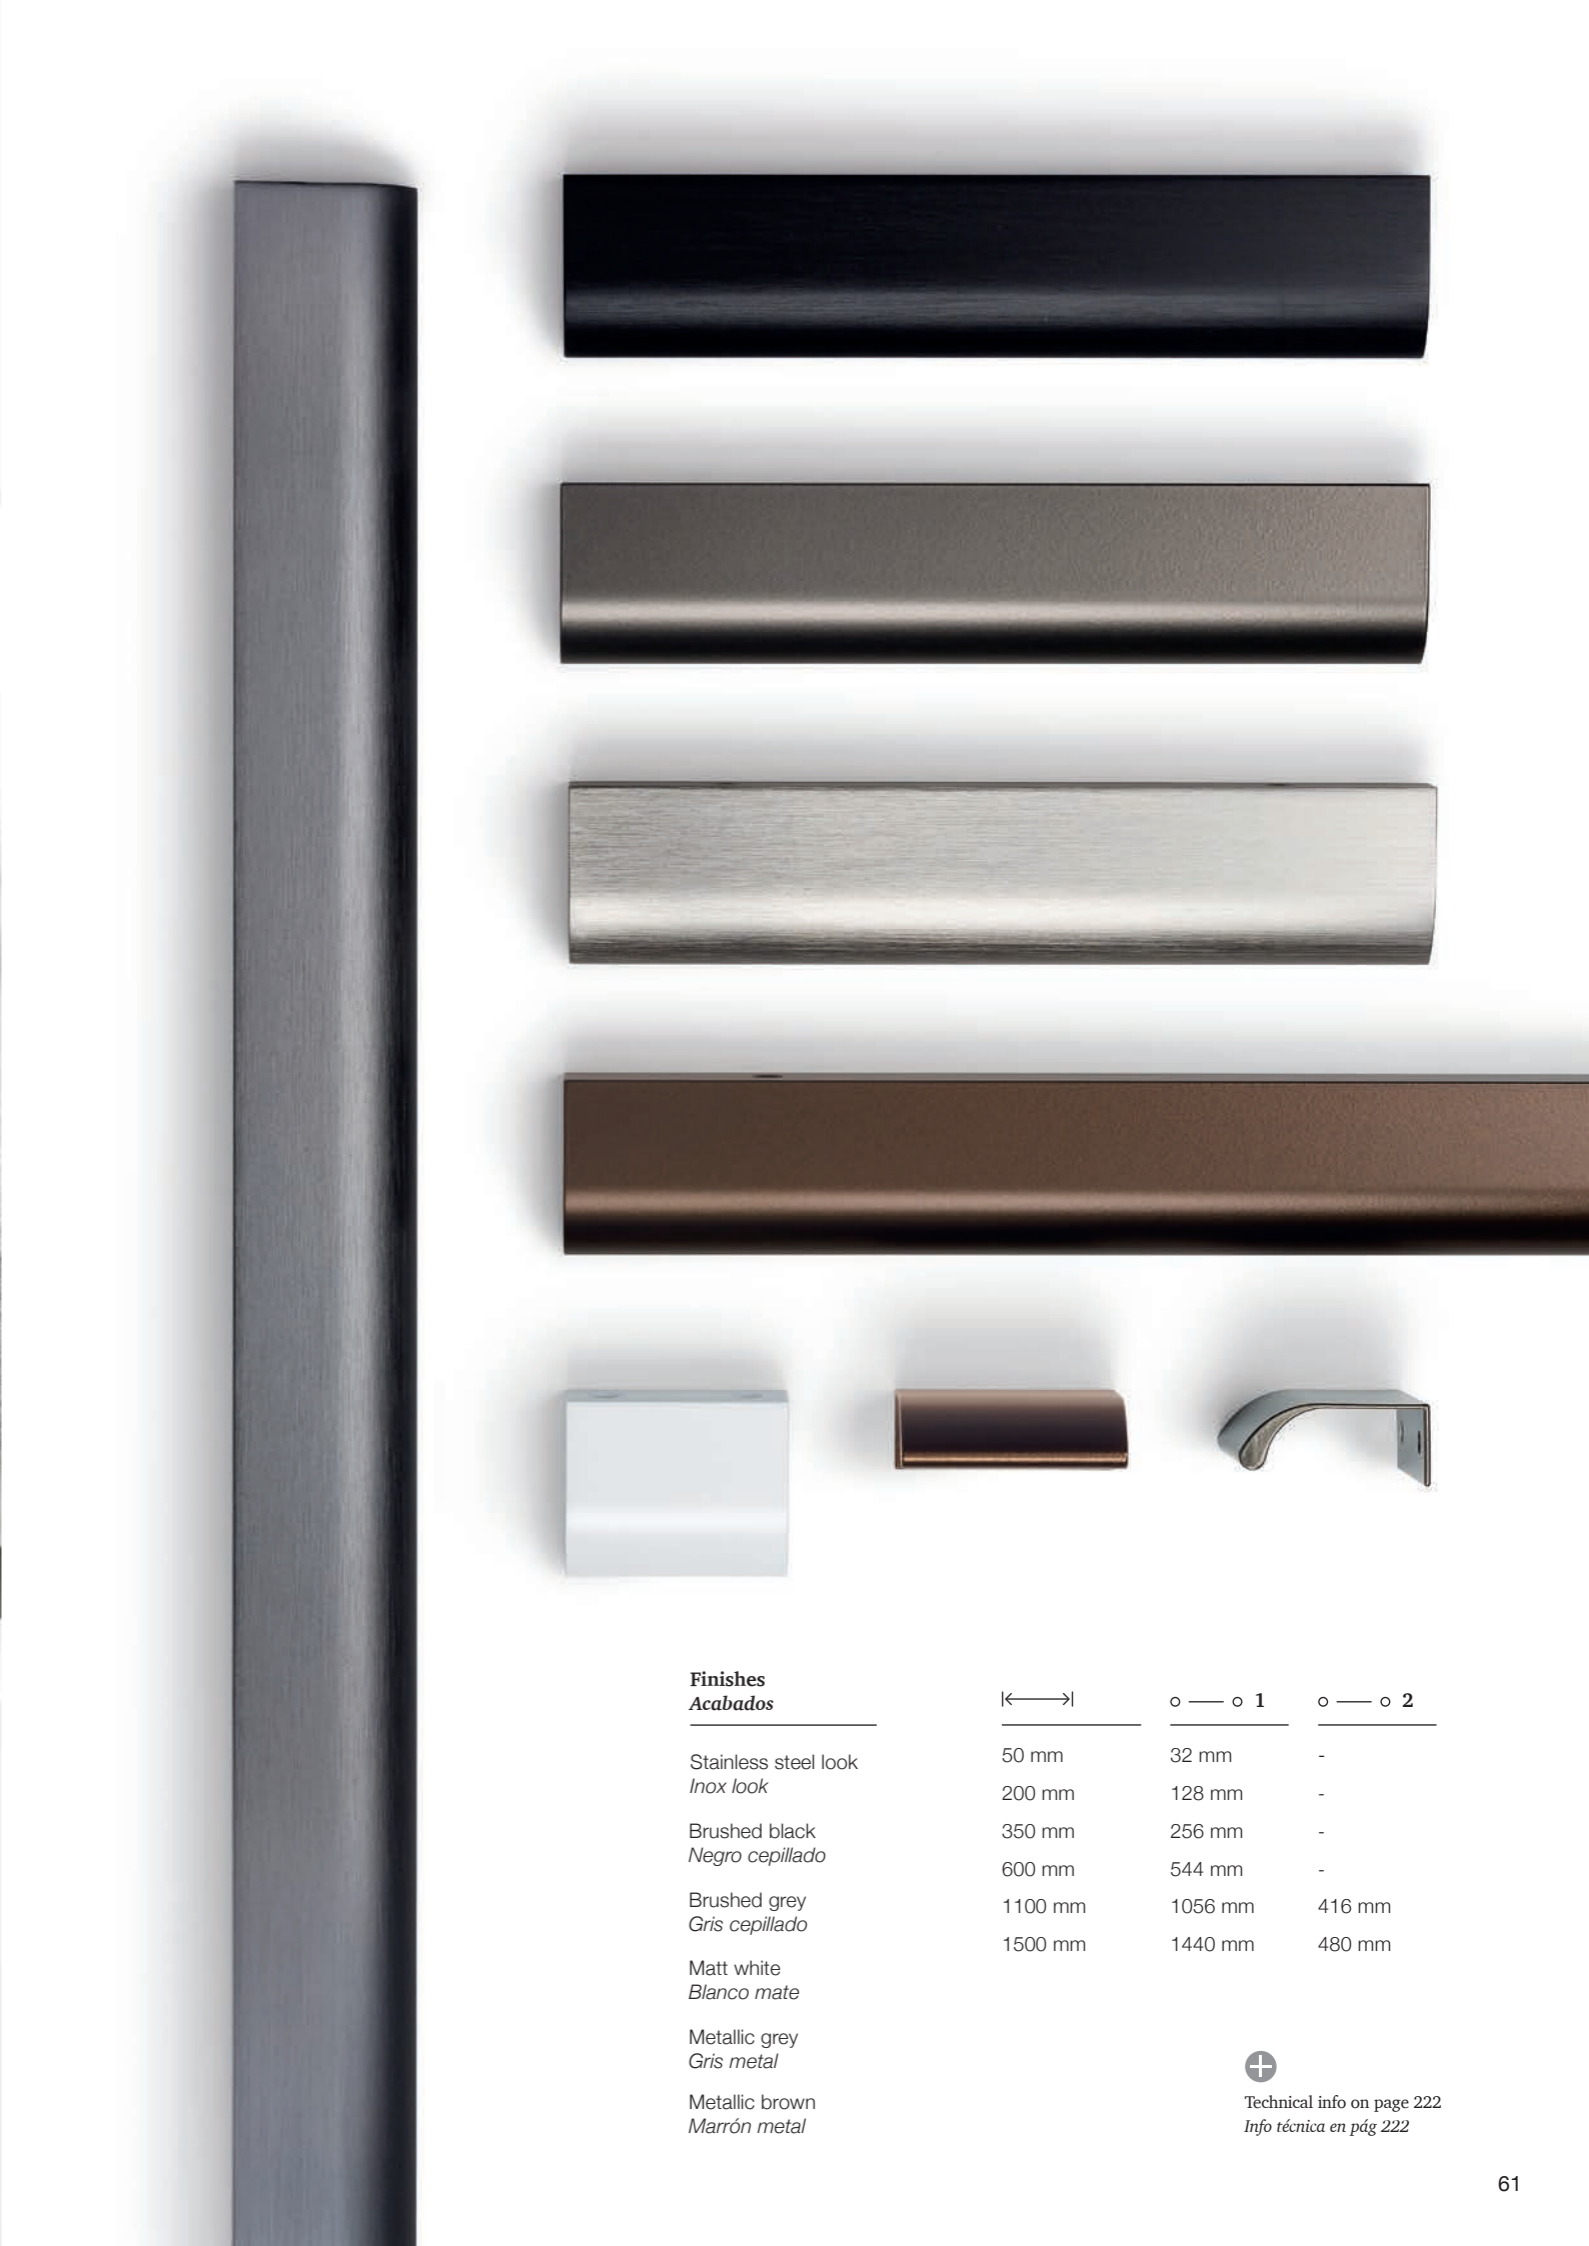

⊕
Technical info on page 221
Info técnica en pág 221

Finishes
Acabados

- Stainless steel look
Inox look
- Brushed black
Negro cepillado
- Brushed grey
Gris cepillado
- Matt white
Blanco mate
- Metallic grey
Gris metal
- Metallic brown
Marrón metal