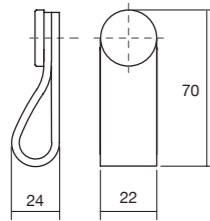

0404 **FLEXA** LEATHER + ZAMAK Design: Balutto Associati Design

	26 Beige / Beige	36 Brown / Marrón	99 Black / Negro	↓	☐
01 Polished chrome / Cromo brillo	0404070P2601	0404070P3601	0404070P9901	1	25
610 Pewter / Peltre	0404070P2610	0404070P3610	0404070P9910	1	25
M2 Black / Negro	0404070P26M2	0404070P36M2	0404070P99M2	1	25
27 Brass / Latón	0404070P2627	0404070P3627	0404070P9927	1	25