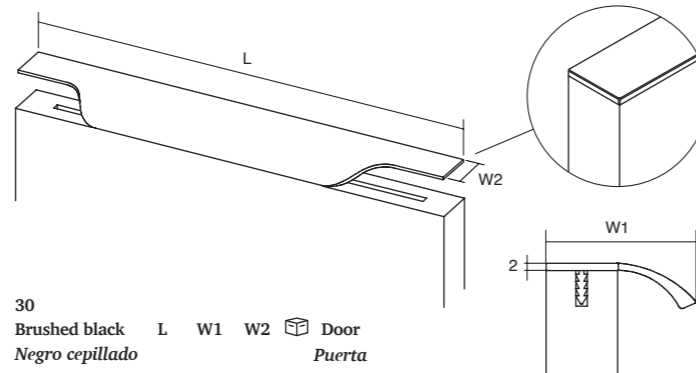

0434 / 0435 / 0436

VECTOR

ALUMINIUM

Design: Viefte®

24	30	31	L	W1	W2	Door
S. steel look Inox look	Brushed black Negro cepillado	Brushed grey Gris cepillado				Puerta
0434147L24	0434147L30	0434147L31	147	41	19,8	15 19
0434197L24	0434197L30	0434197L31	197	41	19,8	15 19
0434247L24	0434247L30	0434247L31	247	41	19,8	15 19
0434297L24	0434297L30	0434297L31	297	41	19,8	15 19
0434347L24	0434347L30	0434347L31	347	41	19,8	15 19
0434397L24	0434397L30	0434397L31	397	41	19,8	15 19
0434447L24	0434447L30	0434447L31	447	41	19,8	10 19
0434497L24	0434497L30	0434497L31	497	41	19,8	10 19
0434597L24	0434597L30	0434597L31	597	41	19,8	10 19
0434697L24	0434697L30	0434697L31	697	41	19,8	10 19
0434797L24	0434797L30	0434797L31	797	41	19,8	10 19
0434897L24	0434897L30	0434897L31	897	41	19,8	5 19
0434997L24	0434997L30	0434997L31	997	41	19,8	5 19
04341197L24	04341197L30	04341197L31	1197	41	19,8	5 19