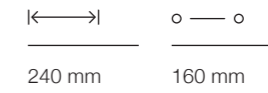

Finishes
Acabados

- Raw brushed
  Crudo cepillado
- White brushed
  Blanco cepillado
- Brown brushed
  Marrón cepillado
- Black brushed
  Negro cepillado