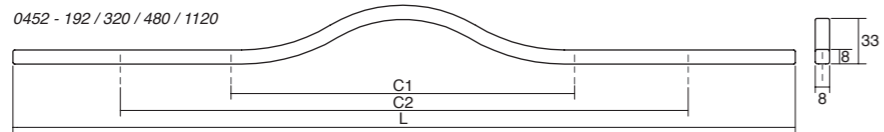

0452 **BRAVE**

ALUMINIUM

Design: Viefe®