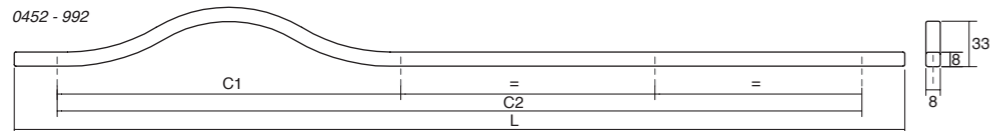

0452 **BRAVE**

ALUMINIUM

Design: Viefe®