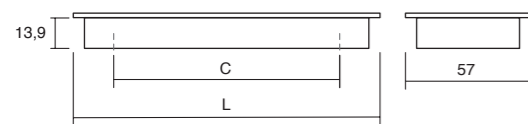

01	21	L	W	H	↓	📦
Polished chrome	Brushed chrome					
Cromo brillo	Cromo cepillado					
0097015L01	0097015L21	15	15	24	1	25
0097020L01	0097020L21	20	20	28	1	25

0091 **RASO** ZAMAK Design: Viefé®