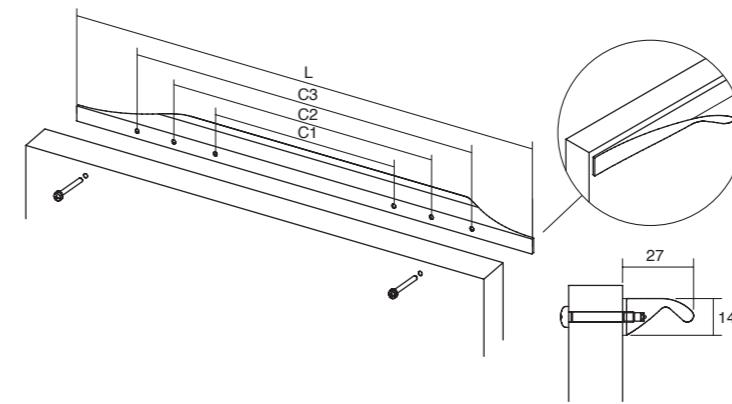

02	24	613	C	L	↓	Door Puerta
Anodized bright Anodizado brillo	Stainless steel look Inox look	Antique bronze Bronze antiguo				
0254128L02	0254128L24	0254128L613	128	200	2	25 19
0254256L02	0254256L24	0254256L613	256	350	2	25 19
-	0255128L24	-	128	200	2	25 22
-	0255256L24	-	256	350	2	25 22

0334

BRIKK

ALUMINIUM

Design: Alexis Vivet