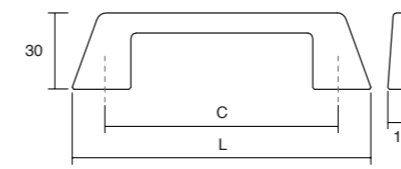

0162 **KADO** ZAMAK

Design: Viefe®

01 Polished chrome C L ↓ ☐
Cromo brillo

23 Brushed nickel C L ↓ ☐
Níquel cepillado

0162160Z01	0162160Z23	160	186	2	25
0162320Z01	0162320Z23	320	346	2	25