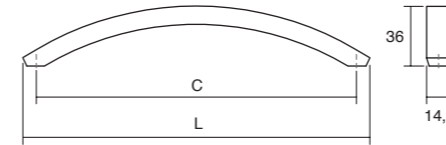

0206 **ARCH** ZAMAK Design: 2J Design