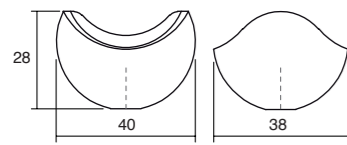

0113 **FRUIT**

ZAMAK + ACRYLIC Design: 2J Design

01+01 Polished chrome + White <i>Cromo brillo + Blanco</i>	01+02 Polished chrome + Black <i>Cromo brillo + Negro</i>	01+03 Polished chrome + Lime <i>Cromo brillo + Lima</i>	01+61 Polished chrome + Orange <i>Cromo brillo + Naranja</i>	01+72 Polished chrome + Red <i>Cromo brillo + Rojo</i>	↓
0113040V0101	0113040V0102	0113040V0103	0113040V0161	0113040V0172	1 25

Includes non-twisting tip
Incluye punta no giratoria