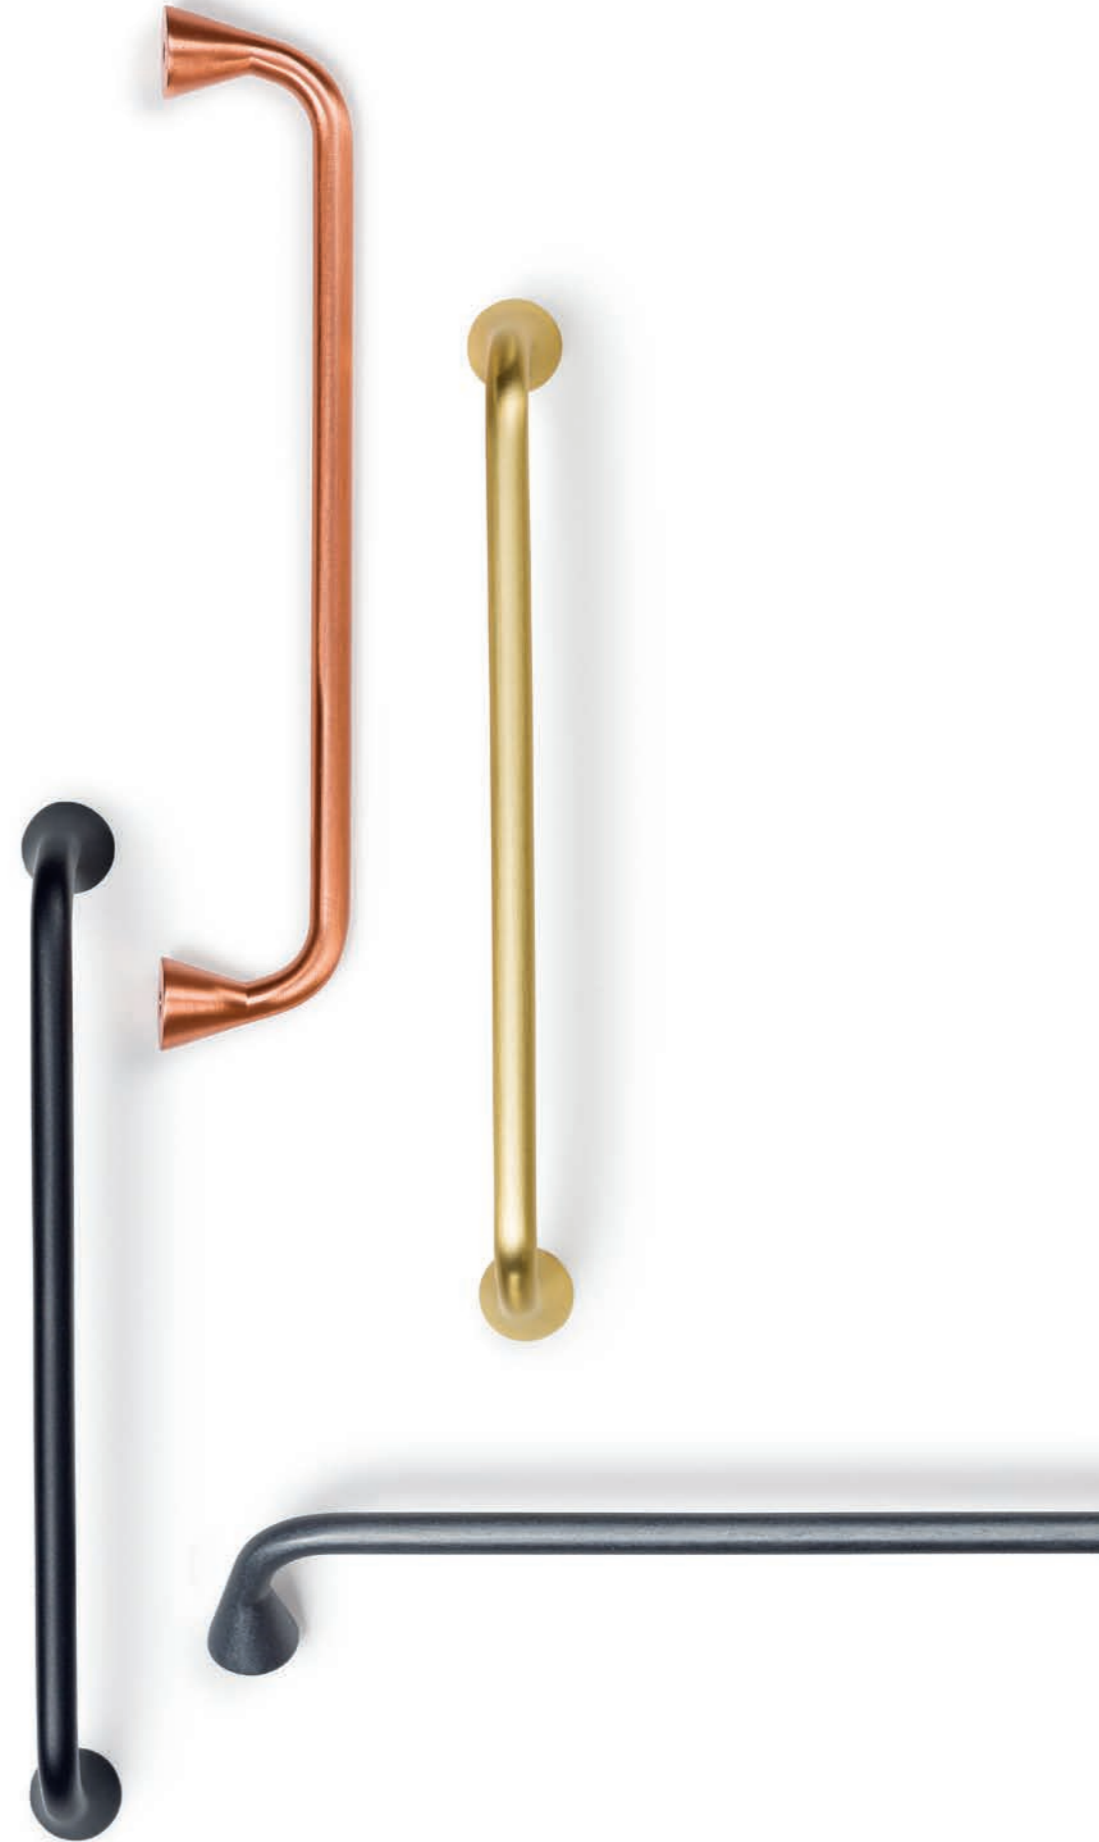

Finishes
Acabados

Brushed copper
Cobre cepillado

Brushed gold
Oro cepillado

Graphite grey
Gris grafito

Matt black
Negro mate

←→ | o — o
176 mm 160 mm

Technical info on page 217
Info técnica en pág 217

0446