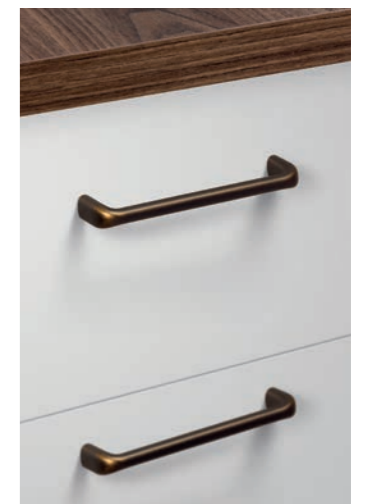

0226 **REDO** ZAMAK Design: 2J Design

01	23	26	610	614	C	L	↓	☐
Polished chrome	Brushed nickel	Brushed copper	Pewter	Antique Brass				
<i>Cromo brillo</i>	<i>Níquel cepillado</i>	<i>Cobre cepillado</i>	<i>Peltre</i>	<i>Latón antiguo</i>				
0226128Z01	0226128Z23	0226128Z26	0226128Z610	0226128Z614	128	137	2	25
0226192Z01	0226192Z23	0226192Z26	0226192Z610	0226192Z614	192	201	2	25