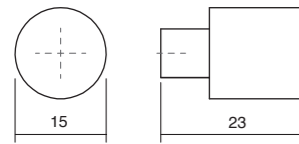

0169 **ONE**

ZAMAK Design: Viefe®

01	11	23		
Polished chrome Cromo brillo	Matt chrome Cromo mate	Brushed nickel Níquel cepillado	↓	📦
0169015Z01	0169015Z11	0169015Z23	1	25