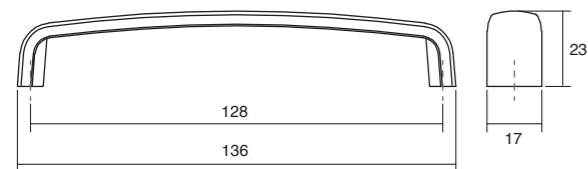

0392 **ORION** ZAMAK Design: Viefe®

66	612	
Antique copper	Antique silver	↓
Cobre antiguo	Plata antigua	↓
0392128Z66	0392128Z612	2 25