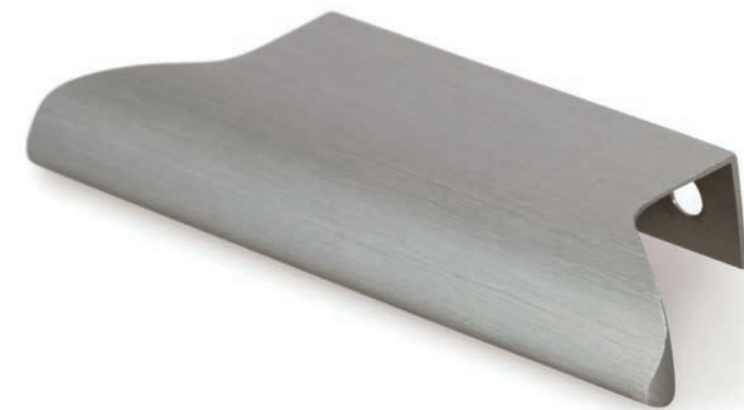

Finishes
Acabados

Polished chrome
Cromo brillo

Matt black
Negro mate

Stainless steel look
Inox look

130 mm

260 mm

64 mm

128 mm

Technical info on page 223
Info técnica en pág 223