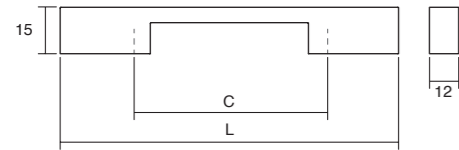

Design: Viefe®

25 Brushed stainless steel C L ↓ ☐
Inox cepillado

0083128S25	128	192	2	25
0083160S25	160	224	2	25
0083192S25	192	256	2	25

0072 **TOOL** ZAMAK Design: Viefte®

01	P1	C	L	↓	☐
Polished chrome	Chrome look				
<i>Cromo brillo</i>	<i>Cromo look</i>				
0072064Z01	0072064ZP1	64	114	2	25