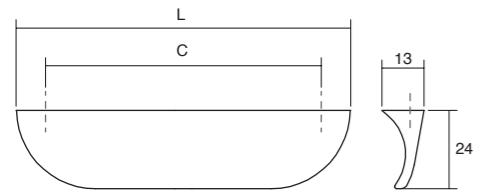

0373 **NICK** ZAMAK Design: Alexis Vivet