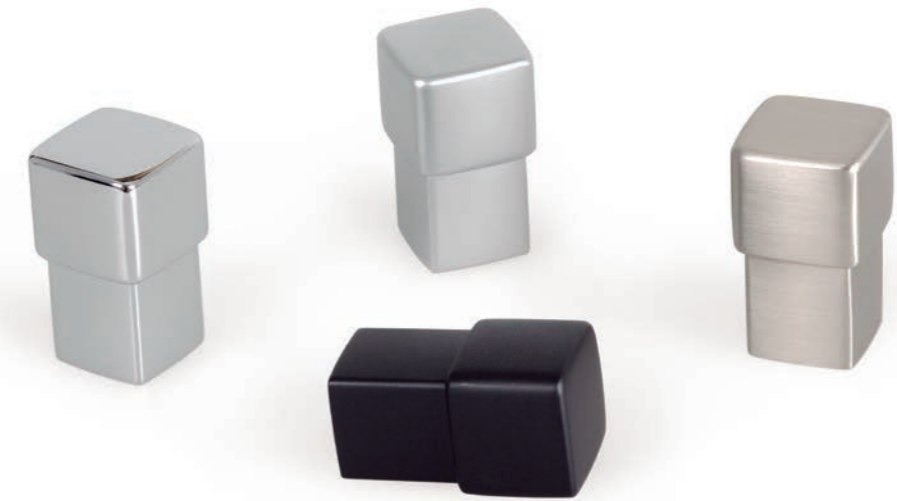

Brushed chrome
Cromo cepillado

15 mm

20 mm

Technical info on page 247
Info técnica en pág 247

0376

BOXX

ZAMAK

Designer: Alexis Vivet