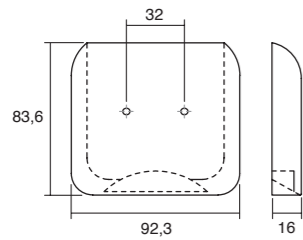

0326 **TACCO** WOOD Design: Alexis Vivet

18	19	00	
Ash <i>Fresno</i>	Walnut <i>Nogal</i>	Beech raw <i>Haya crudo</i>	↓
0326032W18	0326032W19	0326032W00	2 25