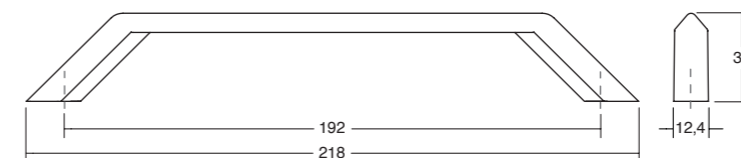

23	617	M2	↓	☐
Brushed nickel <i>Níquel cepillado</i>	Graphite grey <i>Gris grafito</i>	Matt black <i>Negro mate</i>	-	25
0451192Z23	0451192Z617	0451192ZM2	2	25

0056 **U** ZAMAK Design: Vief®

01	11	23	26	27	31	M2	C	L	↓	☐
Polish. chrome <i>Cobre brillo</i>	Matt chrome <i>Cromo mate</i>	Brushed nickel <i>Níquel cepill.</i>	Brush. copper <i>Cobre cepill.</i>	Brush. brass <i>Latón cepill.</i>	Brush. grey <i>Gris cepill.</i>	Matt black <i>Negro mate</i>				
0056128Z01	0056128Z11	0056128Z23	0056128Z26	0056128Z27	0056128Z31	0056128ZM2	128	136,5	2	25
0056160Z01	0056160Z11	0056160Z23	0056160Z26	0056160Z27	0056160Z31	0056160ZM2	160	168,5	2	25
0056192Z01	0056192Z11	0056192Z23	0056192Z26	0056192Z27	0056192Z31	0056192ZM2	192	200,5	2	25
0056320Z01	0056320Z11	0056320Z23	0056320Z26	0056320Z27	0056320Z31	0056320ZM2	320	328,5	2	25
0056492Z01	0056492Z11	0056492Z23	0056492Z26	0056492Z27	0056492Z31	0056492ZM2	492	500,5	2	25