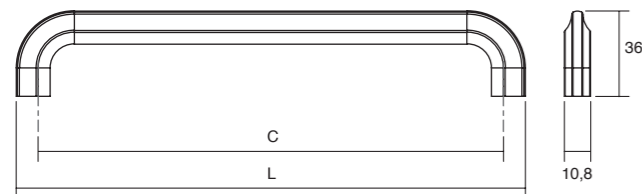

0341 **ASI** ALUMINIUM Design: Oriol Barri

M2	C	L	↓	☐
Matt black <i>Negro mate</i>				
0341128LM2	128	146	2	25
0341192LM2	192	210	2	25
0341320LM2	320	338	2	25