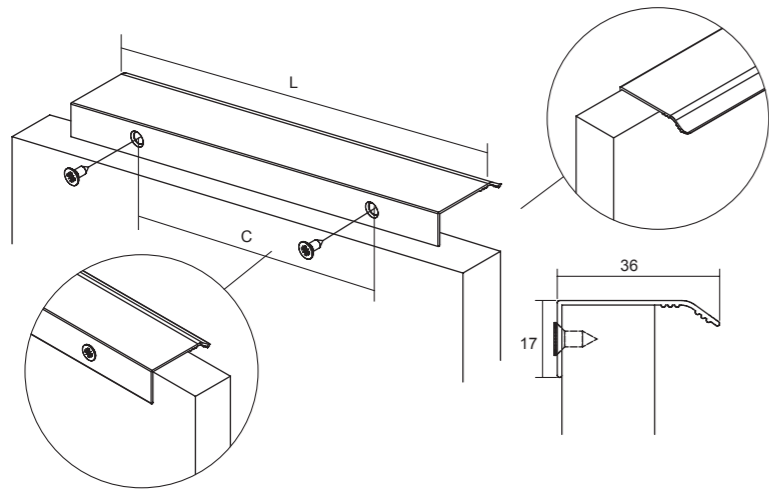

01	24	613	C1	C2	C3	L	↓	Door Puerta
Polished chrome Cromo brillo	Stainless steel look Inox look	Antique bronze bronce antiguo						
0334140L01	0334140L24	0334140L613	32	-	-	140	2	15
0334190L01	0334190L24	-	64	-	-	190	2	15
0334240L01	0334240L24	-	96	-	-	240	2	15
0334290L01	0334290L24	0334290L613	160	-	-	290	2	15
0334340L01	0334340L24	-	192	-	-	340	2	15
0334390L01	0334390L24	-	128	260	-	390	4	15
0334440L01	0334440L24	-	160	310	-	440	4	10
0334490L01	0334490L24	0334490L613	192	360	-	490	4	10
0334590L01	0334590L24	-	224	460	-	590	4	10
0334690L01	0334690L24	-	256	560	-	690	4	10
0334790L01	0334790L24	-	320	660	-	790	4	10
0334890L01	0334890L24	-	384	760	-	890	4	5
0334990L01	0334990L24	-	320	640	860	990	6	5
03341190L01	03341190L24	03341190L613	320	832	1060	1190	6	5

0117

CURVE

ALUMINIUM

Design: Viefie®