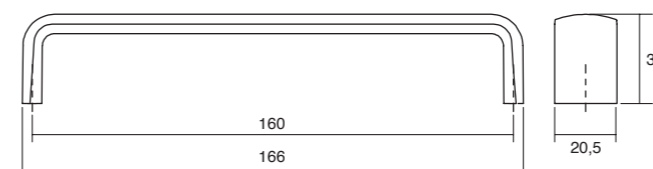

0386 **MITO** ZAMAK Design: Viefe®

610	614	
Pewter	Antique brass	↓
Peltre	Latón antiguo	↓
0386160Z610	0386160Z614	2 25