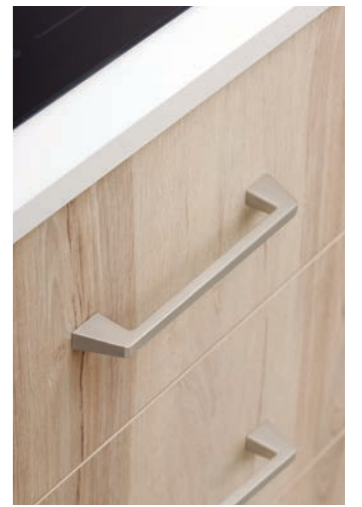

0162 **KADO** ZAMAK

Design: Viefe®

01 Polished chrome C L ↓ ☐
Cromo brillo

23 Brushed nickel C L ↓ ☐
Níquel cepillado

0162160Z01	0162160Z23	160	186	2	25
0162320Z01	0162320Z23	320	346	2	25

0060 **STEP** ALUMINIUM

Design: Viefe®

01 Polished chrome C1 C2 L ↓ ☐
Cromo brillo

0060032L01	32	-	80	2	25
0060096L01	96	-	150	2	25
0060160L01	160	-	250	2	25
0060224L01	224	-	350	2	25
0060480L01	480	240	550	3	25

0083 **TUB** STAINLESS STEEL