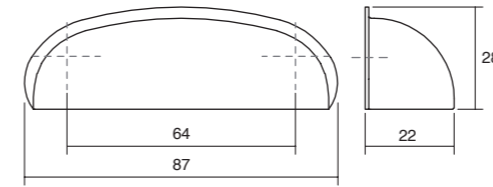

0391 **AURA** ZAMAK Design: Viefe®

66	612	
Antique copper	Antique silver	↓
Cobre antiguo	Plata antigua	↓
0391064Z66	0391064Z612	2 25