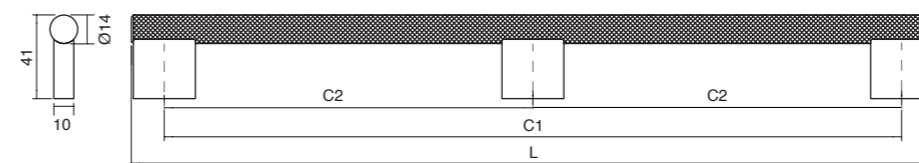

0486 **GRAF BIG** ALUMINIUM Design: Viefe® **NEW!**

24	291	30	C1	C2	L	W	H	↓	☐
Stainless steel look <i>Inox look</i>	Brush dark brass <i>Latón oscuro cepillado</i>	Brushed black <i>Negro cepillado</i>							
04681168L24	04681168L291	04681168L30	1168	584	1200	14	41	3	10