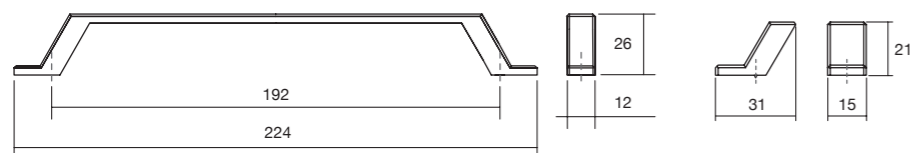

0411 **VERSO** ZAMAK Design: Teruel & Paré

01	23	610	614	↓	☐
Polished chrome	Brushed nickel	Pewter	Antique Brass		
<i>Cromo brillo</i>	<i>Níquel cepillado</i>	<i>Peltre</i>	<i>Latón antiguo</i>		
0411015Z01	0411015Z23	0411015Z610	0411015Z614	1	25
0411192Z01	0411192Z23	0411192Z610	0411192Z614	2	25