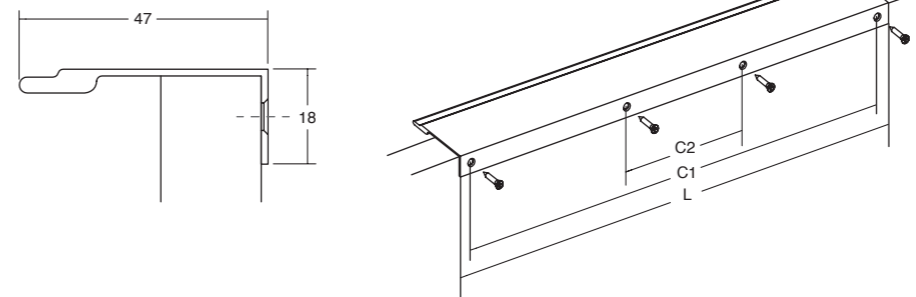

0465 **STRATT**

ALUMINIUM

Design: Alexis Vivet

04	09	24	C1	C2	L	↓	📦
Anodized matt	Matt black	Stainless steel look					
Anodizado mate	Negro mate	Inox look					
0465032L04	0465032L09	0465032L24	32	-	50	2	25
0465128L04	0465128L09	0465128L24	128	-	150	2	25
0465192L04	0465192L09	0465192L24	192	-	250	2	25
04651056L04	04651056L09	04651056L24	1056	416	1100	4	15