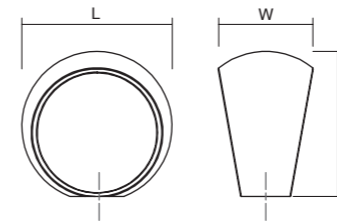

0374 **BALL**

ZAMAK Design: Alexis Vivet

01	23	27	L	W	H	↓	📦
Polished chrome Cromo brillo	Brushed nickel Níquel cepillado	Brushed brass Latón cepillado					
0374024Z01	0374024Z23	0374024Z27	23,3	14,8	22,8	1	25
0374029Z01	0374029Z23	0374029Z27	29,5	18,3	28,8	1	25