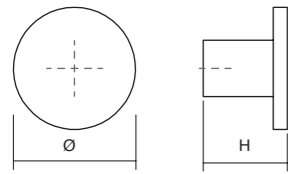

0168 **COMO**

ZAMAK

Design: Viefe®