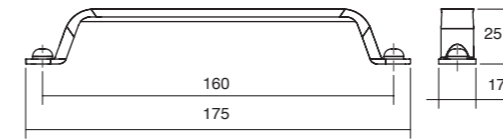

0410 **BUTTON** ZAMAK Design: Alexis Vivet

01	610	614	M2	↓	☐
Polished chrome	Pewter	Antique Brass	Matt black		
<i>Cromo brillo</i>	<i>Peltre</i>	<i>Latón antiguo</i>	<i>Negro mate</i>		
0410160Z01	0410160Z610	0410160Z614	0410160ZM2	2	25