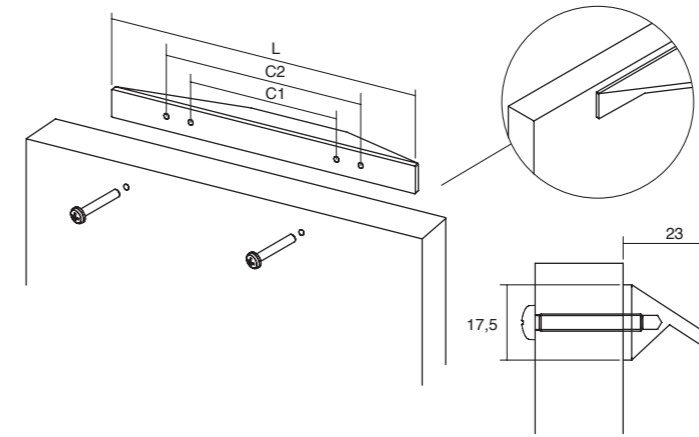

0322 **CUTT** ALUMINIUM Design: Alexis Vivet

01 Polished chrome Cromo brillo	09 Matt black Negro mate	24 Stainless steel look Inox look	C1	C2	L	↓	☐
0322200L01	0322200L09	0322200L24	96	128	200	4	25
0322400L01	0322400L09	0322400L24	192	320	400	4	25
0322600L01	0322600L09	0322600L24	320	480	600	4	25
-	03221000L09	03221000L24	320	896	1000	4	15
-	03221500L09	03221500L24	480	1376	1500	4	10