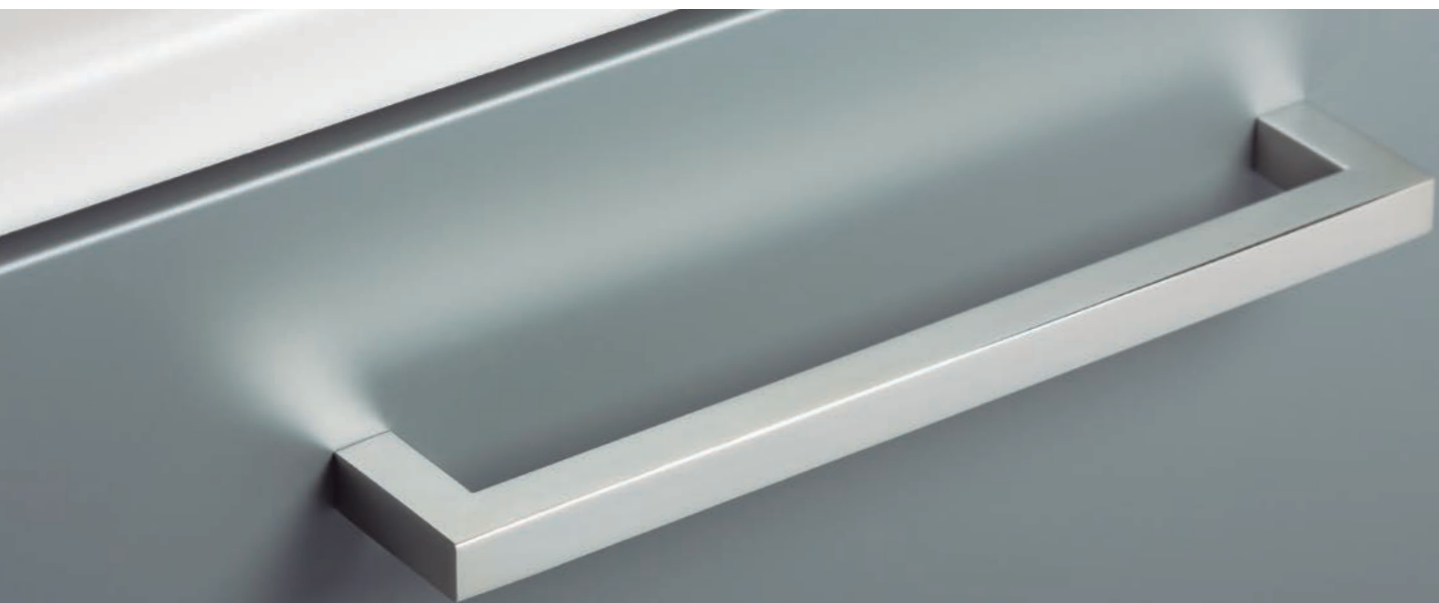

**Finishes
Acabados**

Brushed stainless steel
Acero inoxidable cepillado

Polished stainless steel
Acero inoxidable brillo

	←→	o — o
Brushed stainless steel <i>Acero inoxidable cepillado</i>	140 mm	128 mm
	172 mm	160 mm
Polished stainless steel <i>Acero inoxidable brillo</i>	204 mm	192 mm
	332 mm	320 mm
	524 mm	512 mm

⊕
Technical info on page 233
Info técnica en pág 233