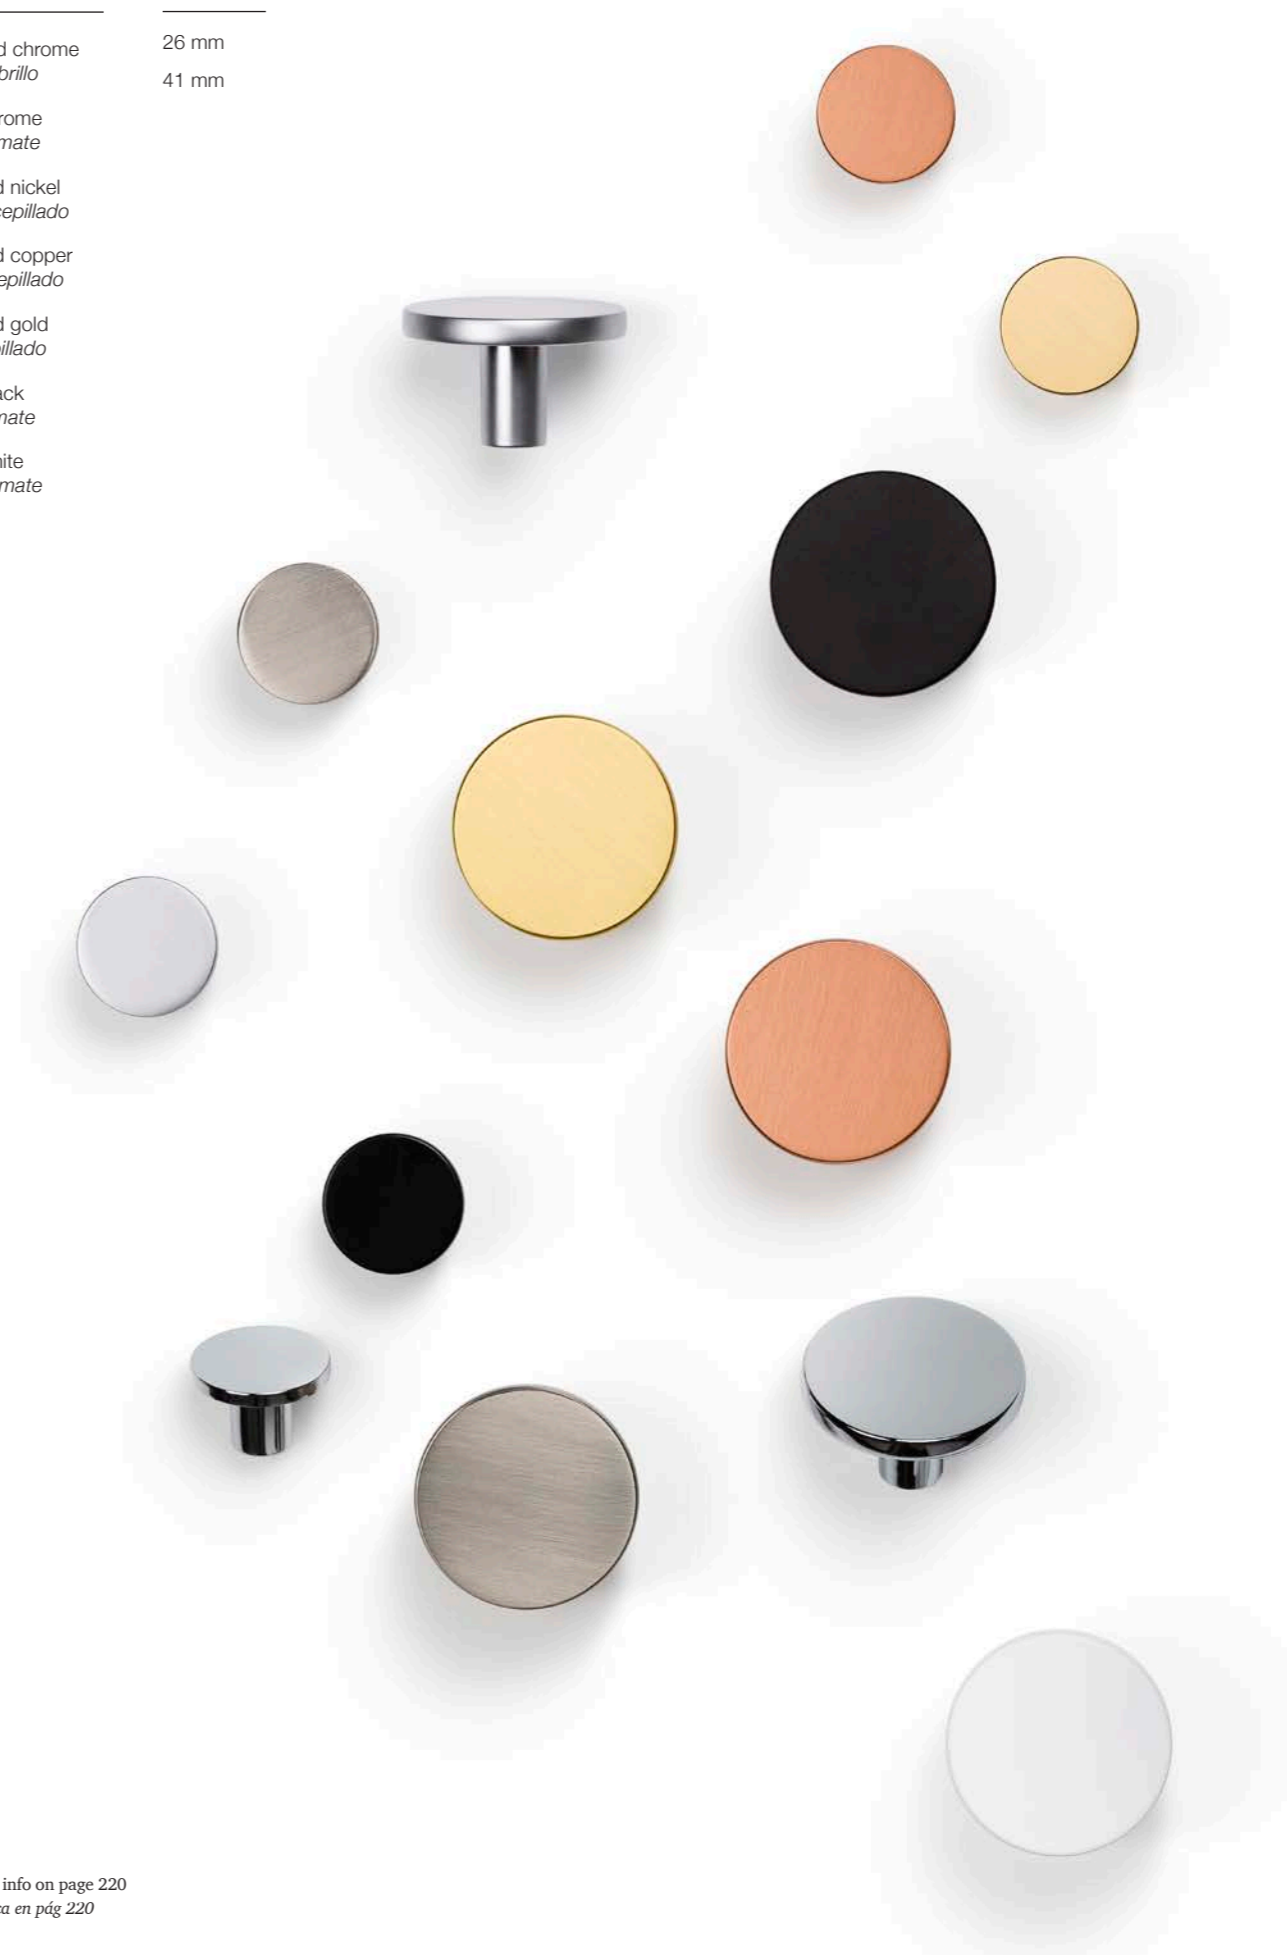

Brushed copper
Latón cepillado

Brushed gold
Oro cepillado

Matt black
Negro mate

Matt white
Blanco mate

26 mm

41 mm

Technical info on page 220
Info técnica en pág 220

0452