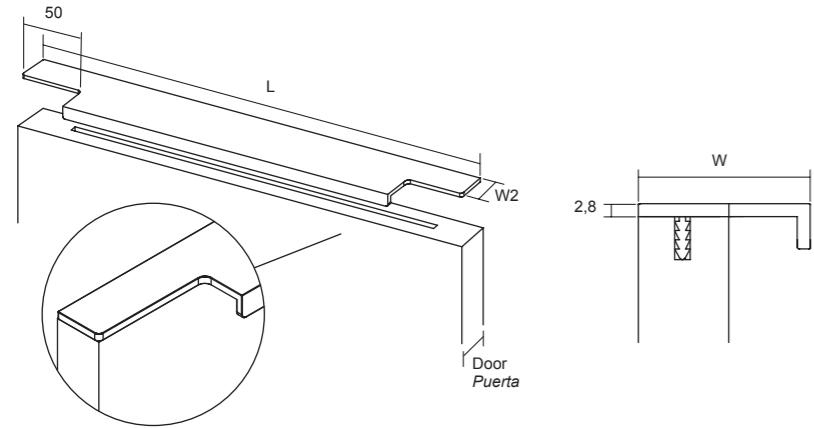

0139 / 0140

LINEAR

ALUMINIUM

Design: Viefie®

24		30		24		30		24		30		24		30			
Stain. steel look Inox look	L	Brushed black Negro cepillado	L	W (d19)	W2	Door Puerta	Stain. steel look Inox look	L	Brushed black Negro cepillado	L	W (d20,5)	W2	Door Puerta	L	W (d20,5)	W2	Door Puerta
0139148L24	147,5	0139147L30	147	37	19,8	15	19mm	0140148L24	147,5	0140147L30	147	38,5	21	15	20,5mm		
0139198L24	197,5	0139197L30	197	37	19,8	15	19mm	0140198L24	197,5	0140197L30	197	38,5	21	15	20,5mm		
0139248L24	247,5	0139247L30	247	37	19,8	15	19mm	0140248L24	247,5	0140247L30	247	38,5	21	15	20,5mm		
0139298L24	297,5	0139297L30	297	37	19,8	15	19mm	0140298L24	297,5	0140297L30	297	38,5	21	15	20,5mm		
0139348L24	347,5	0139347L30	347	37	19,8	15	19mm	0140348L24	347,5	0140347L30	347	38,5	21	15	20,5mm		
0139398L24	397,5	0139397L30	397	37	19,8	15	19mm	0140398L24	397,5	0140397L30	397	38,5	21	15	20,5mm		
0139448L24	447,5	0139447L30	447	37	19,8	10	19mm	0140448L24	447,5	0140447L30	447	38,5	21	10	20,5mm		
0139498L24	497,5	0139497L30	497	37	19,8	10	19mm	0140498L24	497,5	0140497L30	497	38,5	21	10	20,5mm		
0139598L24	597,5	0139597L30	597	37	19,8	10	19mm	0140598L24	597,5	0140597L30	597	38,5	21	10	20,5mm		
0139698L24	697,5	0139697L30	697	37	19,8	10	19mm	0140698L24	697,5	0140697L30	697	38,5	21	10	20,5mm		
0139798L24	797,5	0139797L30	797	37	19,8	10	19mm	0140798L24	797,5	0140797L30	797	38,5	21	10	20,5mm		
0139898L24	897,5	0139897L30	897	37	19,8	5	19mm	0140898L24	897,5	0140897L30	897	38,5	21	5	20,5mm		
0139998L24	997,5	0139997L30	997	37	19,8	5	19mm	0140998L24	997,5	0140997L30	997	38,5	21	5	20,5mm		
01391198L24	1197,5	01391197L30	1197	37	19,8	5	19mm	01401198L24	1197,5	01401197L30	1197	38,5	21	5	20,5mm		