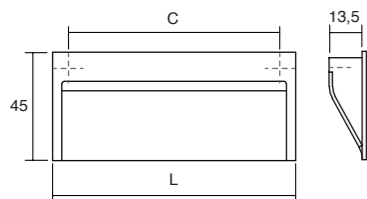

0119 **WAVE** ZAMAK Design: Viefte®

01	23	M2 NEW!	C	L	↓
Polished chrome <i>Cromo brillo</i>	Brushed nickel <i>Niquel cepillado</i>	Matt black <i>Negro mate</i>			
0119032Z01	0119032Z23	0119032ZM2	32	45	2 25
0119160Z01	0119160Z23	0119160ZM2	160	173	2 25