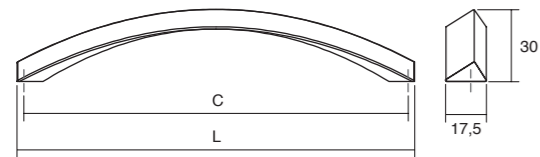

0370 **SMEE** ZAMAK Design: Alexis Vivet