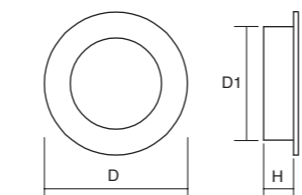

0204 **RADI** STAINLESS STEEL Design: Viefef®

25	D	D1	H	☐
Brushed stain. steel <i>Inox cepillado</i>				25
0204050S25	50	40	12	25
0204065S25	65	55	14	25