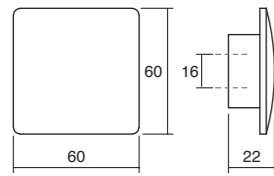

0167 **BALTO** WOOD Design: Viefte®

00	02	08	09	
Raw brushed <i>Crudo cepillado</i>	White brushed <i>Blanco cepillado</i>	Brown brushed <i>Marrón cepillado</i>	Black brushed <i>Negro cepillado</i>	↓
0167016W00	0167016W02	0167016W08	0167016W09	2 25