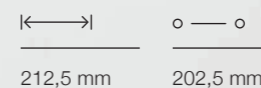

⊕
Technical info on page 243
Info técnica en pág 243