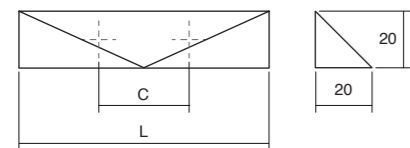

0306 **KARES** ZAMAK Design: Alexis Vivet