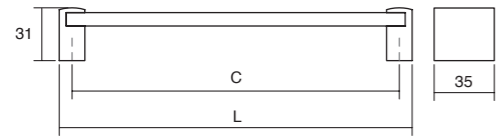

0092 **GLASS** ZAMAK + GLASS Design: Viefe®