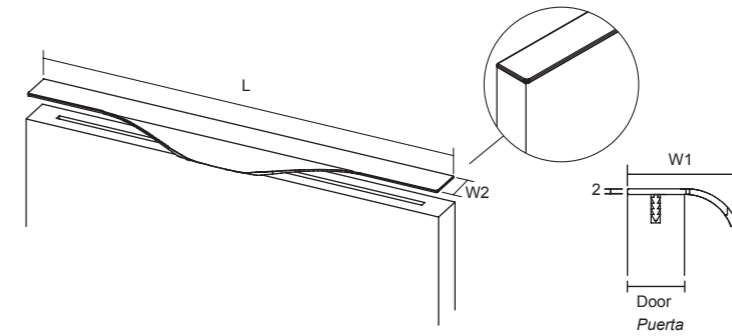

24	L	W1	W2	Door	24	L	W1	W2	Door	24	L	W1	W2	Door
Stain. steel look Inox look				Puerta	Stain. steel look Inox look				Puerta	Stain. steel look Inox look				Puerta
0250147L24	147	38	19,8	15 19	0251147L24	147	40	21	15 20,5	0253147L24	147	40	22,8	15 22
0250197L24	197	38	19,8	15 19	0251197L24	197	40	21	15 20,5	0253197L24	197	40	22,8	15 22
0250247L24	247	38	19,8	15 19	0251247L24	247	40	21	15 20,5	0253247L24	247	40	22,8	15 22
0250297L24	297	38	19,8	15 19	0251297L24	297	40	21	15 20,5	0253297L24	297	40	22,8	15 22
0250347L24	347	38	19,8	15 19	0251347L24	347	40	21	15 20,5	0253347L24	347	40	22,8	15 22
0250397L24	397	38	19,8	15 19	0251397L24	397	40	21	15 20,5	0253397L24	397	40	22,8	15 22
0250447L24	447	38	19,8	10 19	0251447L24	447	40	21	10 20,5	0253447L24	447	40	22,8	10 22
0250497L24	497	38	19,8	10 19	0251497L24	497	40	21	10 20,5	0253497L24	497	40	22,8	10 22
0250597L24	597	38	19,8	10 19	0251597L24	597	40	21	10 20,5	0253597L24	597	40	22,8	10 22
0250697L24	697	38	19,8	10 19	0251697L24	697	40	21	10 20,5	0253697L24	697	40	22,8	10 22
0250797L24	797	38	19,8	10 19	0251797L24	797	40	21	10 20,5	0253797L24	797	40	22,8	10 22
0250897L24	897	38	19,8	5 19	0251897L24	897	40	21	5 20,5	0253897L24	897	40	22,8	5 22
0250997L24	997	38	19,8	5 19	0251997L24	997	40	21	5 20,5	0253997L24	997	40	22,8	5 22
02501197L24	1197	38	19,8	5 19	02511197L24	1197	40	21	5 20,5	02531197L24	1197	40	22,8	5 22