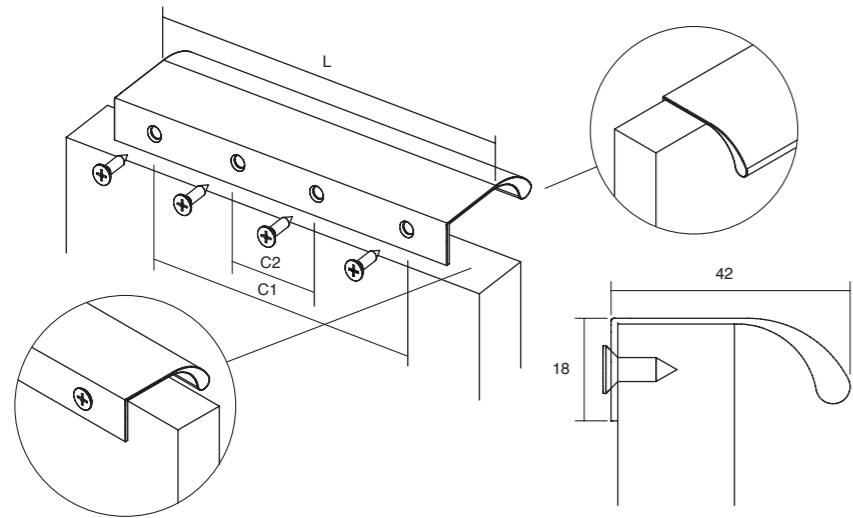

0372 **ONA** ALUMINIUM Design: Teruel Paré

24	30	31	M1	M23	M41	C1	C2	L	↓	☐
Stainless steel look Inox look	Brushed black Negro cepillado	Brushed grey Gris cepillado	Matt white Blanco mate	Metallic grey Gris metal	Metallic brown Marrón metal					
0372032L24	0372032L30	0372032L31	0372032LM1	0372032LM23	0372032LM41	32	-	50	2	25
0372128L24	0372128L30	0372128L31	0372128LM1	0372128LM23	0372128LM41	128	-	200	2	25
0372256L24	0372256L30	0372256L31	0372256LM1	0372256LM23	0372256LM41	256	-	350	2	25
0372544L24	0372544L30	0372544L31	0372544LM1	0372544LM23	0372544LM41	544	-	600	3	25
03721056L24	03721056L30	03721056L31	03721056LM1	03721056LM23	03721056LM41	1056	416	1100	4	15
03721440L24	03721440L30	03721440L31	03721440LM1	03721440LM23	03721440LM41	1440	480	1500	4	10