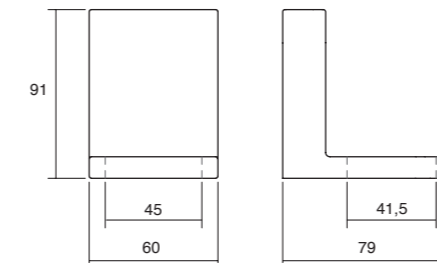

6003 **JAZZ**

ALUMINIUM Design: Viefef®

01 Polished chrome <i>Cromo brillo</i>	P1 Chrome look <i>Cromo look</i>	↓
6003045Z01	6003045ZP1	4 24