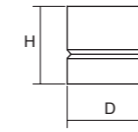

0035 **ACER**

STAINLESS STEEL Design: 2J Design

25	D	H	↓	📦
Brushed stain. steel Inox cepillado				
0035018S25	18	23	1	25
0035023S25	23	25	1	25
0035028S25	28	27	1	25