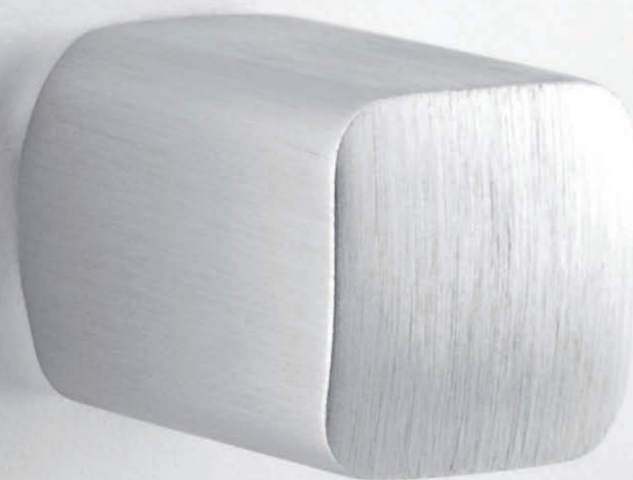

0097

BIN

ALUMINIUM

Designer: 2J Design

Finishes Acabados

Polished chrome
Cromo brillo

Brushed chrome
Cromo cepillado

15 mm

20 mm

Technical info on page 247
Info técnica en pág 247

0376

BOXX

ZAMAK

Designer: Alexis Vivet

Finishes Acabados

Polished chrome
Cromo brillo

Matt chrome
Cromo mate

Brushed nickel
Níquel cepillado

Matt black
Negro mate

15 mm

Technical info on page 247
Info técnica en pág 247