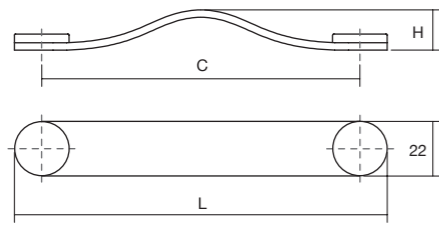

0404 **FLEXA** LEATHER + ZAMAK Design: Balutto Associati Design

	26 Beige / Beige	36 Brown / Marrón	99 Black / Negro	C	L	W	H	↓	☐
01 Polished chrome/ Cromo brillo	0404128P2601	0404128P3601	0404128P9901	128	150	22	25	2	25
01 Polished chrome/ Cromo brillo	0404160P2601	0404160P3601	0404160P9901	160	182	22	27	2	25
610 Pewter / Peltre	0404128P2610	0404128P3610	0404128P9910	128	150	22	25	2	25
610 Pewter / Peltre	0404160P2610	0404160P3610	0404160P9910	160	182	22	27	2	25
M2 Black / Negro	0404128P26M2	0404128P36M2	0404128P99M2	128	150	22	25	2	25
M2 Black / Negro	0404160P26M2	0404160P36M2	0404160P99M2	160	182	22	27	2	25
27 Brass / Latón	0404128P2627	0404128P3627	0404128P9927	128	150	22	25	2	25
27 Brass / Latón	0404160P2627	0404160P3627	0404160P9927	160	182	22	27	2	25