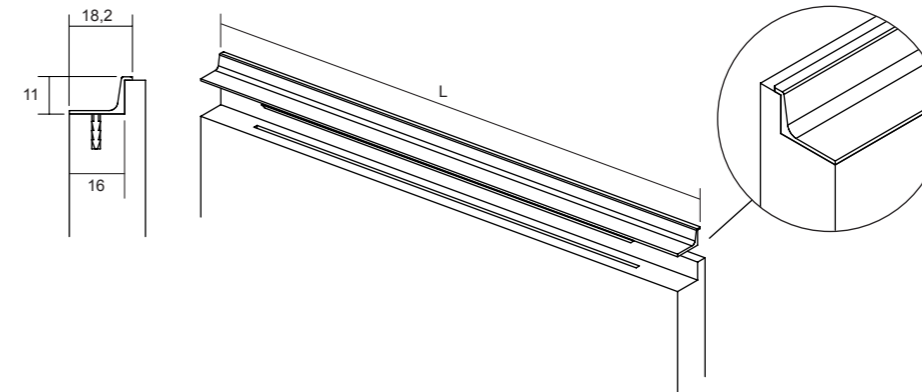

0343 **GRADA** ALUMINIUM Design: Viefte®

02 Anodized bright Anodizado brillo	04 Anodized matt Anodizado mate	24 Stainless steel look Inox look	M1 Matt white Blanco mate	M2 Matt black Negro mate	L	☐
-	0343147L04	0343147L24	0343147LM1	0343147LM2	147	15
-	0343197L04	0343197L24	0343197LM1	0343197LM2	197	15
-	0343247L04	0343247L24	0343247LM1	0343247LM2	247	15
-	0343297L04	0343297L24	0343297LM1	0343297LM2	297	15
-	0343347L04	0343347L24	0343347LM1	0343347LM2	347	15
-	0343397L04	0343397L24	0343397LM1	0343397LM2	397	15
-	0343447L04	0343447L24	0343447LM1	0343447LM2	447	10
-	0343497L04	0343497L24	0343497LM1	0343497LM2	497	10
-	0343597L04	0343597L24	0343597LM1	0343597LM2	597	10
-	0343697L04	0343697L24	0343697LM1	0343697LM2	697	10
-	0343797L04	0343797L24	0343797LM1	0343797LM2	797	10
-	0343897L04	0343897L24	0343897LM1	0343897LM2	897	5
-	0343997L04	0343997L24	0343997LM1	0343997LM2	997	5
-	03431197L04	03431197L24	03431197LM1	03431197LM2	1197	5
03433000L02	03433000L04	03433000L24	03433000LM1	03433000LM2	3000	15
			NEW!	NEW!