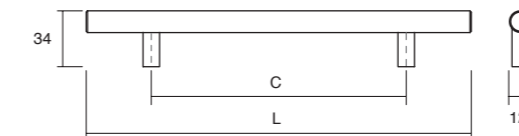

Design: Viefe®

25 Brushed stainless steel C L ↓ ☐
Inox cepillado

0083128S25	128	192	2	25
0083160S25	160	224	2	25
0083192S25	192	256	2	25

0072 **TOOL** ZAMAK Design: Viefte®

01	P1	C	L	↓	☐
Polished chrome	Chrome look				
<i>Cromo brillo</i>	<i>Cromo look</i>				
0072064Z01	0072064ZP1	64	114	2	25