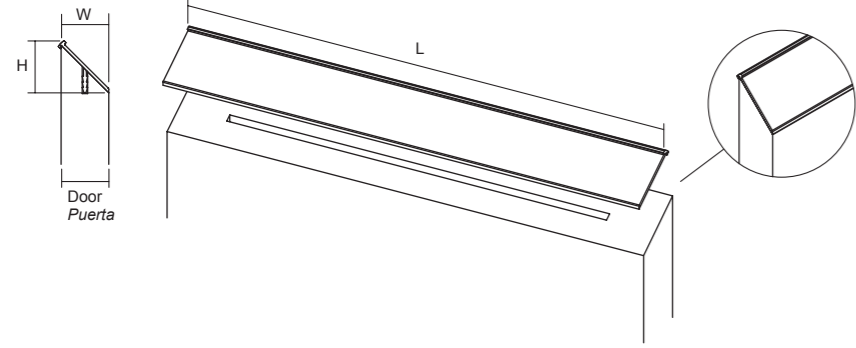

0379 / 0380 / 0382

STEEP

ALUMINIUM

Design: Viefte®