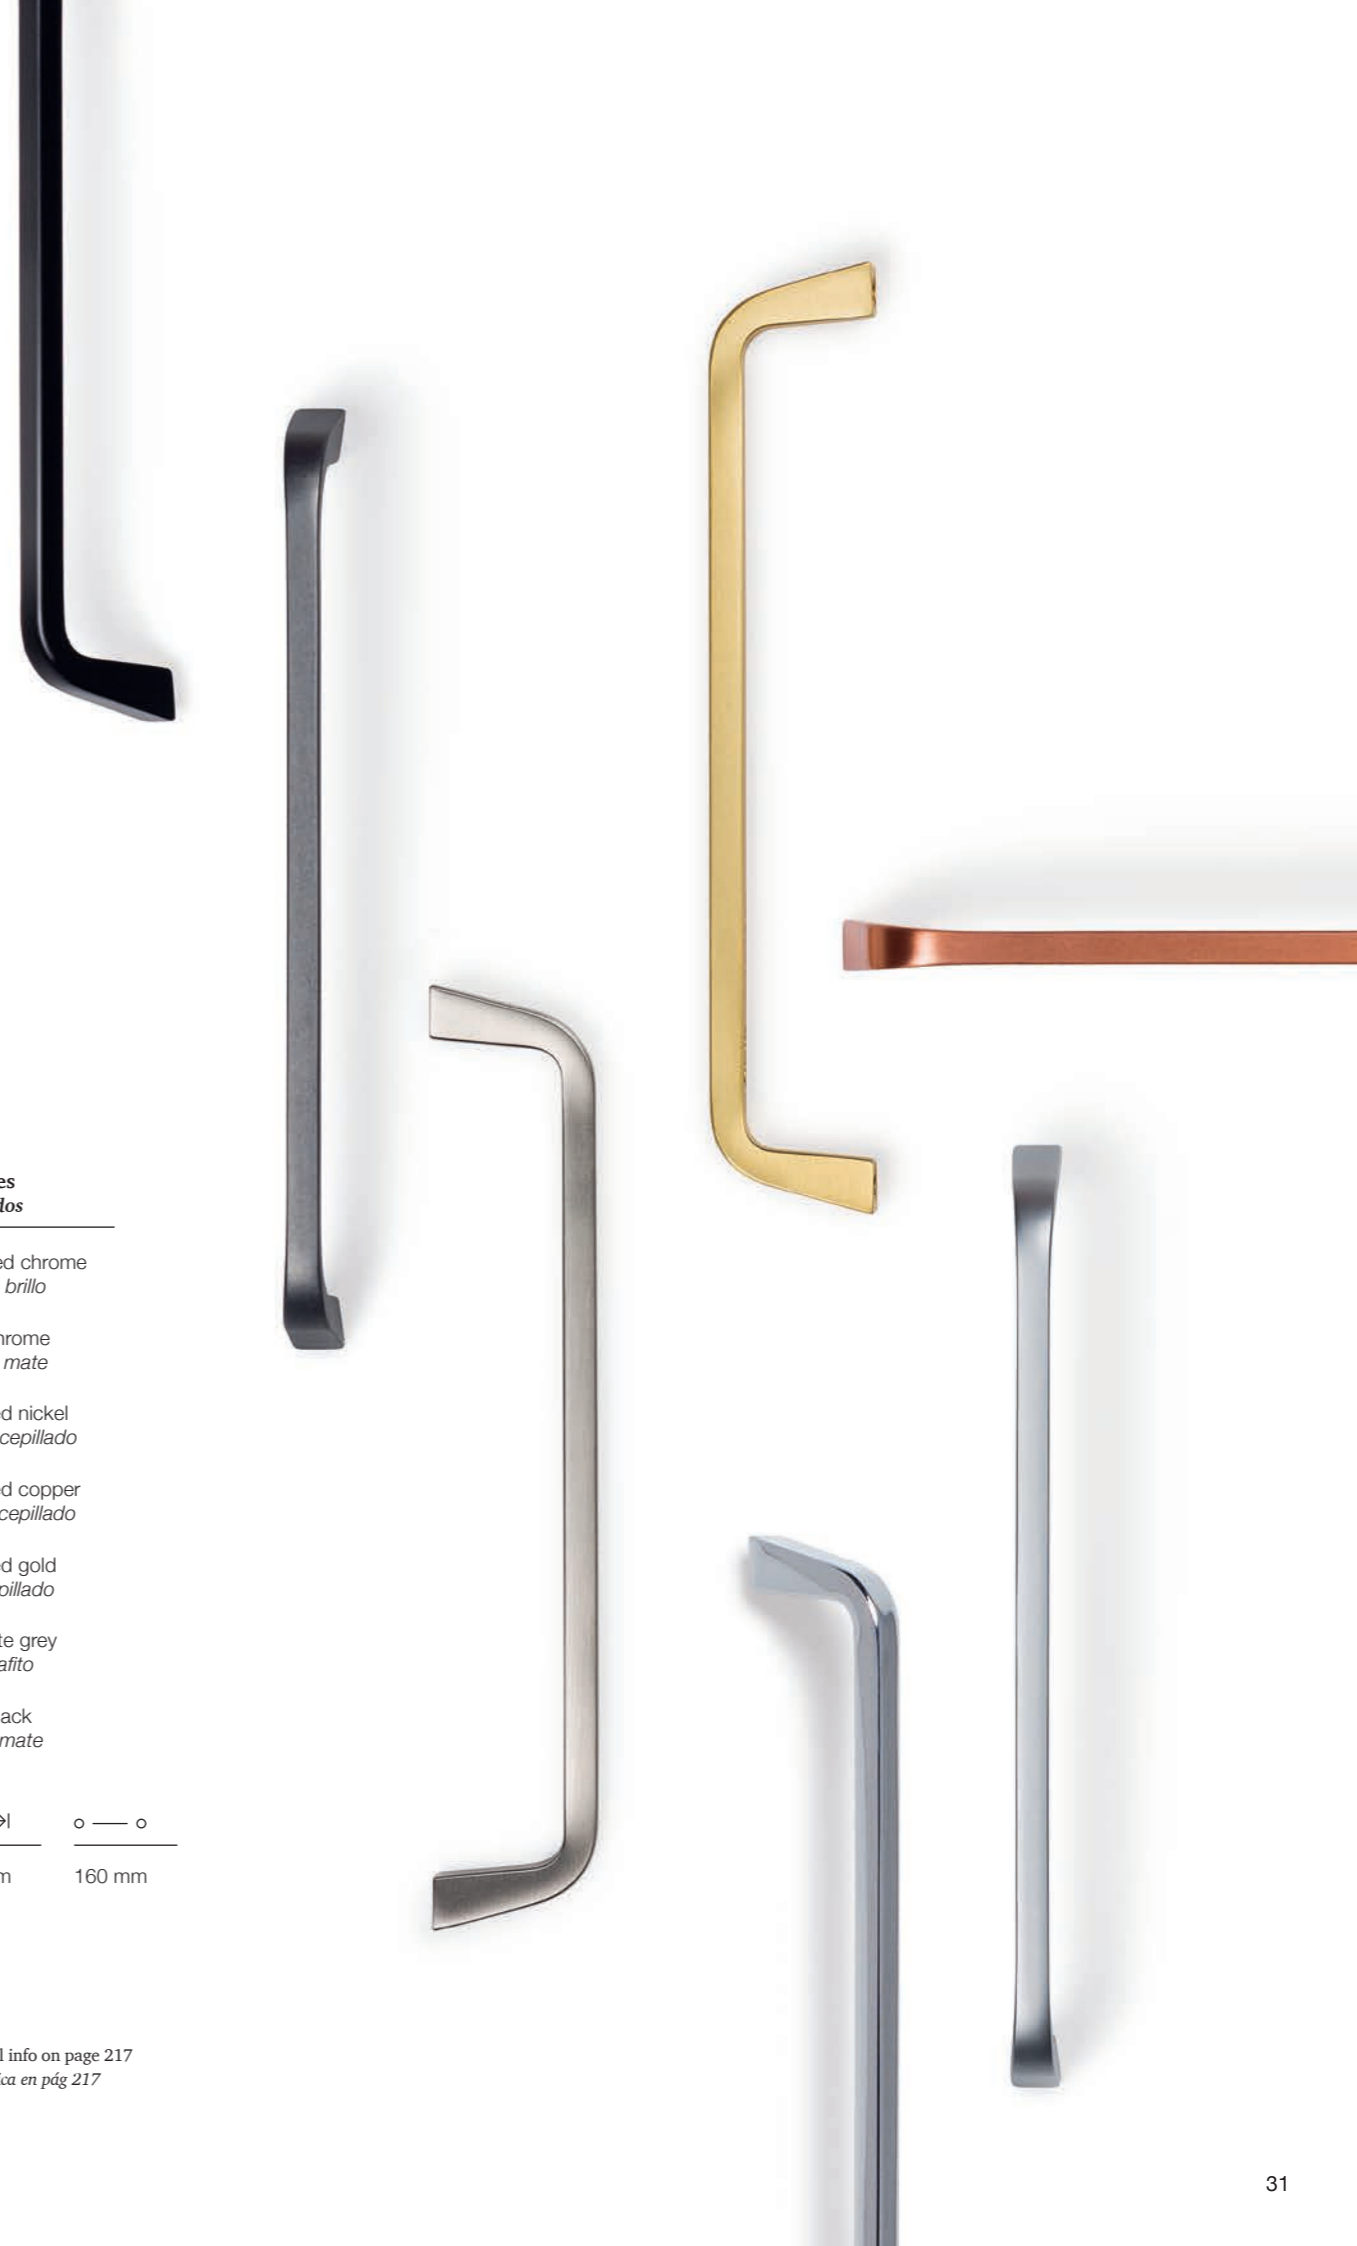

Brushed gold
Oro cepillado

Graphite grey
Gris grafito

Matt black
Negro mate

←→ | o — o
172 mm 160 mm

Technical info on page 217
Info técnica en pág 217

0451

FELTRE

ZAMAK