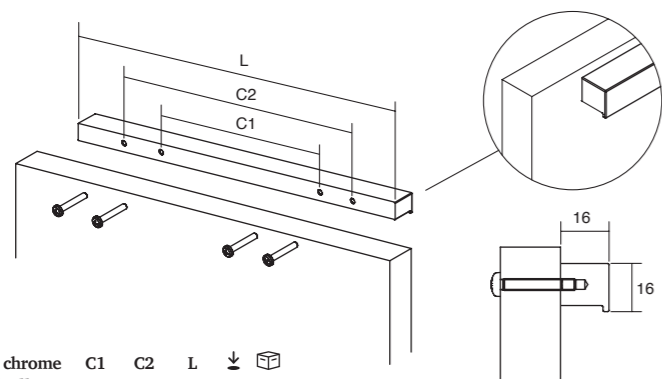

0060 **STEP** ALUMINIUM

Design: Viefe®

01 Polished chrome C1 C2 L ↓ ☐
Cromo brillo

0060032L01	32	-	80	2	25
0060096L01	96	-	150	2	25
0060160L01	160	-	250	2	25
0060224L01	224	-	350	2	25
0060480L01	480	240	550	3	25