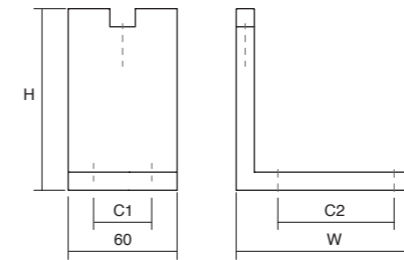

6005 **FONDA**

ALUMINIUM Design: Viefef®

01 Polished chrome <i>Cromo brillo</i>	24 Stainless steel look <i>Inox look</i>	30 Brushed black <i>Negro cepillado</i>	C1	C2	W	H	↓
6005100L01	6005100L24	6005100L30	32	44	80	100	4 24
6005150L01	6005150L24	6005150L30	32	44	80	150	4 24
6005200L01	6005200L24	6005200L30	32	64	100	200	4 24