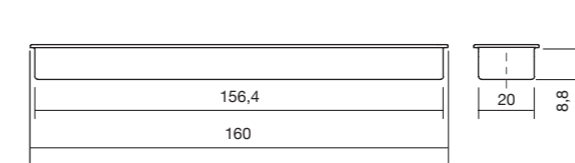

0366 **CUBIC** ZAMAK Design: Viefef®

M1	M2	☐
Matt white <i>Blanco mate</i>	Matt black <i>Negro mate</i>	25
0366160ZM1	0366160ZM2	25