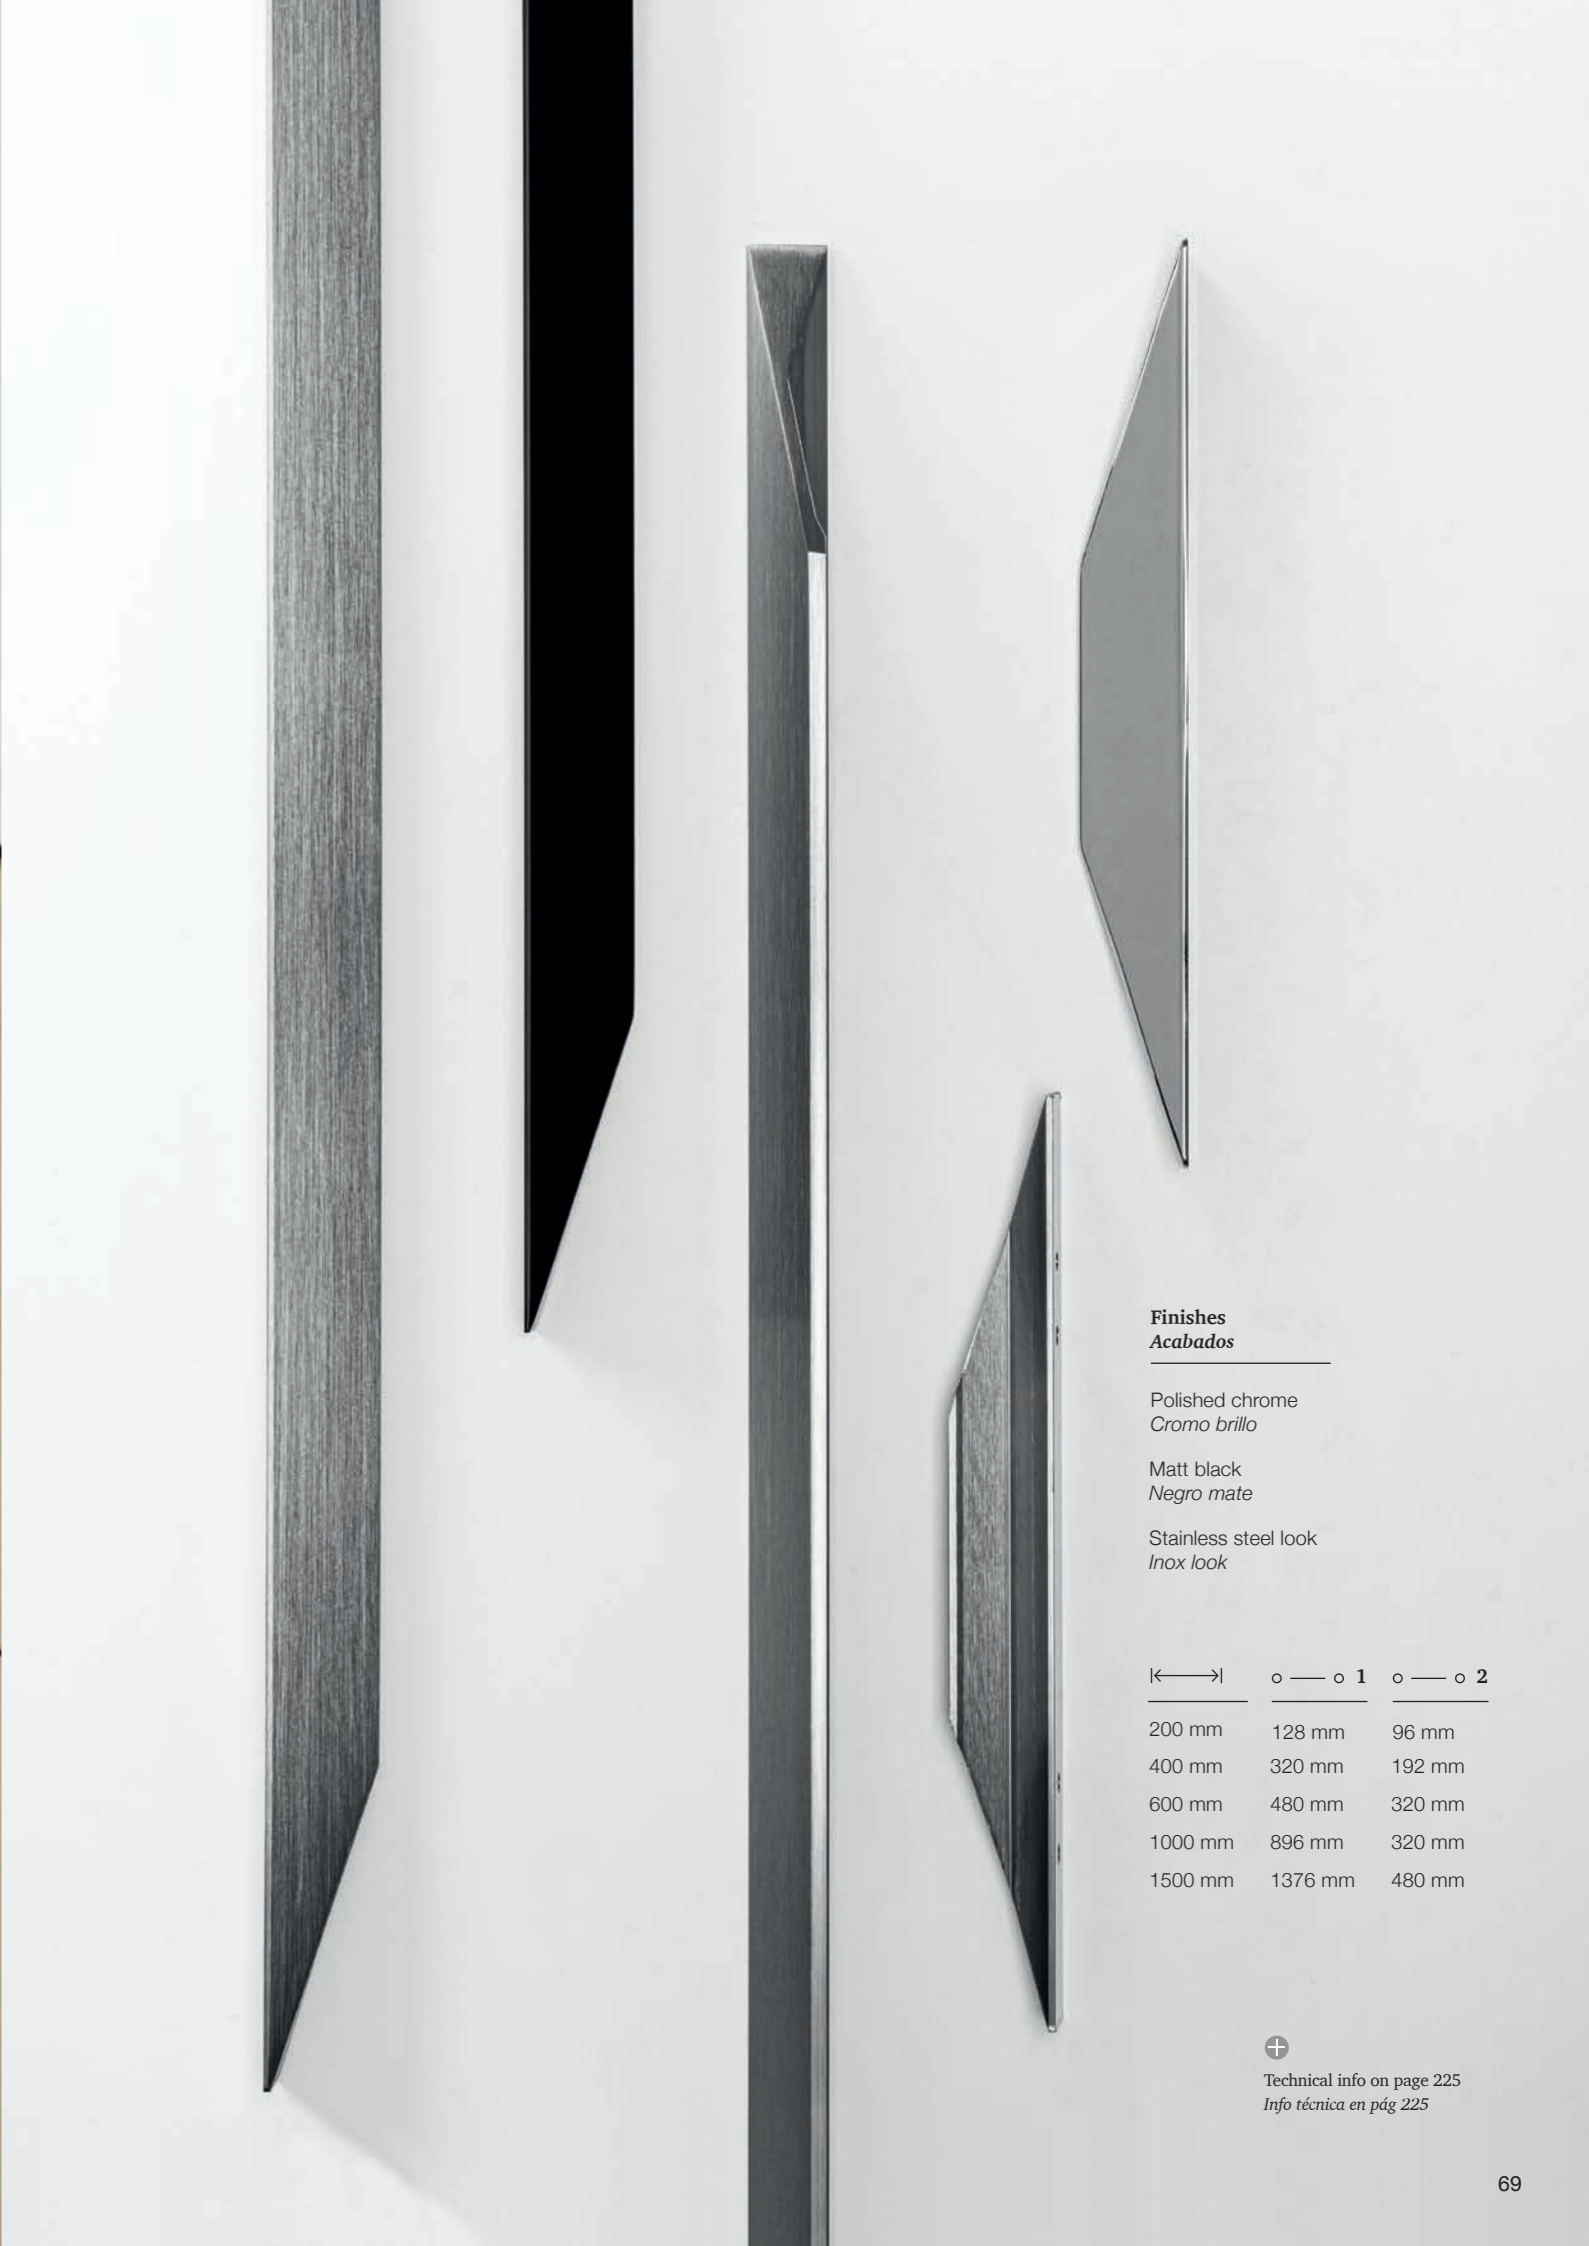

Technical info on page 223
Info técnica en pág 223

←→	o — o 1	o — o 2
100 mm	64 mm	-
200 mm	128 mm	-
350 mm	256 mm	-
1200 mm	1120 mm	384mm

0322

CUTT

ALUMINIUM

Designer: Alexis Vivet

Finishes
Acabados

Polished chrome
Cromo brillo