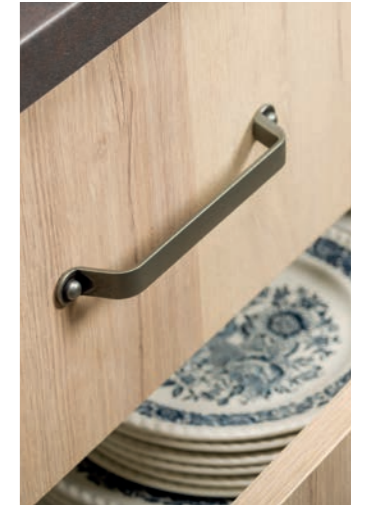

0410 **BUTTON** ZAMAK Design: Alexis Vivet

01	610	614	M2	↓	☐
Polished chrome	Pewter	Antique Brass	Matt black		
<i>Cromo brillo</i>	<i>Peltre</i>	<i>Latón antiguo</i>	<i>Negro mate</i>		
0410160Z01	0410160Z610	0410160Z614	0410160ZM2	2	25