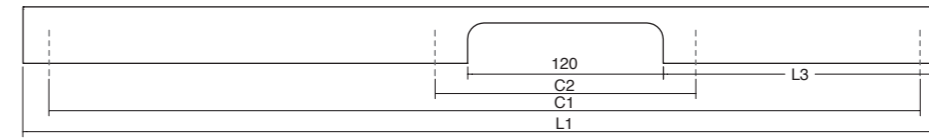

0444- 1760 / 768 / 448 / 192