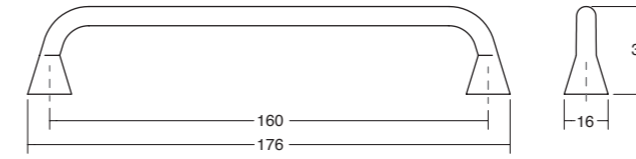

0447 **BELLA** ZAMAK

Design: Balutto Associati Design

26	28	617	M2	↓	☐
Brushed copper <i>Cobre cepillado</i>	Brushed gold <i>Oro cepillado</i>	Graphite grey <i>Gris grafito</i>	Matt black <i>Negro mate</i>	-	25
0447160Z26	0447160Z28	0447160Z617	0447160ZM2	2	25

0446 **ESTE** ZAMAK

Design: Balutto Associati Design