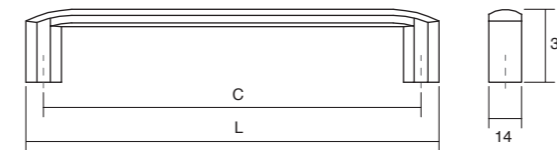

0241 **ROMA** ZAMAK Design: 2J Design

01	23	C	L	↓	☐
Polished chrome	Brushed nickel				
<i>Cromo brillo</i>	<i>Níquel cepillado</i>				
0241160Z01	0241160Z23	160	175	2	25
0241192Z01	0241192Z23	192	207	2	25
0241320Z01	0241320Z23	320	335	2	25