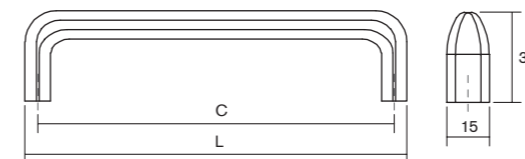

0226 **REDO** ZAMAK Design: 2J Design

01	23	26	610	614	C	L	↓	☐
Polished chrome	Brushed nickel	Brushed copper	Pewter	Antique Brass				
<i>Cromo brillo</i>	<i>Níquel cepillado</i>	<i>Cobre cepillado</i>	<i>Peltre</i>	<i>Latón antiguo</i>				
0226128Z01	0226128Z23	0226128Z26	0226128Z610	0226128Z614	128	137	2	25
0226192Z01	0226192Z23	0226192Z26	0226192Z610	0226192Z614	192	201	2	25