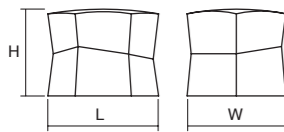

Includes non-twisting tip / *Incluye punta anti-giro*

0041 **COFFEE POT**

ZAMAK Design: 2J Design

01 Polished chrome <i>Cromo brillo</i>	M2 Matt black <i>Negro mate</i>	L	W	H	↓
0041025Z01	0041025ZM2	27,7	25	23	1 25