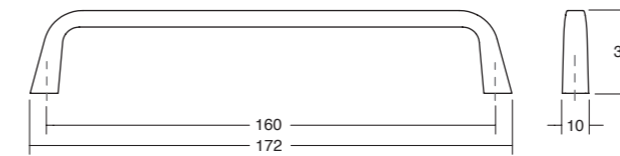

01	11	23	26	28	617	M2	↓	☐
Polished chrome <i>Cromo brillo</i>	Matt chrome <i>Cromo mate</i>	Brushed nickel <i>Níquel cepillado</i>	Brushed copper <i>Cobre cepillado</i>	Brushed gold <i>Oro cepillado</i>	Graphite grey <i>Gris grafito</i>	Matt black <i>Negro mate</i>	-	25
0446160Z01	0446160Z11	0446160Z23	0446160Z26	0446160Z28	0446160Z617	0446160ZM2	2	25