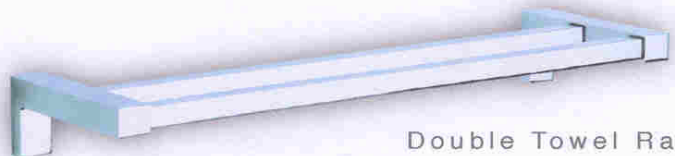

# tetris

collection

Single Towel Rail  
Porte Serviette  
600mm - 24"

Toilet Roll Holder  
Dérouleur-Papier

Soap Dish  
Porte Savon

Double Towel Rail  
Porte Serviette Double  
600mm - 24"