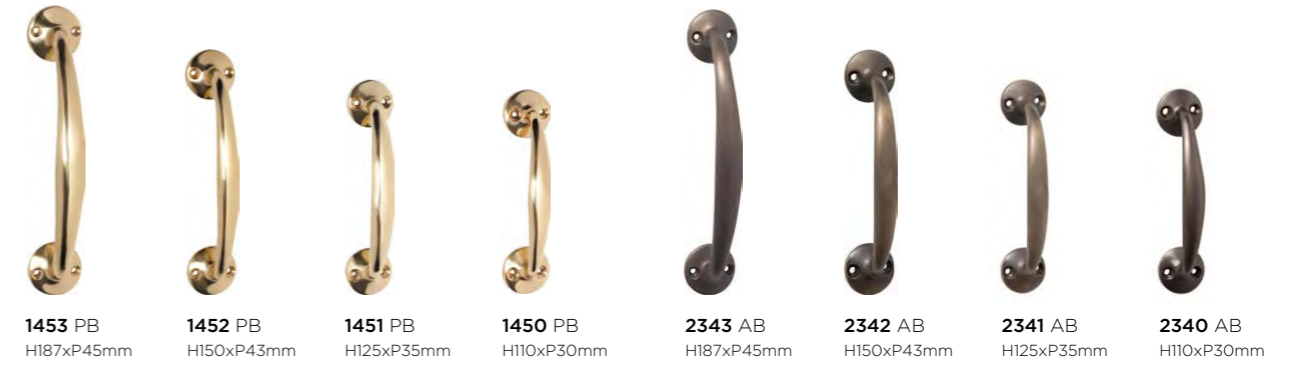

1480 AC H180xP41mm
1811 MB H180xP41mm
1490 CP H180xP41mm
1491 SC H180xP41mm
6328 AGC H180xP41mm
6428 RN H180xP41mm
6528 PN H180xP41mm
6608 SN H180xP41mm

This range continues over the page.

Pull handles

OFFSET

STANDARD

TELEPHONE

This range continues over the page.

Pull handles

TELEPHONE

6527 PN H187xP45mm
6526 PN H150xP43mm
6525 PN H125xP35mm
6524 PN H110xP30mm
6607 SN H187xP45mm
6606 SN H150xP43mm
6605 SN H125xP35mm
6604 SN H110xP30mm