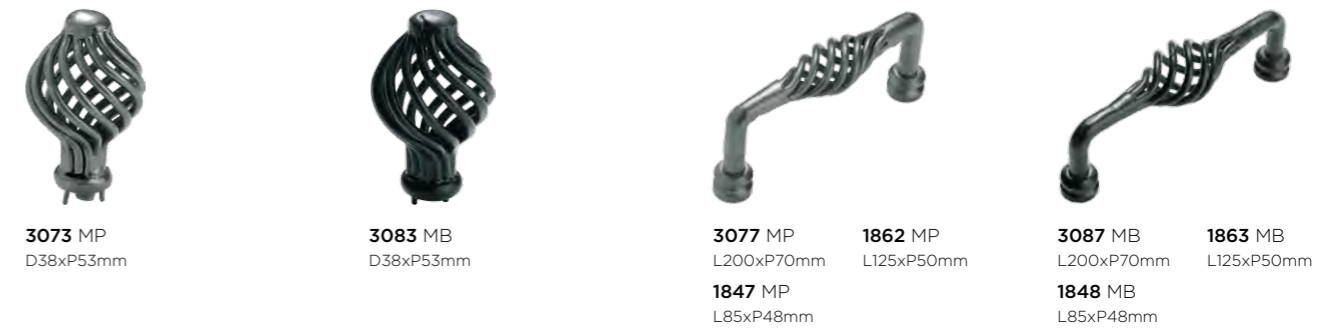

Iron pull handles

WIRE TWIST PULLS

3071 MP L75xP48mm **3072 MP** L65xP37mm
3081 MB L75xP48mm **3082 MB** L65xP37mm
1856 MP L90xP47mm **1858 MP** L65xP36mm
1857 MB L90xP47mm **1859 MB** L65xP36mm

3073 MP D38xP53mm
3083 MB D38xP53mm
3077 MP L200xP70mm **1862 MP** L125xP50mm
1847 MP L85xP48mm
3087 MB L200xP70mm **1863 MB** L125xP50mm
1848 MB L85xP48mm