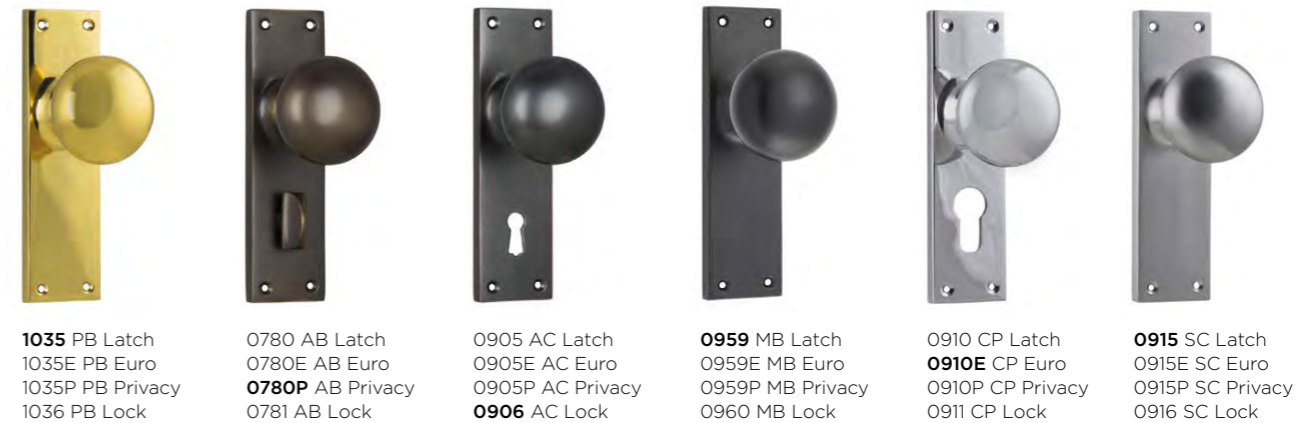

9240 CP **9241** CP **9242** CP **9243** CP

SOPHIA GLASS (Concealed fix, D59xP72mm, BP52mm)

9230 PB **9233** MB **9234** CP **9235** SC
9236 AGC **9237** RN **9238** PN **9239** SN

Matching Sophia Cupboard knobs available on page 154.

VICTORIAN (W42xH152xP75mm)

1035 PB Latch
 1035E PB Euro
 1035P PB Privacy
 1036 PB Lock
0780 AB Latch
 0780E AB Euro
0780P AB Privacy
 0781 AB Lock
0905 AC Latch
 0905E AC Euro
 0905P AC Privacy
0906 AC Lock
0959 MB Latch
 0959E MB Euro
 0959P MB Privacy
 0960 MB Lock
0910 CP Latch
0910E CP Euro
 0910P CP Privacy
 0911 CP Lock
0915 SC Latch
 0915E SC Euro
 0915P SC Privacy
 0916 SC Lock