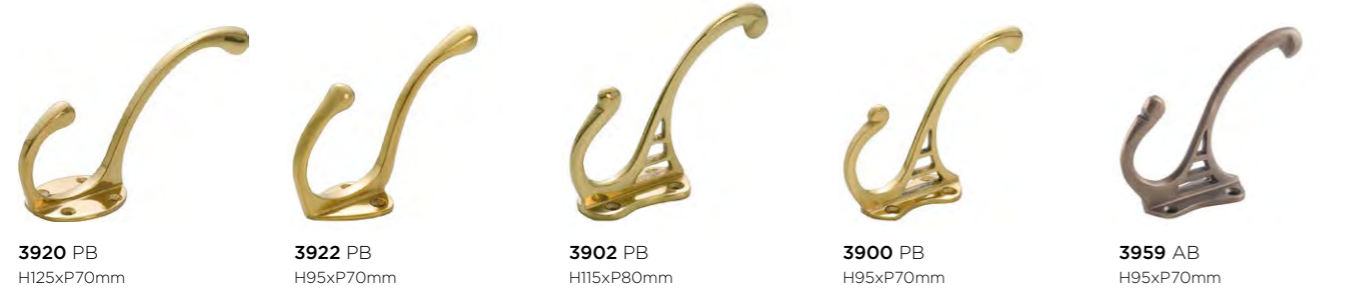

4890 PM Iron Albany
W140xH195mm

Contemporary hooks

ZINC ALLOY

9100 CP
W340xH30xP40mm

9110 SN
W340xH30xP40mm

9101 CP
W190xH30xP40mm

9111 SN
W190xH30xP40mm

9105 CP
W340xH30xP50mm

9115 SN
W340xH30xP50mm

9106 CP
W190xH30xP50mm

9116 SN
W190xH30xP50mm

Hat & coat hooks

PORCELAIN TIP

This range continues over the page.

Hat & coat hooks

PORCELAIN TIP