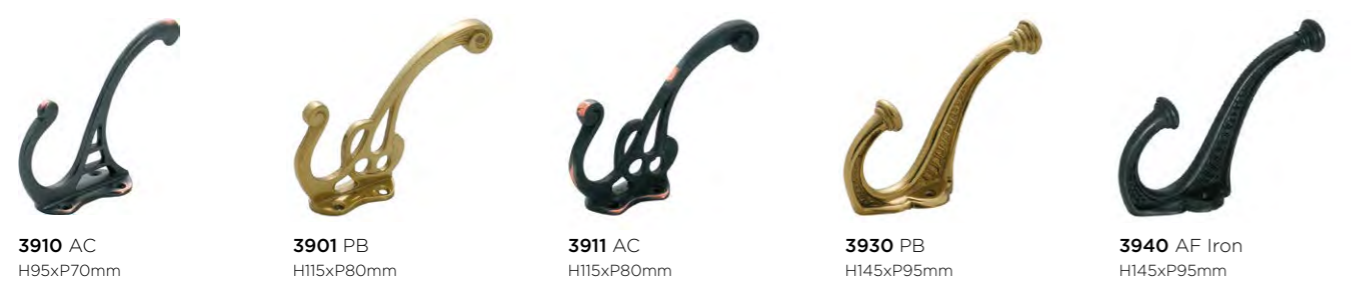

Hat & coat hooks