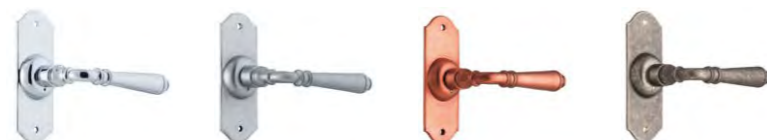

6480 PN Latch 6480E PN Euro 6480E85 PN Euro 6480P PN Privacy 6481 PN Lock	6560 SN Latch 6560E SN Euro 6560E85 SN Euro 6560P SN Privacy 6561 SN Lock
---	--

REIMS (W40xH110xP70mm)

0748 AC

0773 PB	0776 AB	0748 AC	9622 MB
----------------	----------------	----------------	----------------