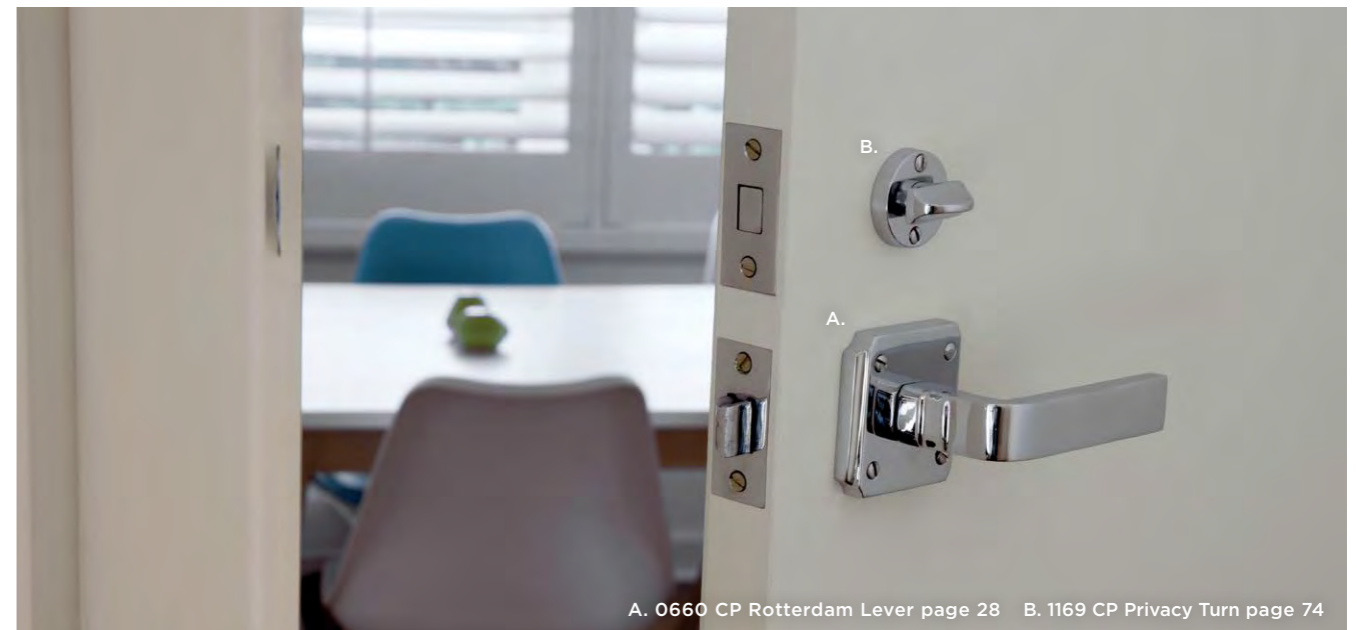

A. 0660 CP Rotterdam Lever page 28 B. 1169 CP Privacy Turn page 74