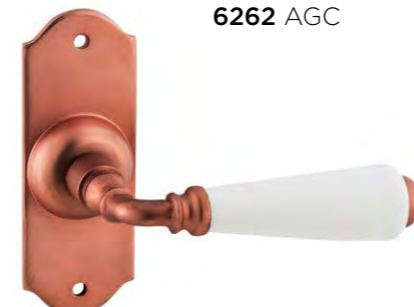

6483 PN Latch 6483E PN Euro 6483E85 PN Euro 6483P PN Privacy 6484 PN Lock

6563 SN Latch 6563E SN Euro 6563E85 SN Euro 6563P SN Privacy 6564 SN Lock
--

MONACO - WHITE PORCELAIN (W40xH110xP68mm)

6262 AGC

0764 PB	0767 AB	0742 AC	9625 MB
----------------	----------------	----------------	----------------